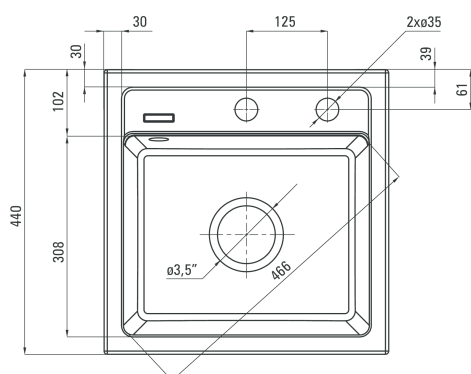

Zorba

Zlewozmywak 1-komorowy bez ociekacza - beż

Oferta:

Kod

ZQZ 5103

Dane techniczne:

Długość:	440 mm
Szerokość:	440 mm
Głębokość komory:	170 mm
Do szafki:	450 mm
Model zlewozmywaka:	1 komora
Odptyw:	3,5 cala