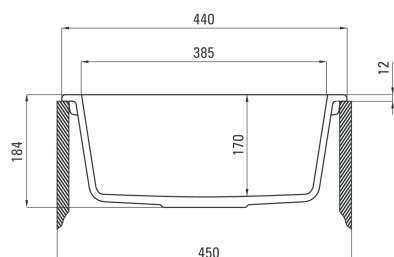

Zorba

Zlewozmywak 1-komorowy bez ociekacza - beż

Oferta:

Kod

ZQZ 5103

Dane techniczne:

Długość:	440 mm
Szerokość:	440 mm
Głębokość komory:	170 mm
Do szafki:	450 mm
Model zlewozmywaka:	1 komora
Odptyw:	3,5 cala