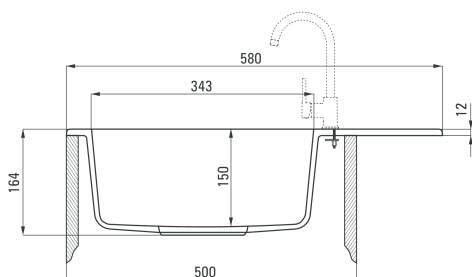

Zlewozmywak 1-komorowy z krótkim ociekaczem - beż

Oferta:

Kod

ZQZ 511A

Dane techniczne:

Długość:	580 mm
Szerokość:	440 mm
Głębokość komory:	150 mm
Do szafki:	500 mm
Model zlewozmywaka:	1 komora
Odpyw:	3,5 cala

Cechy wybranego produktu

- Odpycha cząsteczki wody
- Więcej modeli w serii
- **250°** Odporny na wysoką temperaturę (250°C)
- Odporny na przebarwienia
- Automagiczne zamknięcie odpływu
- Fabryczne otwory pod baterię
- Zlewozmywak odwracalny
- Wyprodukowano w Polsce
- Odporny na uderzenia
- Odporny na szok termiczny
- Syfon w komplecie
- Przelew w komorze
- Podłączenie do zmywarki
- Zlewozmywak wpuszczany

Finalista konkursu Dobry Wzór 2014