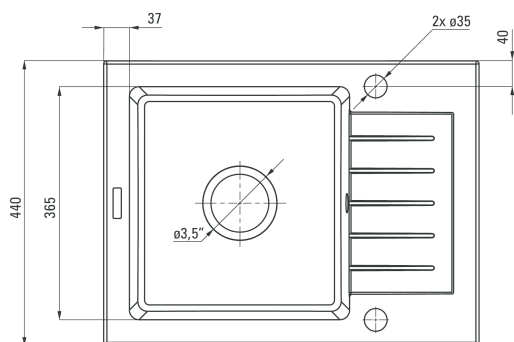

Zlewozmywak 1-komorowy z krótkim ociekaczem - beż

Oferta:

Kod

ZQZ 511A

Dane techniczne:

Długość:	580 mm
Szerokość:	440 mm
Głębokość komory:	150 mm
Do szafki:	500 mm
Model zlewozmywaka:	1 komora
Odpyw:	3,5 cala

Cechy wybranego produktu

- Odpycha cząsteczki wody
- Więcej modeli w serii
- **250°** Odporny na wysoką temperaturę (250°C)
- Odporny na przebarwienia
- Automagiczne zamknięcie odpływu
- Fabryczne otwory pod baterię
- Zlewozmywak odwracalny
- Wyprodukowano w Polsce
- Odporny na uderzenia
- Odporny na szok termiczny
- Syfon w komplecie
- Przelew w komorze
- Podłączenie do zmywarki
- Zlewozmywak wpuszczany

Finalista konkursu Dobry Wzór 2014