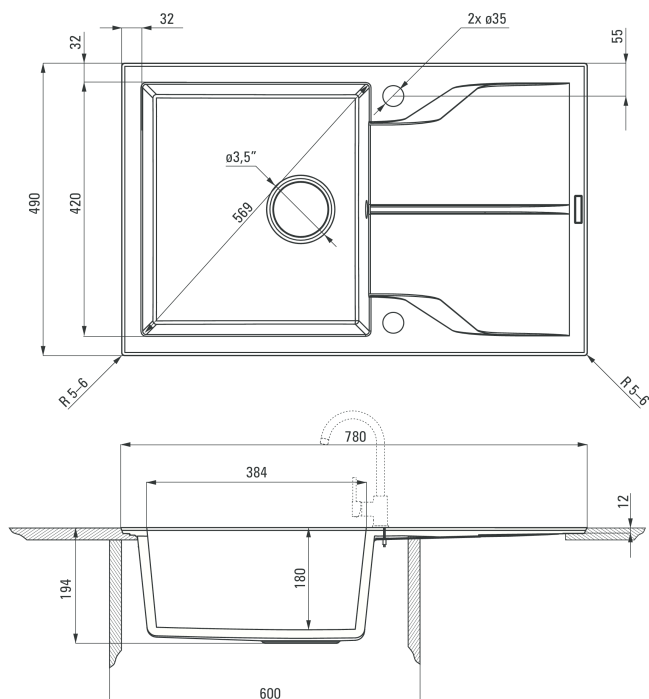

Andante Flush

Zlewozmywak 1-komorowy z ociekaczem - antracyt

Oferta:

Kod

ZQN T11F

Dane techniczne:

Długość:	780 mm
Szerokość:	490 mm
Głębokość:	180 mm
Do szafki:	600 mm
Odpyw:	3,5 cala
Model zlewozmywaka:	1 komora
Korek automatyczny:	Tak
Czas realizacji zamówienia:	6 (tygodnie)

Cechy wybranego produktu

- Odpycha cząsteczki wody
- Właściwości antyseptyczne
- Wyprodukowano w Polsce
- Zlewozmywak montowany na równi z blatem
- Więcej modeli w serii
- Syfon spacesaver +50%
- Odporny na uderzenia
- 250°** Odporny na wysoką temperaturę (250°C)
- Odporny na szok termiczny
- Odporny na przebarwienia
- Automagiczne zamknięcie odpływu
- Przelew w komorze
- Fabryczny otwór pod baterię
- Podłączenie do zmywarki
- Nie przyjmuje zapachów