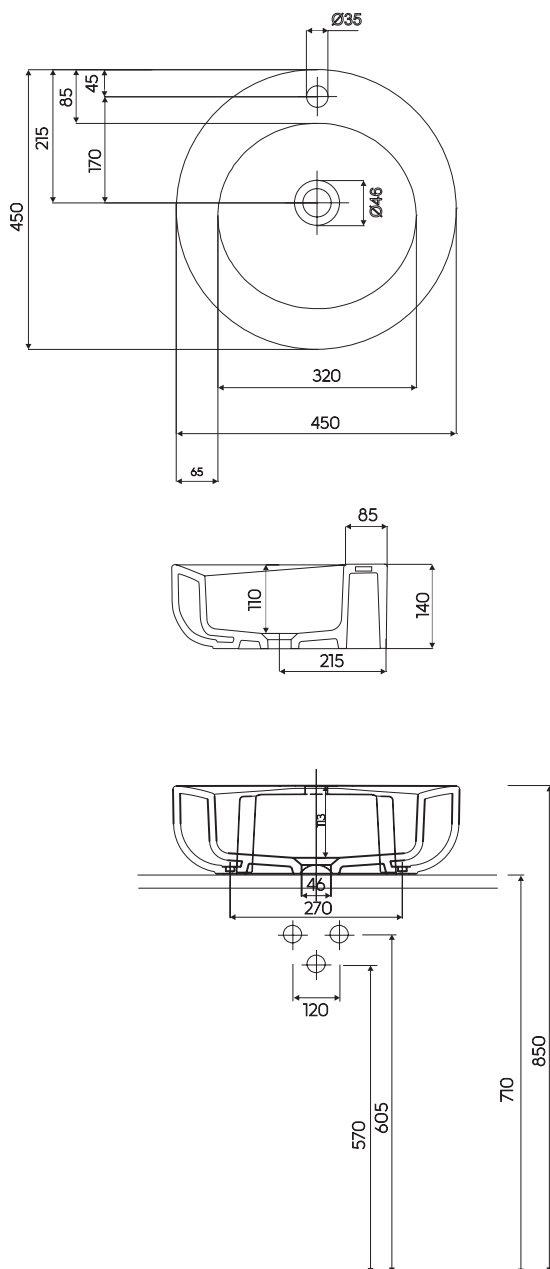

Umywarka 45 cm Cocktail

KOŁO

COCKTAIL

Umywarka stawiana na blat, okrągłą 45 cm, z jednym otworem bez przelewu.

Numer: **L31645**
Waga: 11 kg
Wymiary: $\varnothing 45 \times 14$ cm

W komplecie:

- odpływ z pokrywą ceramiczną
- zestaw montażowy
- szablon montażowy

Ceramika dostępna opcjonalnie z powłoką Reflex Koło.