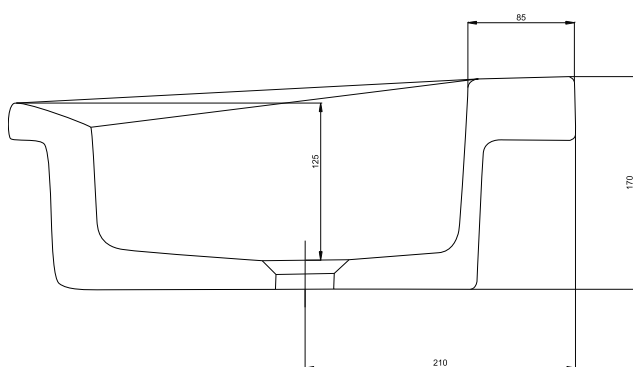

Umywalka 65 cm Cocktail

KOŁO

COCKTAIL

**Umywalka wpuszczana w blat, owalna
65 cm, z jednym otworem bez przelewu.**

Numer: **L31865**
Waga: 17 kg
Wymiary: 65x42x17 cm

W komplecie:

- odpływ z pokrywą ceramiczną
- szablon montażowy

Umywalka szkliona jest również w części podblatowej.

Ceramika dostępna opcjonalnie z powłoką Reflex Koło.

COCKTAIL