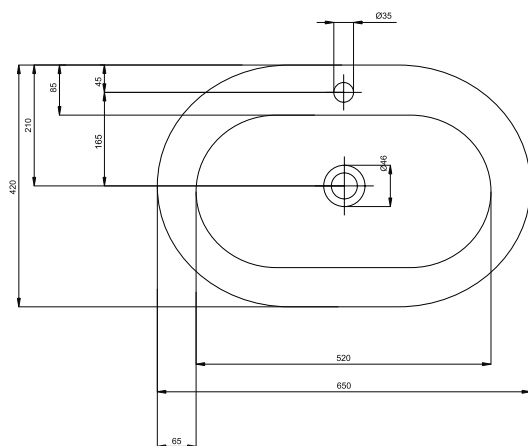

Umywalka 65 cm Cocktail

KOŁO

COCKTAIL

**Umywalka wpuszczana w blat, owalna
65 cm, z jednym otworem bez przelewu.**

Numer: **L31865**
Waga: 17 kg
Wymiary: 65x42x17 cm

W komplecie:

- odpływ z pokrywą ceramiczną
- szablon montażowy

Umywalka szkliona jest również w części podblatowej.

Ceramika dostępna opcjonalnie z powłoką Reflex Koło.