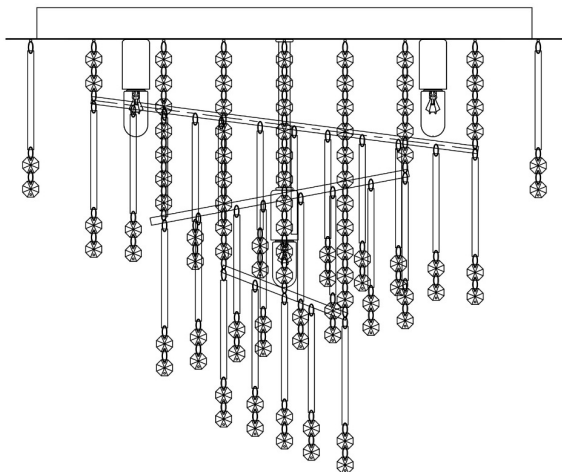

ZUMALINE^{LAT}

Lampa sufitowa TERRE 19154L

Kod producenta:	003064-016649
Typ lampy:	sufitowe
Seria:	TERRE
Materiał:	kryształ, metal, szkło
Wykończenie:	chrom
Model:	TERRE
Typ źródła światła:	żarówka LED
Rodzaj trzonka:	G9
Kolor:	srebrny, transparentny
Klasa energetyczna:	Od A++ do E
Maksymalna moc [W]:	6x25
Rodzaj ochrony [IP]:	20
Możliwość ściemniania:	Nie
Wymienne źródło światła:	Tak
Napięcie [V]:	230
Wysokość [cm]:	38
Średnica [cm]:	45

Ø450mm

380mm