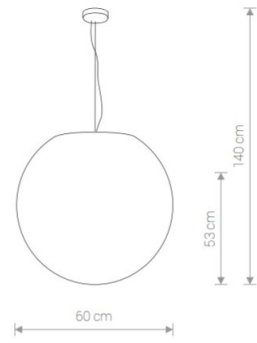

CUMULUS S

PE / PE / PE

9751 ○ WH

💡 1×E27, max 60W

IP 65

CUMULUS M

PE / PE / PE

9715 ○ WH

💡 1×E27, max 60W

IP 65

CUMULUS L

PE / PE / PE

9607 ○ WH

💡 1×E27, max 60W

IP 65

CUMULUS S

IP 44

CUMULUS XL

PE / PE / PE

9714 ○ WH

💡 1×E27, max 60W

IP 44

CUMULUS L

PE / PE / PE