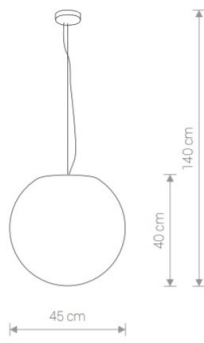

CUMULUS S

PE / PE / PE

9751 ○ WH

💡 1×E27, max 60W

IP 65

CUMULUS M

PE / PE / PE

9715 ○ WH

💡 1×E27, max 60W

IP 65

CUMULUS L

PE / PE / PE

9607 ○ WH

💡 1×E27, max 60W

IP 65

CUMULUS S

IP 44

CUMULUS XL

PE / PE / PE

9714 ○ WH

💡 1×E27, max 60W

IP 44

CUMULUS L

PE / PE / PE