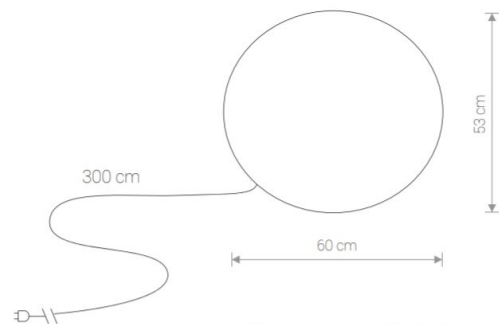

IP 44

CUMULUS XL

PE / PE / PE

9714 ○ WH

💡 1×E27, max 60W

IP 44

CUMULUS L

PE / PE / PE