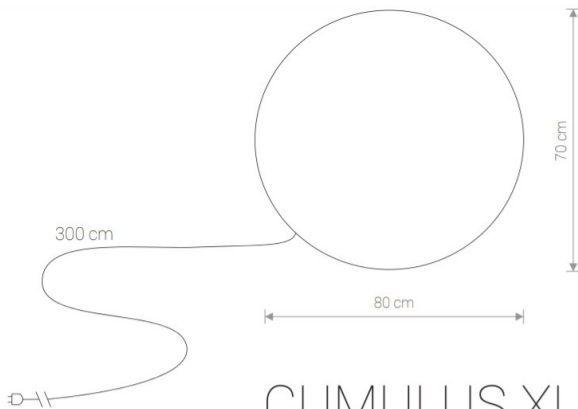

IP 44

CUMULUS XL

PE / PE / PE

9714 ○ WH

💡 1×E27, max 60W

IP 44

CUMULUS L

PE / PE / PE