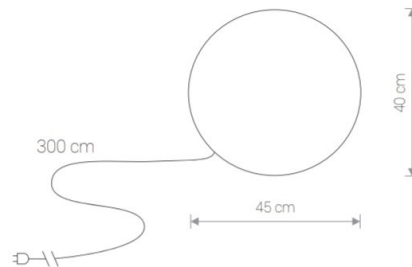

CUMULUS M

PE / PE / PE

6977 ○ WH

💡 1×E27, max 60W

IP 44