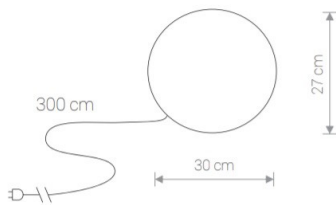

💡 1×E27, max 60W

IP 65

CUMULUS L

PE / PE / PE

9607 ○ WH

💡 1×E27, max 60W

IP 65

CUMULUS S