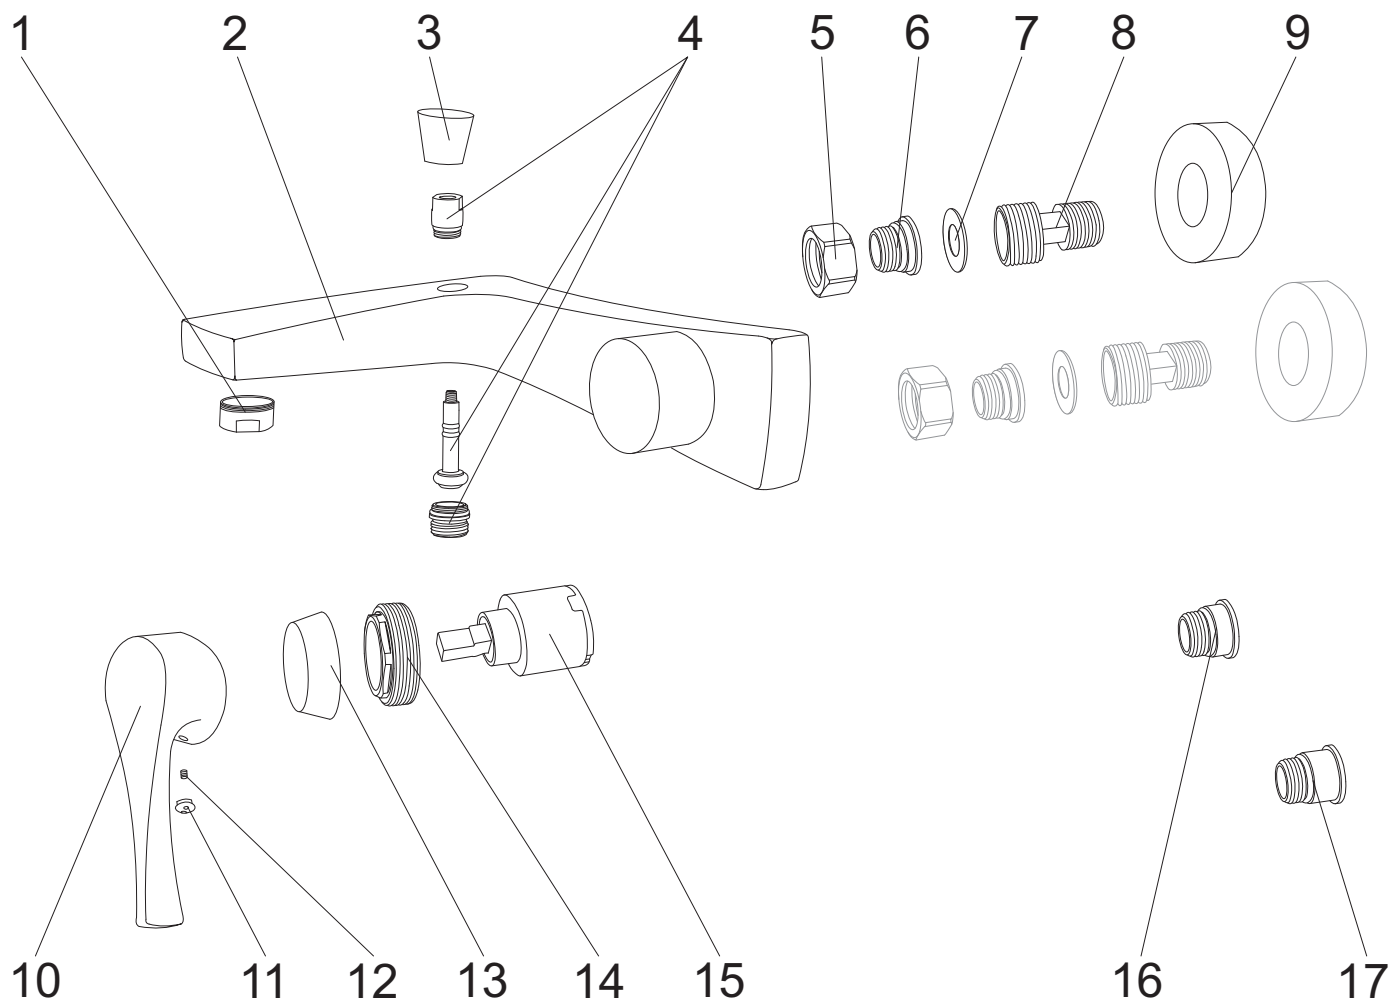

SELENA

numer	symbol	nazwa części	grupa cenowa	uwagi
1	101010026	korpus Selena 01	N	wymaga potwierdzenia dostępności
2	103010007	głowica mieszacza 35 mm	F	
3	102040024	nakrętka głowicy mieszacza	B	
4	102040025	osłona głowicy mieszacza	B	
5	101030057	śruba uchwyty mieszacza	A	
6	101030058	zaślepka H-C	A	
7	101030059	uchwyt mieszacza	F	
8	102030089	wężyk przyłączeniowy	D	M10 x 3/8" L400
9	105040009	perlator M24 chrom	B	
10	105060008	podstawa baterii	C	
11	102010011	zestaw montażowy	D	
12	105050020	korek klik-klak chrom	G	

Selena SE 03

numer	symbol	nazwa części	grupa cenowa	uwagi
1	105040009	perlator M24 chrom	B	
2	101010027	korpus Selena 03	N	wymaga potwierdzenia dostępności
3	101030060	uchwyt przełącznika natrysku	B	
4	103020024	przełącznik natrysku	F	
5	102020012	nakrętka przyłącza	B	gwint 3/4"
6	102020045	śruba przyłącza chrom	B	podstawowa wersja baterii
7	104020214	uszczelka 3/4"	A	
8	102020046	przyłącze mimośrodowe	C	3/4" x 1/2" L48
9	102020005	rozeta walcowa chrom	D	
10	101030059	uchwyt mieszacza	F	
11	101030058	zaślepka H-C	A	
12	101030057	śruba uchwyty mieszacza	A	
13	102040025	osłona głowicy mieszacza	B	
14	102040024	nakrętka głowicy mieszacza	B	
15	103010007	głowica mieszacza 35 mm	F	
16	102020047	krótka śruba przyłącza chrom	B	alternatywna wersja baterii
17	102020048	długa śruba przyłącza chrom	B	alternatywna wersja baterii

Selena SE 04

numer	symbol	nazwa części	grupa cenowa	uwagi
1	101010028	korpus Selena 04	M	wymaga potwierdzenia dostępności
2	102020012	nakrętka przyłącza	B	gwint 3/4"
3	102020047	krótka śruba przyłącza chrom	B	
4	104020214	uszczelka 3/4"	A	
5	102020046	przyłącze mimośrodowe	C	3/4" x 1/2" L48
6	102020005	rozeta walcowa chrom	D	
7	101030059	uchwyt mieszacza	F	
8	101030058	zaślepka H-C	A	
9	101030057	śruba uchwyty mieszacza	A	
10	102040025	osłona głowicy mieszacza	B	
11	102040024	nakrętka głowicy mieszacza	B	
12	103010007	głowica mieszacza 35 mm	F	
13	102020048	długa śruba przyłącza chrom	B	