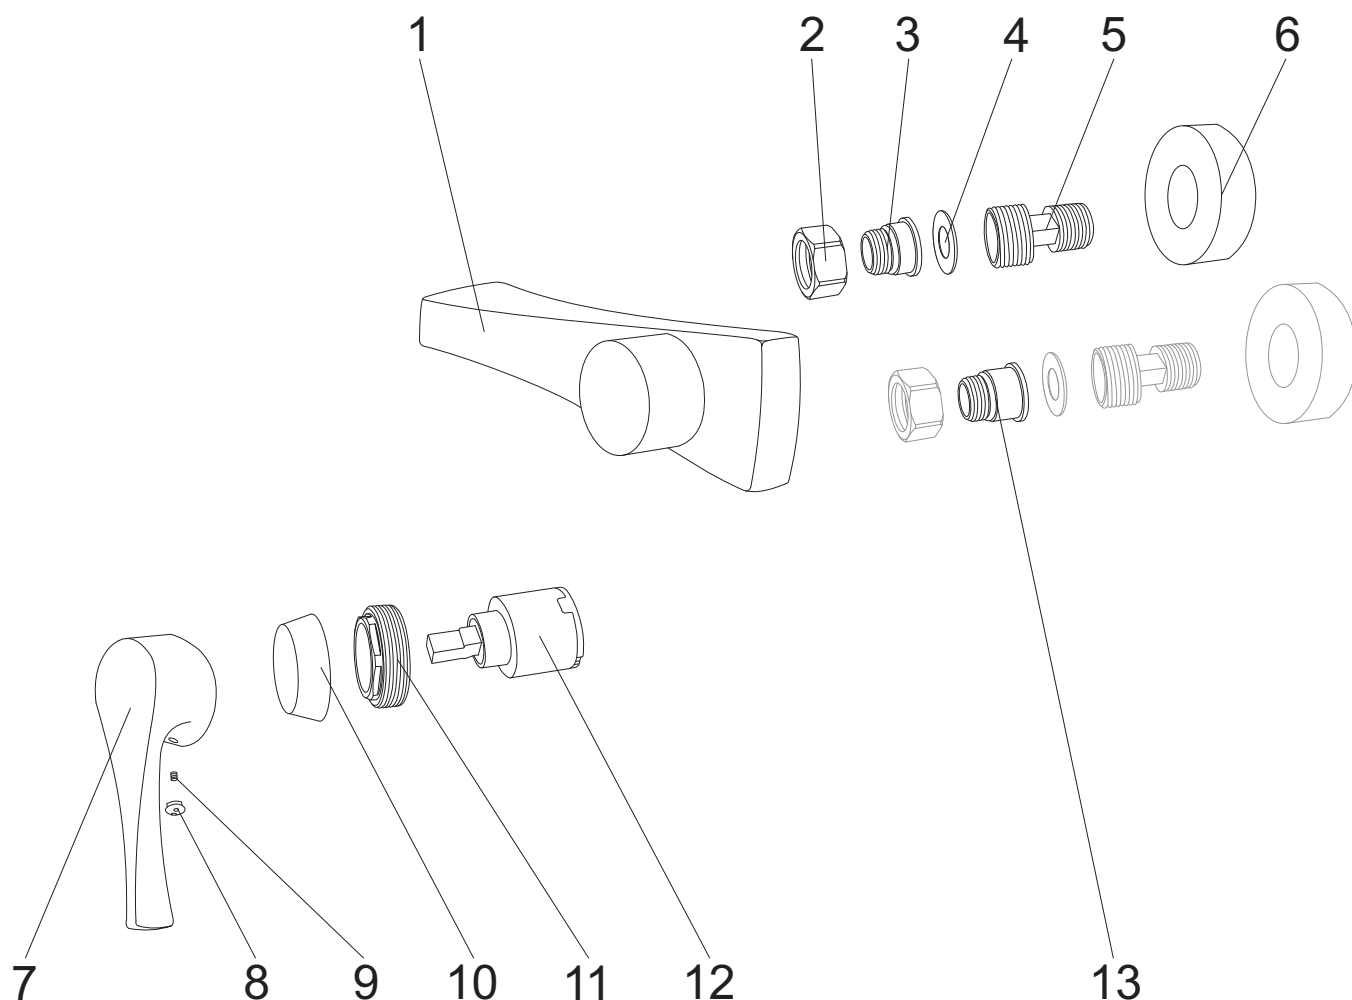

SELENA

numer	symbol	nazwa części	grupa cenowa	uwagi
1	101010026	korpus Selena 01	N	wymaga potwierdzenia dostępności
2	103010007	głowica mieszacza 35 mm	F	
3	102040024	nakrętka głowicy mieszacza	B	
4	102040025	osłona głowicy mieszacza	B	
5	101030057	śruba uchwyty mieszacza	A	
6	101030058	zaślepka H-C	A	
7	101030059	uchwyt mieszacza	F	
8	102030089	wężyk przyłączeniowy	D	M10 x 3/8" L400
9	105040009	perlator M24 chrom	B	
10	105060008	podstawa baterii	C	
11	102010011	zestaw montażowy	D	
12	105050020	korek klik-klak chrom	G	

Selena SE 03

numer	symbol	nazwa części	grupa cenowa	uwagi
1	105040009	perlator M24 chrom	B	
2	101010027	korpus Selena 03	N	wymaga potwierdzenia dostępności
3	101030060	uchwyt przełącznika natrysku	B	
4	103020024	przełącznik natrysku	F	
5	102020012	nakrętka przyłącza	B	gwint 3/4"
6	102020045	śruba przyłącza chrom	B	podstawowa wersja baterii
7	104020214	uszczelka 3/4"	A	
8	102020046	przyłącze mimośrodowe	C	3/4" x 1/2" L48
9	102020005	rozeta walcowa chrom	D	
10	101030059	uchwyt mieszacza	F	
11	101030058	zaślepka H-C	A	
12	101030057	śruba uchwyty mieszacza	A	
13	102040025	osłona głowicy mieszacza	B	
14	102040024	nakrętka głowicy mieszacza	B	
15	103010007	głowica mieszacza 35 mm	F	
16	102020047	krótka śruba przyłącza chrom	B	alternatywna wersja baterii
17	102020048	długa śruba przyłącza chrom	B	alternatywna wersja baterii

Selena SE 04

numer	symbol	nazwa części	grupa cenowa	uwagi
1	101010028	korpus Selena 04	M	wymaga potwierdzenia dostępności
2	102020012	nakrętka przyłącza	B	gwint 3/4"
3	102020047	krótka śruba przyłącza chrom	B	
4	104020214	uszczelka 3/4"	A	
5	102020046	przyłącze mimośrodowe	C	3/4" x 1/2" L48
6	102020005	rozeta walcowa chrom	D	
7	101030059	uchwyt mieszacza	F	
8	101030058	zaślepka H-C	A	
9	101030057	śruba uchwyty mieszacza	A	
10	102040025	osłona głowicy mieszacza	B	
11	102040024	nakrętka głowicy mieszacza	B	
12	103010007	głowica mieszacza 35 mm	F	
13	102020048	długa śruba przyłącza chrom	B	