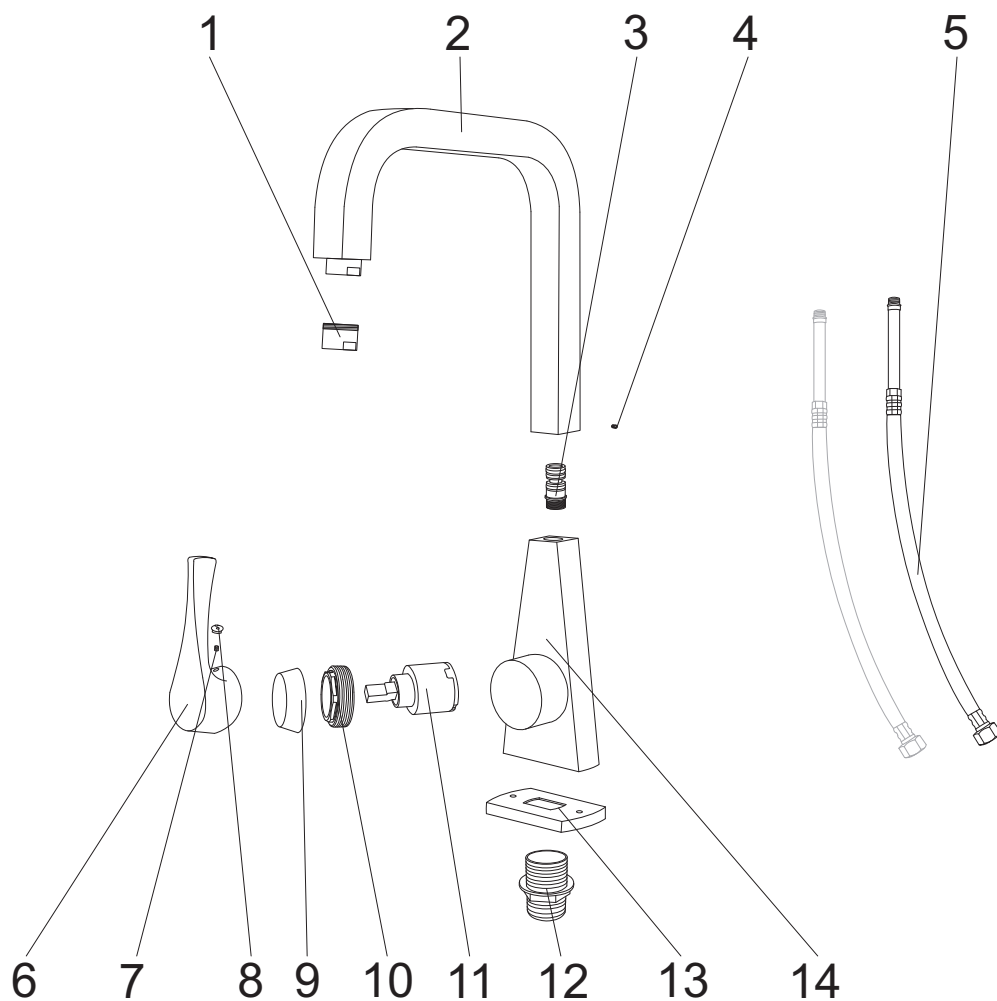

Selena SE 05

numer	symbol	nazwa części	grupa cenowa	uwagi
1	105040006	perlator M18 chrom	B	
2	101020021	wylewka	I	
3	101030061	łącznik wylewki	E	
4	101030062	śruba wylewki	A	
5	102030089	wężyk przyłączeniowy	D	M10 x 3/8" L400
6	101030059	uchwyt mieszacza	F	
7	101030057	śruba uchwyty mieszacza	A	
8	101030058	zaślepka H-C	A	
9	102040025	osłona głowicy mieszacza	B	
10	102040024	nakrętka głowicy mieszacza	B	
11	103010007	głowica mieszacza 35 mm	F	
12	102010011	zestaw montażowy	D	
13	105060008	podstawa baterii	C	
14	101010029	korpus Selena 05	N	wymaga potwierdzenie dostępności