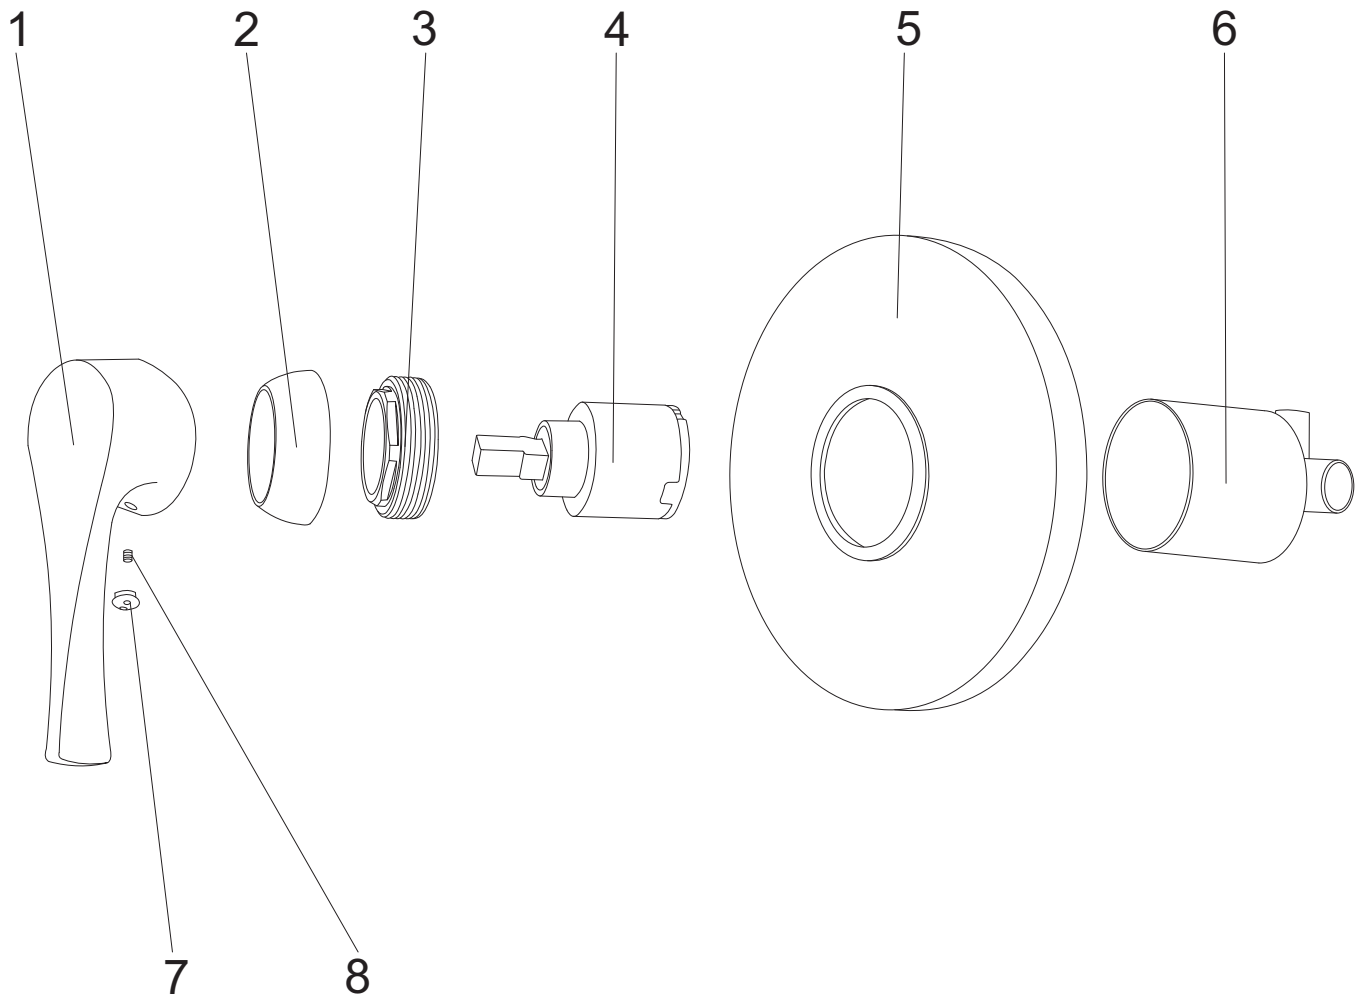

Selena SE 09

numer	symbol	nazwa części	grupa cenowa	uwagi
1	101030059	uchwyt mieszacza	F	
2	102040026	osłona głowicy mieszacza	B	
3	102040024	nakrętka głowicy mieszacza	B	
4	103010007	głowica mieszacza 35 mm	F	
5	102020049	rozeta Selena 09	I	
6	101010030	korpus Selena 09	L	wymaga potwierdzenia dostępności
7	101030058	zaślepka H-C	A	
8	101030057	śruba uchwyty mieszacza	A