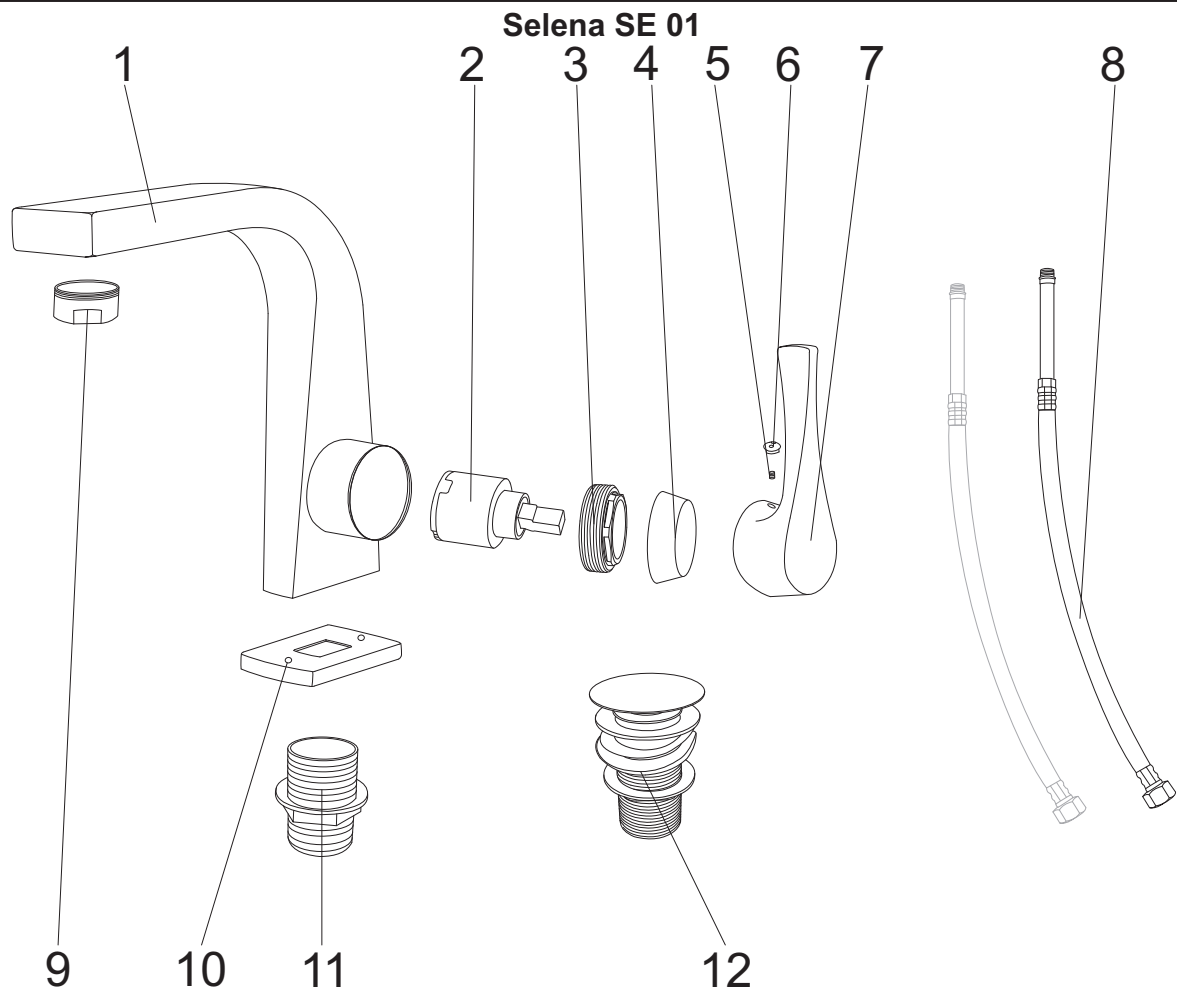

SELENA

numer	symbol	nazwa części	grupa cenowa	uwagi
1	101010026	korpus Selena 01	N	wymaga potwierdzenia dostępności
2	103010007	głowica mieszacza 35 mm	F	
3	102040024	nakrętka głowicy mieszacza	B	
4	102040025	osłona głowicy mieszacza	B	
5	101030057	śruba uchwyty mieszacza	A	
6	101030058	zaślepka H-C	A	
7	101030059	uchwyt mieszacza	F	
8	102030089	wężyk przyłączeniowy	D	M10 x 3/8" L400
9	105040009	perlator M24 chrom	B	
10	105060008	podstawa baterii	C	
11	102010011	zestaw montażowy	D	
12	105050020	korek klik-klak chrom	G	

Selena SE 03

numer	symbol	nazwa części	grupa cenowa	uwagi
1	105040009	perlator M24 chrom	B	
2	101010027	korpus Selena 03	N	wymaga potwierdzenia dostępności
3	101030060	uchwyt przełącznika natrysku	B	
4	103020024	przełącznik natrysku	F	
5	102020012	nakrętka przyłącza	B	gwint 3/4"
6	102020045	śruba przyłącza chrom	B	podstawowa wersja baterii
7	104020214	uszczelka 3/4"	A	
8	102020046	przyłącze mimośrodowe	C	3/4" x 1/2" L48
9	102020005	rozeta walcowa chrom	D	
10	101030059	uchwyt mieszacza	F	
11	101030058	zaślepka H-C	A	
12	101030057	śruba uchwyty mieszacza	A	
13	102040025	osłona głowicy mieszacza	B	
14	102040024	nakrętka głowicy mieszacza	B	
15	103010007	głowica mieszacza 35 mm	F	
16	102020047	krótka śruba przyłącza chrom	B	alternatywna wersja baterii
17	102020048	długa śruba przyłącza chrom	B	alternatywna wersja baterii

Selena SE 04

numer	symbol	nazwa części	grupa cenowa	uwagi
1	101010028	korpus Selena 04	M	wymaga potwierdzenia dostępności
2	102020012	nakrętka przyłącza	B	gwint 3/4"
3	102020047	krótka śruba przyłącza chrom	B	
4	104020214	uszczelka 3/4"	A	
5	102020046	przyłącze mimośrodowe	C	3/4" x 1/2" L48
6	102020005	rozeta walcowa chrom	D	
7	101030059	uchwyt mieszacza	F	
8	101030058	zaślepka H-C	A	
9	101030057	śruba uchwyty mieszacza	A	
10	102040025	osłona głowicy mieszacza	B	
11	102040024	nakrętka głowicy mieszacza	B	
12	103010007	głowica mieszacza 35 mm	F	
13	102020048	długa śruba przyłącza chrom	B	