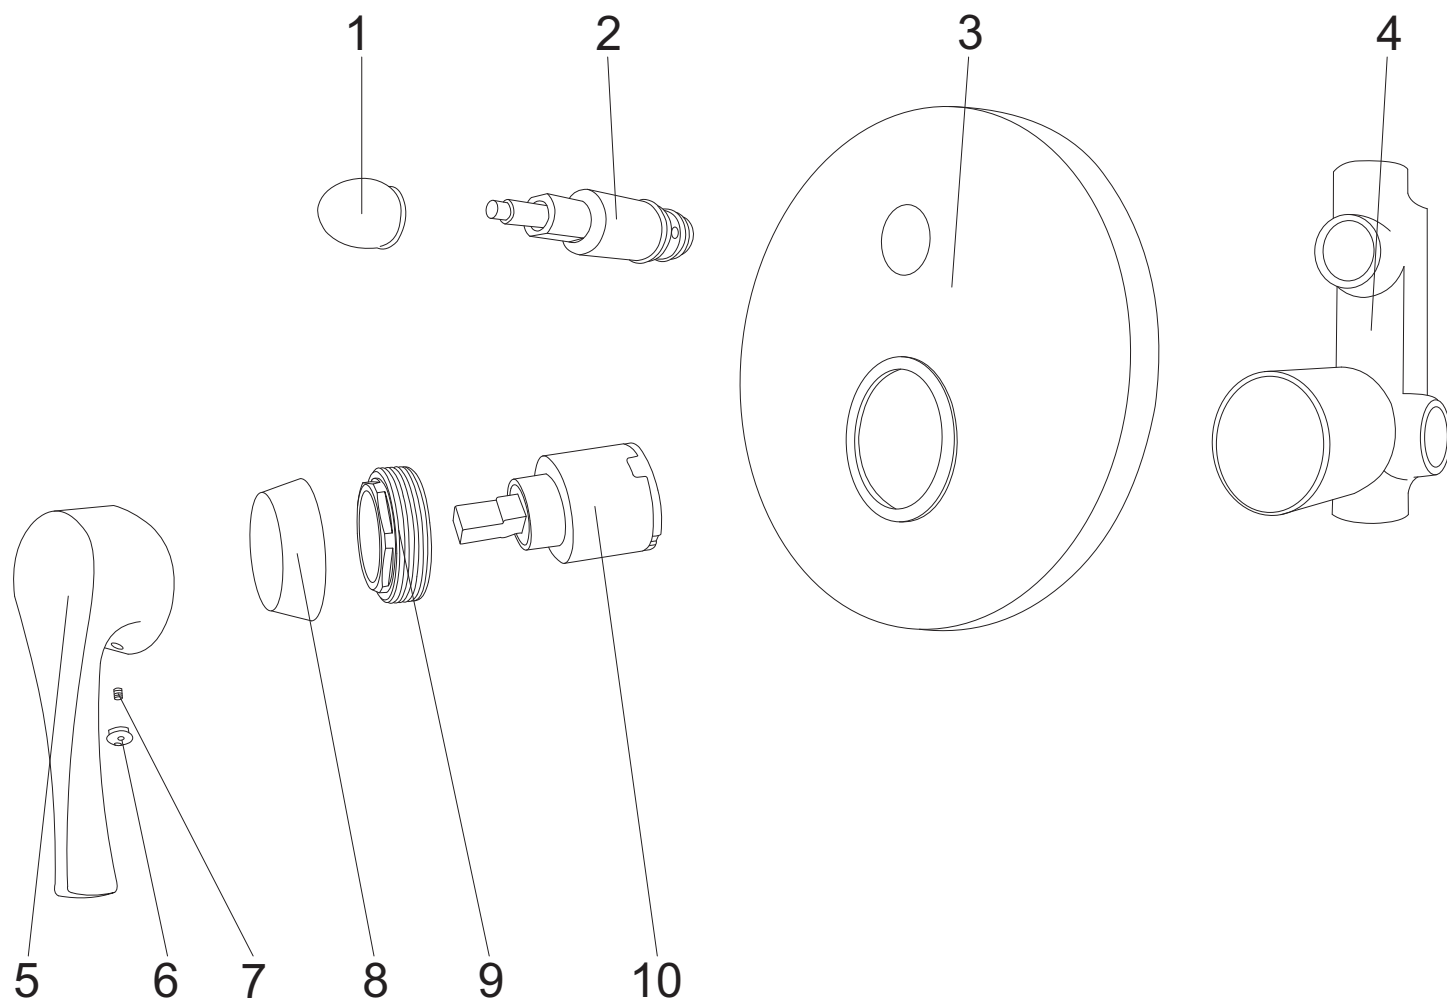

Selena SE 10

numer	symbol	nazwa części	grupa cenowa	uwagi
1	101030063	uchwyt przełącznika natrysku	B	
2	103020025	przełącznik natrysku	G	
3	102020050	rozeta Selena 10	I	
4	101010031	korpus Selena 10	N	wymaga potwierdzenia dostępności
5	101030059	uchwyt mieszacza	F	
6	101030058	zaślepka H-C	A	
7	101030057	śruba uchwytu mieszacza	A	
8	102040025	osłona głowicy mieszacza	B	
9	102040024	nakrętka głowicy mieszacza	B	
10	103010007	głowica mieszacza 35 mm	F