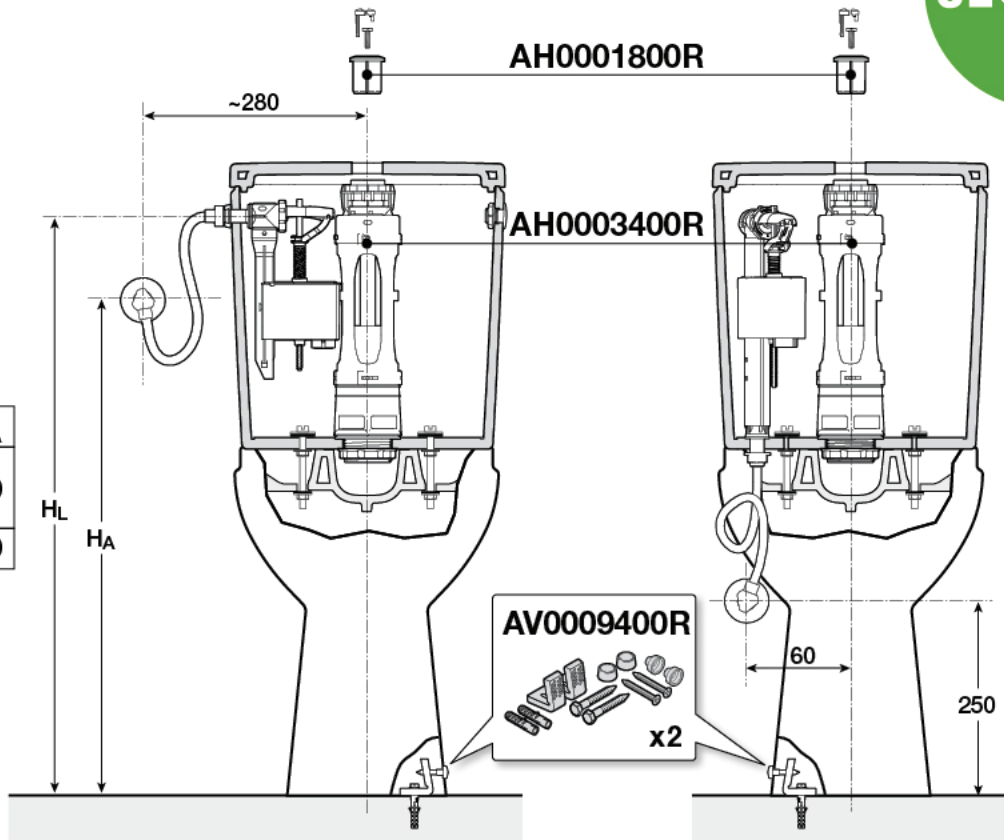

Roca

ACCESS

A341230
A341231

Product code	H _L	H _A
A342236	775	700
A342239	775	700
A342337	725	650

<p>A341230</p>	<p>AH0008100R</p>	<p>AH0001100R</p>	<p>A341231</p>	<p>AH0008300R</p>	<p>AH0001000R</p>	
-----------------------	-------------------	-------------------	-----------------------	-------------------	-------------------	--