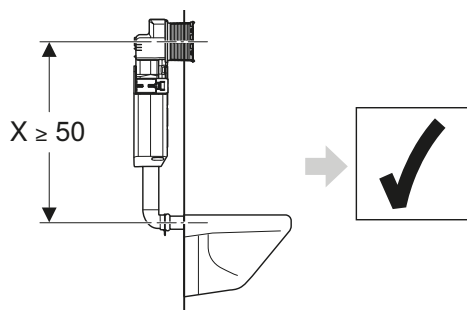

INSTALLATION MANUAL

MONTAGEANLEITUNG
INSTRUCTIONS DE MONTAGE
ISTRUZIONI PER IL MONTAGGIO

970.396.00.0(01)

■ GEBERIT
H98, H112

■ GEBERIT
H82, H87

 **1**

2

Geberit International AG
Schachenstrasse 77, CH-8645 Jona
documentation@geberit.com
www.geberit.com