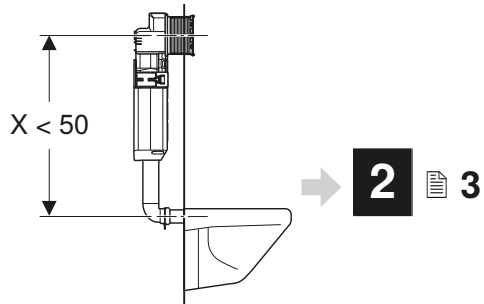

INSTALLATION MANUAL

MONTAGEANLEITUNG
INSTRUCTIONS DE MONTAGE
ISTRUZIONI PER IL MONTAGGIO

970.396.00.0(01)

■ GEBERIT
H98, H112

■ GEBERIT
H82, H87

 **1**

2

Geberit International AG
Schachenstrasse 77, CH-8645 Jona
documentation@geberit.com
www.geberit.com