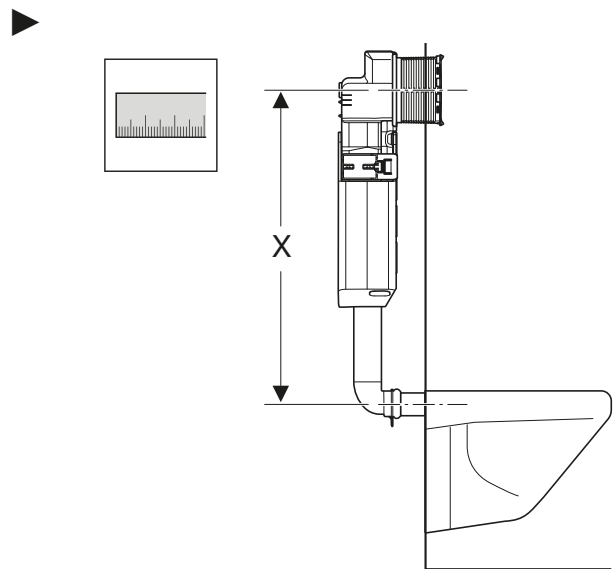

INSTALLATION MANUAL

MONTAGEANLEITUNG
INSTRUCTIONS DE MONTAGE
ISTRUZIONI PER IL MONTAGGIO

970.396.00.0(01)

■ GEBERIT
H98, H112

■ GEBERIT
H82, H87

 **1**

2

Geberit International AG
Schachenstrasse 77, CH-8645 Jona
documentation@geberit.com
www.geberit.com