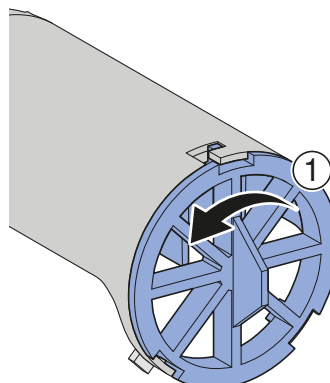

INSTALLATION MANUAL

MONTAGEANLEITUNG
INSTRUCTIONS DE MONTAGE
ISTRUZIONI PER IL MONTAGGIO

970.396.00.0(01)

■ GEBERIT
H98, H112

■ GEBERIT
H82, H87

 **1**

2

Geberit International AG
Schachenstrasse 77, CH-8645 Jona
documentation@geberit.com
www.geberit.com