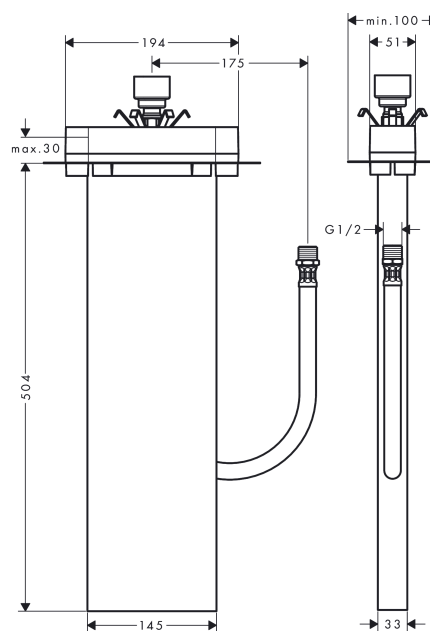

sBoxWykonczenie : **brak danych** Nr art. : **13560180****Opis****Cechy**

- pasuje do na brzegu wanny lub cokole z płytek
- 1 odbiornik
- przyłącze G ½
- długość węża przyłączeniowego: 600 mm
- minimalna szerokość brzegu wanny: 100 mm
- średnica otworów w wannie: dwa wywiercone otwory Ø 50/51 mm i wymagane połączenie przez wycięcie
- zakres montażu : 0 - 30 mm
- przyłącza: DN15

Szczegóły produktu

Cena bez VAT

223,00 PLN

Zdjęcie produktu**Rysunek wymiarowy**

sBoxWykonczenie : **brak danych** Nr art. : **13560180**

Przykład montażu

sBoxWykonczenie : **brak danych** Nr art. : **13560180****Rysunek eksplozyjny**

Rok produkcji: >04/19

sBoxWykonczenie : **brak danych** Nr art. : **13560180****Lista części zamiennych**

Rok produkcji: >04/19

Poz.	Opis	Nr art.	PC	PU
1	Wąż ciśnieniowy	96565000	-	1
2	O-Ring 11x2	98127000	-	1
a	blachy montażowej	28016000	-	1
b	Ramka montażowa	28021000	-	1