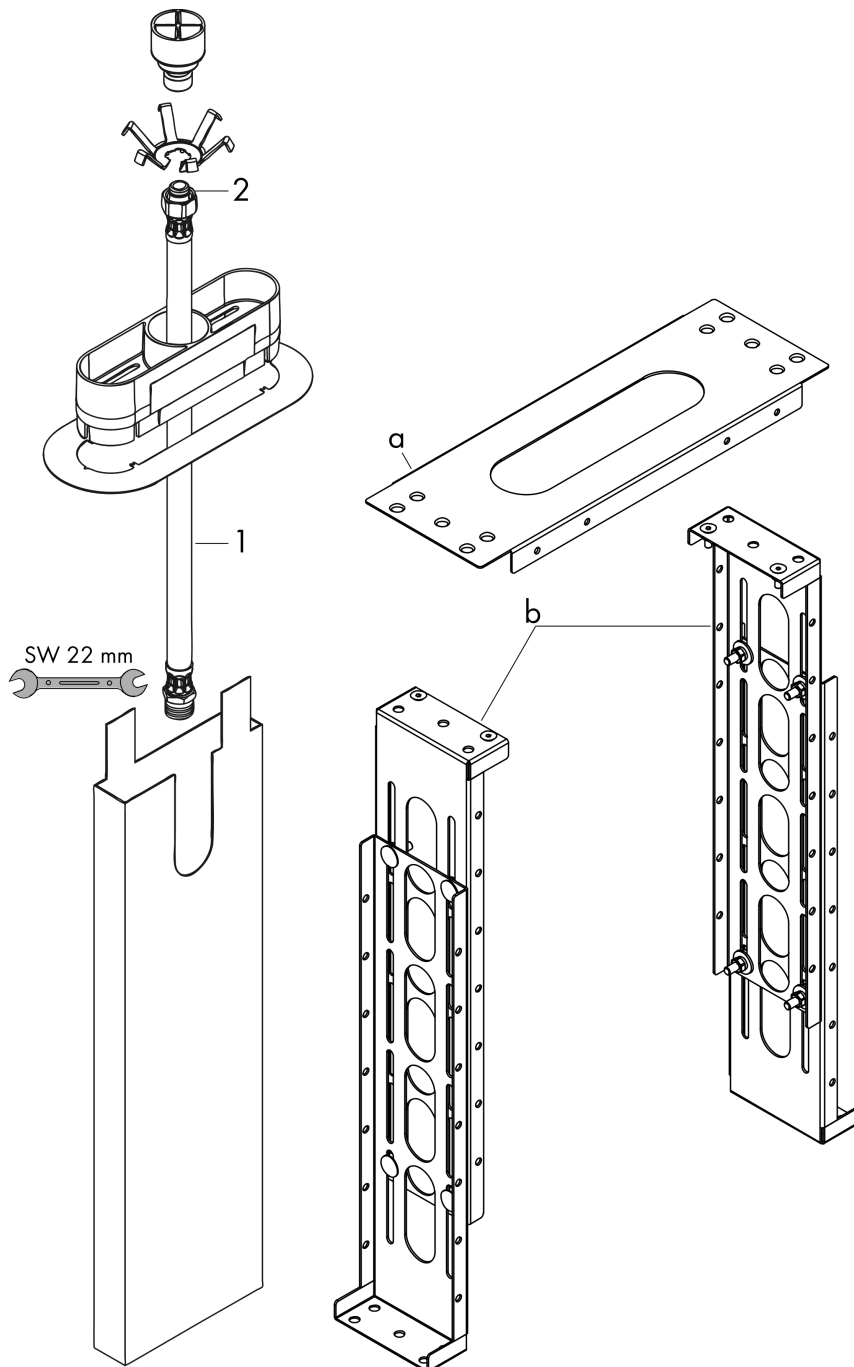

sBoxWykonczenie : **brak danych** Nr art. : **13560180****Opis****Cechy**

- pasuje do na brzegu wanny lub cokole z płytek
- 1 odbiornik
- przyłącze G ½
- długość węża przyłączeniowego: 600 mm
- minimalna szerokość brzegu wanny: 100 mm
- średnica otworów w wannie: dwa wywiercone otwory Ø 50/51 mm i wymagane połączenie przez wycięcie
- zakres montażu : 0 - 30 mm
- przyłącza: DN15

Szczegóły produktu

Cena bez VAT

223,00 PLN

Zdjęcie produktu**Rysunek wymiarowy**

sBoxWykonczenie : **brak danych** Nr art. : **13560180**

Przykład montażu

sBoxWykonczenie : **brak danych** Nr art. : **13560180****Rysunek eksplozyjny**

Rok produkcji: >04/19

sBoxWykonczenie : **brak danych** Nr art. : **13560180****Lista części zamiennych**

Rok produkcji: >04/19

Poz.	Opis	Nr art.	PC	PU
1	Wąż ciśnieniowy	96565000	-	1
2	O-Ring 11x2	98127000	-	1
a	blachy montażowej	28016000	-	1
b	Ramka montażowa	28021000	-	1