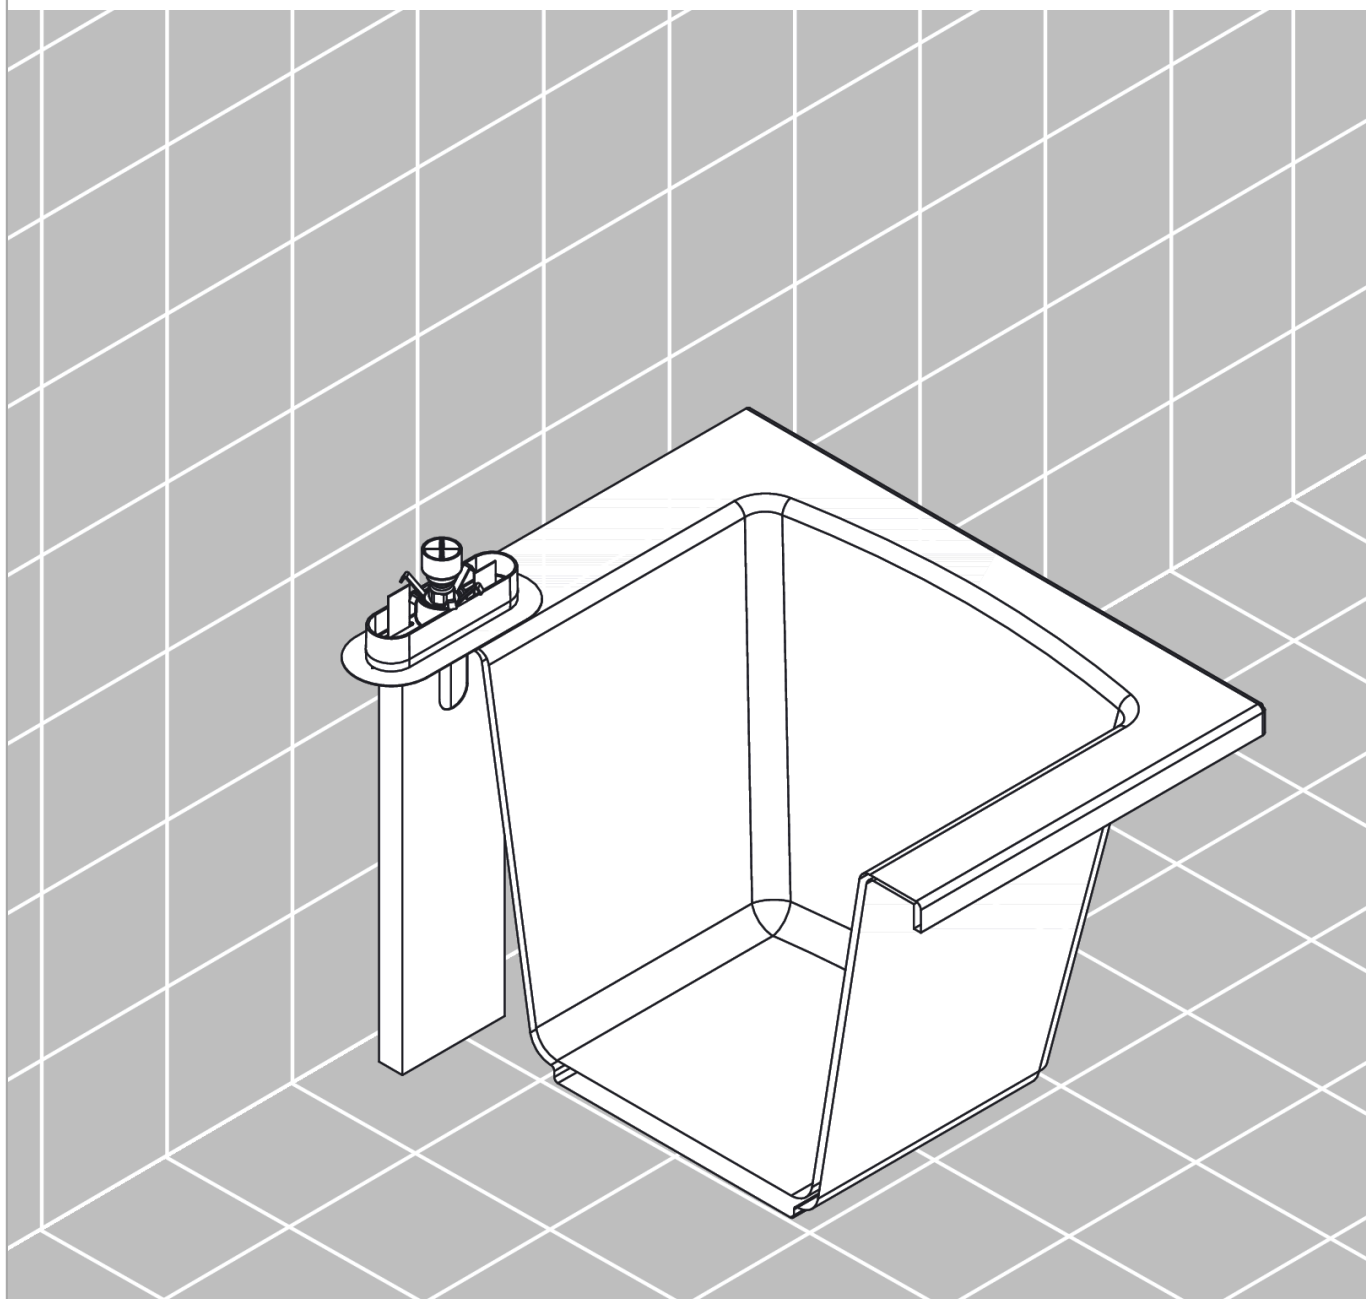

sBoxWykonczenie : **brak danych** Nr art. : **13560180****Opis****Cechy**

- pasuje do na brzegu wanny lub cokole z płytek
- 1 odbiornik
- przyłącze G ½
- długość węża przyłączeniowego: 600 mm
- minimalna szerokość brzegu wanny: 100 mm
- średnica otworów w wannie: dwa wywiercone otwory Ø 50/51 mm i wymagane połączenie przez wycięcie
- zakres montażu : 0 - 30 mm
- przyłącza: DN15

Szczegóły produktu

Cena bez VAT

223,00 PLN

Zdjęcie produktu**Rysunek wymiarowy**

sBoxWykonczenie : **brak danych** Nr art. : **13560180**

Przykład montażu

sBoxWykonczenie : **brak danych** Nr art. : **13560180****Rysunek eksplozyjny**