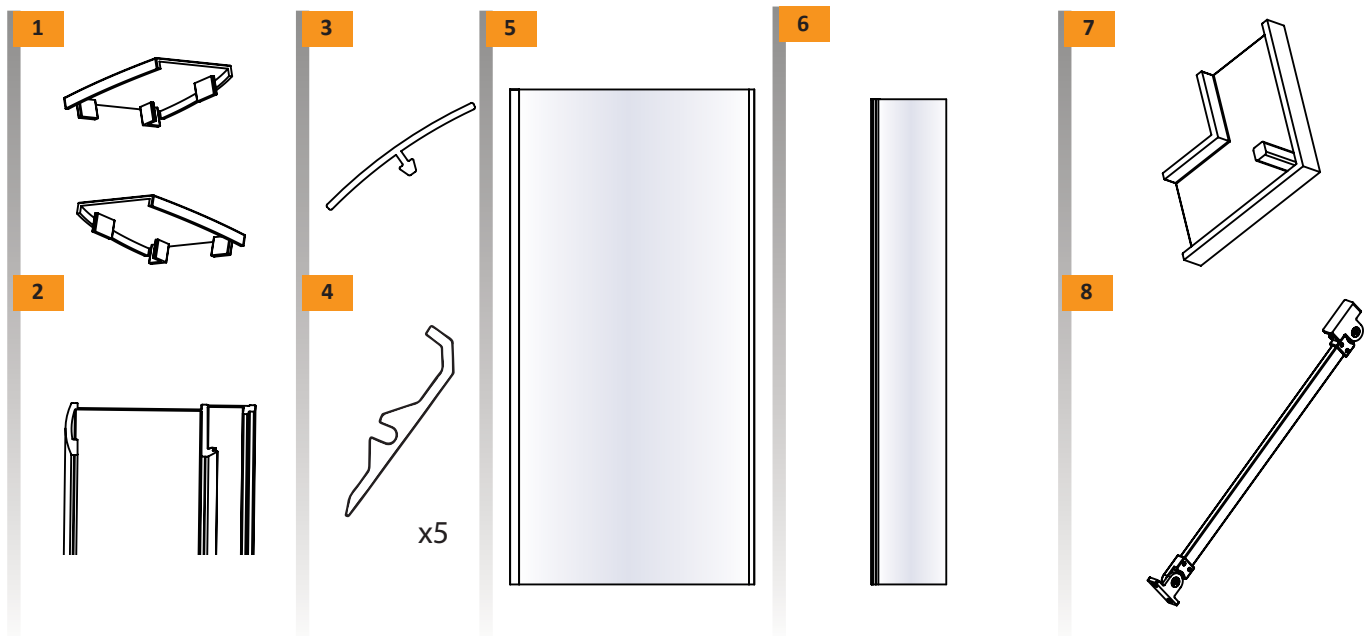

NEW MODUS

1

2

		A	B	C	H
EXK-0016	80x200	78,5-80	/	/	200
EXK-0017	90x200	88,5-90	/	/	200
EXK-0018	100x200	98,5-100	/	/	200
EXK-0019	110x200	108,5-110	/	/	200
EXK-0020	120x200	118,5-120	/	/	200
EXK-0021	130x200	128,5-130	/	/	200
EXK-0022	140x200	138,5-140	/	/	200
EXK-0053	30x200	/	max 120	30	200
EXK-0054	50x200	/	max 120	50	200
EXK-0055	70x200	/	max 120	70	200

3

INSIDE

4

5

6

7

8

24H