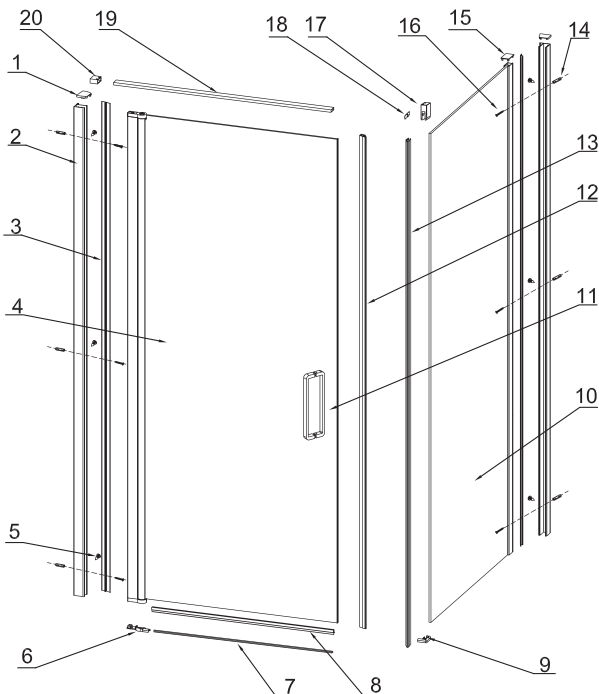

INSTRUKCJA MONTAŻU KABINY PRYSZNICOWEJ NEGRA

Przed przystąpieniem do montażu przeczytaj uważnie instrukcję oraz sprawdź zestaw pod kątem kompletności i ewentualnych uszkodzeń. W razie problemów prosimy skontaktować się ze sprzedawcą.

Lp.	Element	Ilość	Lp.	Element	Ilość
1	Górna zaślepka profilu	2	13	Uszczelka magnetyczna	2
2	Profil przyścienny	1	14	Kołki	1
3	Listwa maskująca profilu	1	15	Zaślepka profilu	5
4	Skrzydło drzwi	1	16	Wkręty 4x30	3
5	Wkręty 4x12	4	17	Uchwyt wspornika	5
6	Zaślepki listwy ozd.	1	18	Mocowanie wspornika	1
7	Listwa ozdobna	1	19	Wspornik	1
8	Dolna uszczelka	4	20	Mocowanie wspornika	1
9	Zaślepki listwy ozd.	1	21	Zaślepka	1
10	Ścianka boczna	1	22	Wspornik	1
11	Uchwyt drzwi	3			
12	Uszczelka magnetyczna	2			