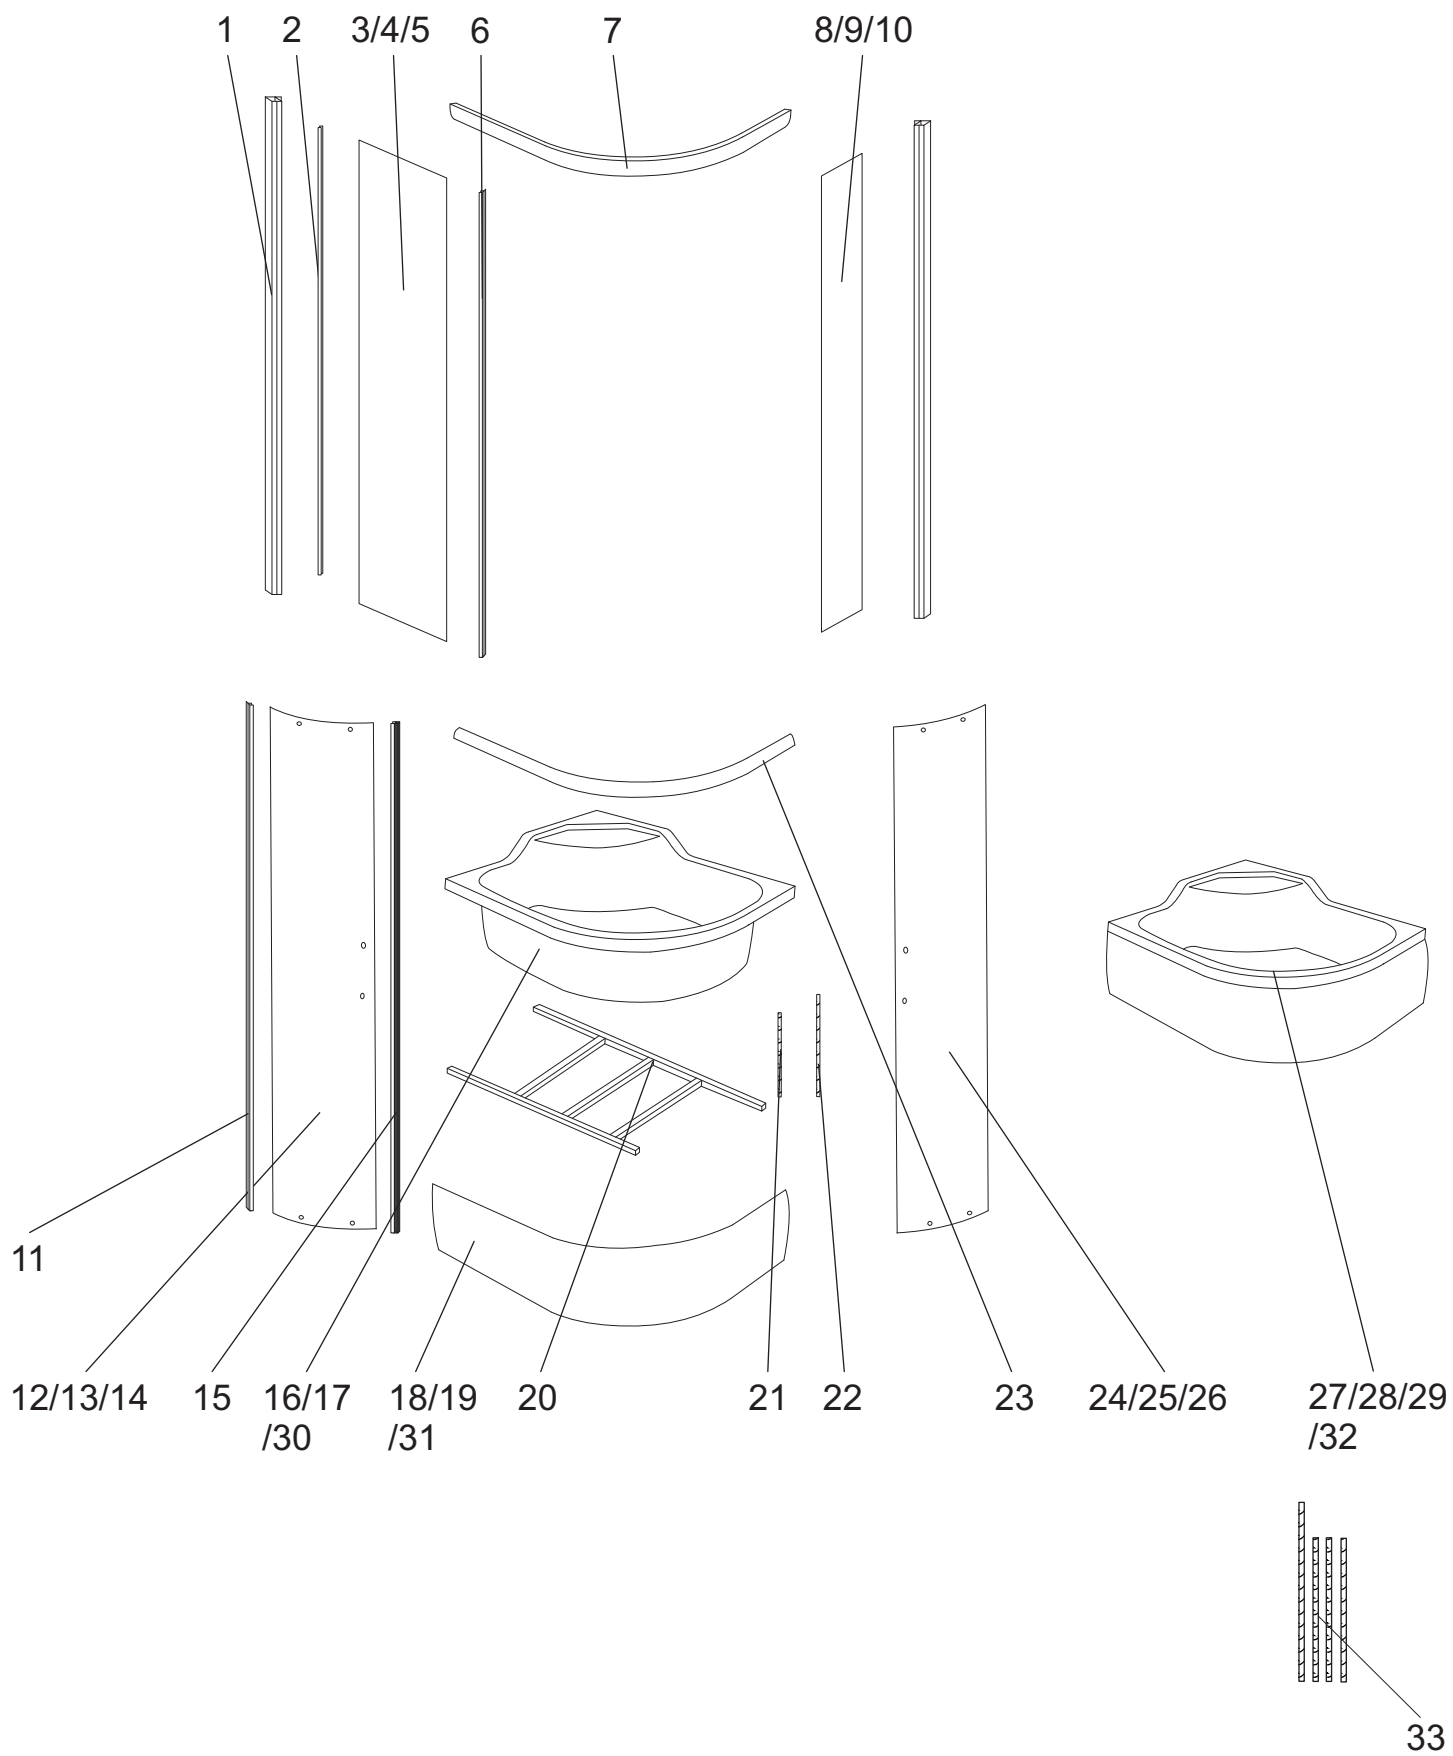

AZALIA 100x80/120x80 SERIA SWT

Azalia L

Azalia 100x80 L

| numer | symbol | nazwa części | grupa cenowa | uwagi |
|-------|-----------|--|--------------|----------------------------------|
| 1 | 201020027 | profil ścienny | I | |
| 2 | 104020043 | uszczelka o przekroju „U” | F | |
| 3 | 301010038 | duża szyba stała - grafit | M | wymiary 1580 x 475 x 5 |
| 4 | 301010039 | duża szyba stała - brąz | M | wymiary 1580 x 475 x 5 |
| 5 | 301010040 | duża szyba stała - transparentna | M | wymiary 1580 x 475 x 5 |
| 6 | 104020044 | uszczelka piórowa szyby stałej | F | |
| 7 | 201010021 | profil poziomy górny - L | K | |
| 8 | 301010041 | mała szyba stała - grafit | L | wymiary 1580 x 245 x 5 |
| 9 | 301010042 | mała szyba stała - brąz | L | wymiary 1580 x 245 x 5 |
| 10 | 301010043 | mała szyba stała - transparentna | L | wymiary 1580 x 245 x 5 |
| 11 | 104020045 | uszczelka piórowa szyby drzwiowej | F | |
| 12 | 301020023 | duża szyba drzwiowa - grafit | M | wymiary 1625 x 390, grubość 5 |
| 13 | 301020024 | duża szyba drzwiowa - brąz | M | wymiary 1625 x 390, grubość 5 |
| 14 | 301020025 | duża szyba drzwiowa - transparentna | M | wymiary 1625 x 390, grubość 5 |
| 15 | 104020046 | uszczelka magnetyczna | F | |
| 16 | 401020025 | skorupa brodzika - zwykły montaż | N | wymaga potwierdzenia dostępności |
| 17 | 401020026 | skorupa brodzika - szybki montaż | N | wymaga potwierdzenia dostępności |
| 18 | 401020027 | osłona brodzika - zwykły montaż | K | wymaga potwierdzenia dostępności |
| 19 | 401020028 | osłona brodzika - szybki montaż | K | wymaga potwierdzenia dostępności |
| 20 | 402010014 | stelaż brodzika | I | |
| 21 | 403010029 | pręt M12 x 270 nogi przedniej/bocznej | F | |
| 22 | 403010030 | pręt M12 x 355 nogi tylnej | F | |
| 23 | 201010022 | profil poziomy dolny L | K | |
| 24 | 301020026 | mała szyba drzwiowa - grafit | L | wymiary 1625 x 330, grubość 5 |
| 25 | 301020027 | mała szyba drzwiowa - brąz | L | wymiary 1625 x 330, grubość 5 |
| 26 | 301020028 | mała szyba drzwiowa - transparentna | L | wymiary 1625 x 330, grubość 5 |
| 27 | 401010015 | brodzik kompletny L - zwykły montaż | P | wymaga potwierdzenia dostępności |
| 28 | 401010016 | brodzik kompletny L - szybki montaż | P | wymaga potwierdzenia dostępności |
| 29 | 401010017 | brodzik kompletny L - zamiennik polskiej produkcji | T | wymaga potwierdzenia dostępności |
| 30 | 401020153 | skorupa brodzika - odcień kremowy | N | wymaga potwierdzenia dostępności |
| 31 | 401020154 | osłona brodzika - odcień kremowy | K | wymaga potwierdzenia dostępności |
| 32 | 401010104 | brodzik kompletny L - odcień kremowy | P | wymaga potwierdzenia dostępności |
| 33 | 403010136 | pręt M12 - komplet | H | |