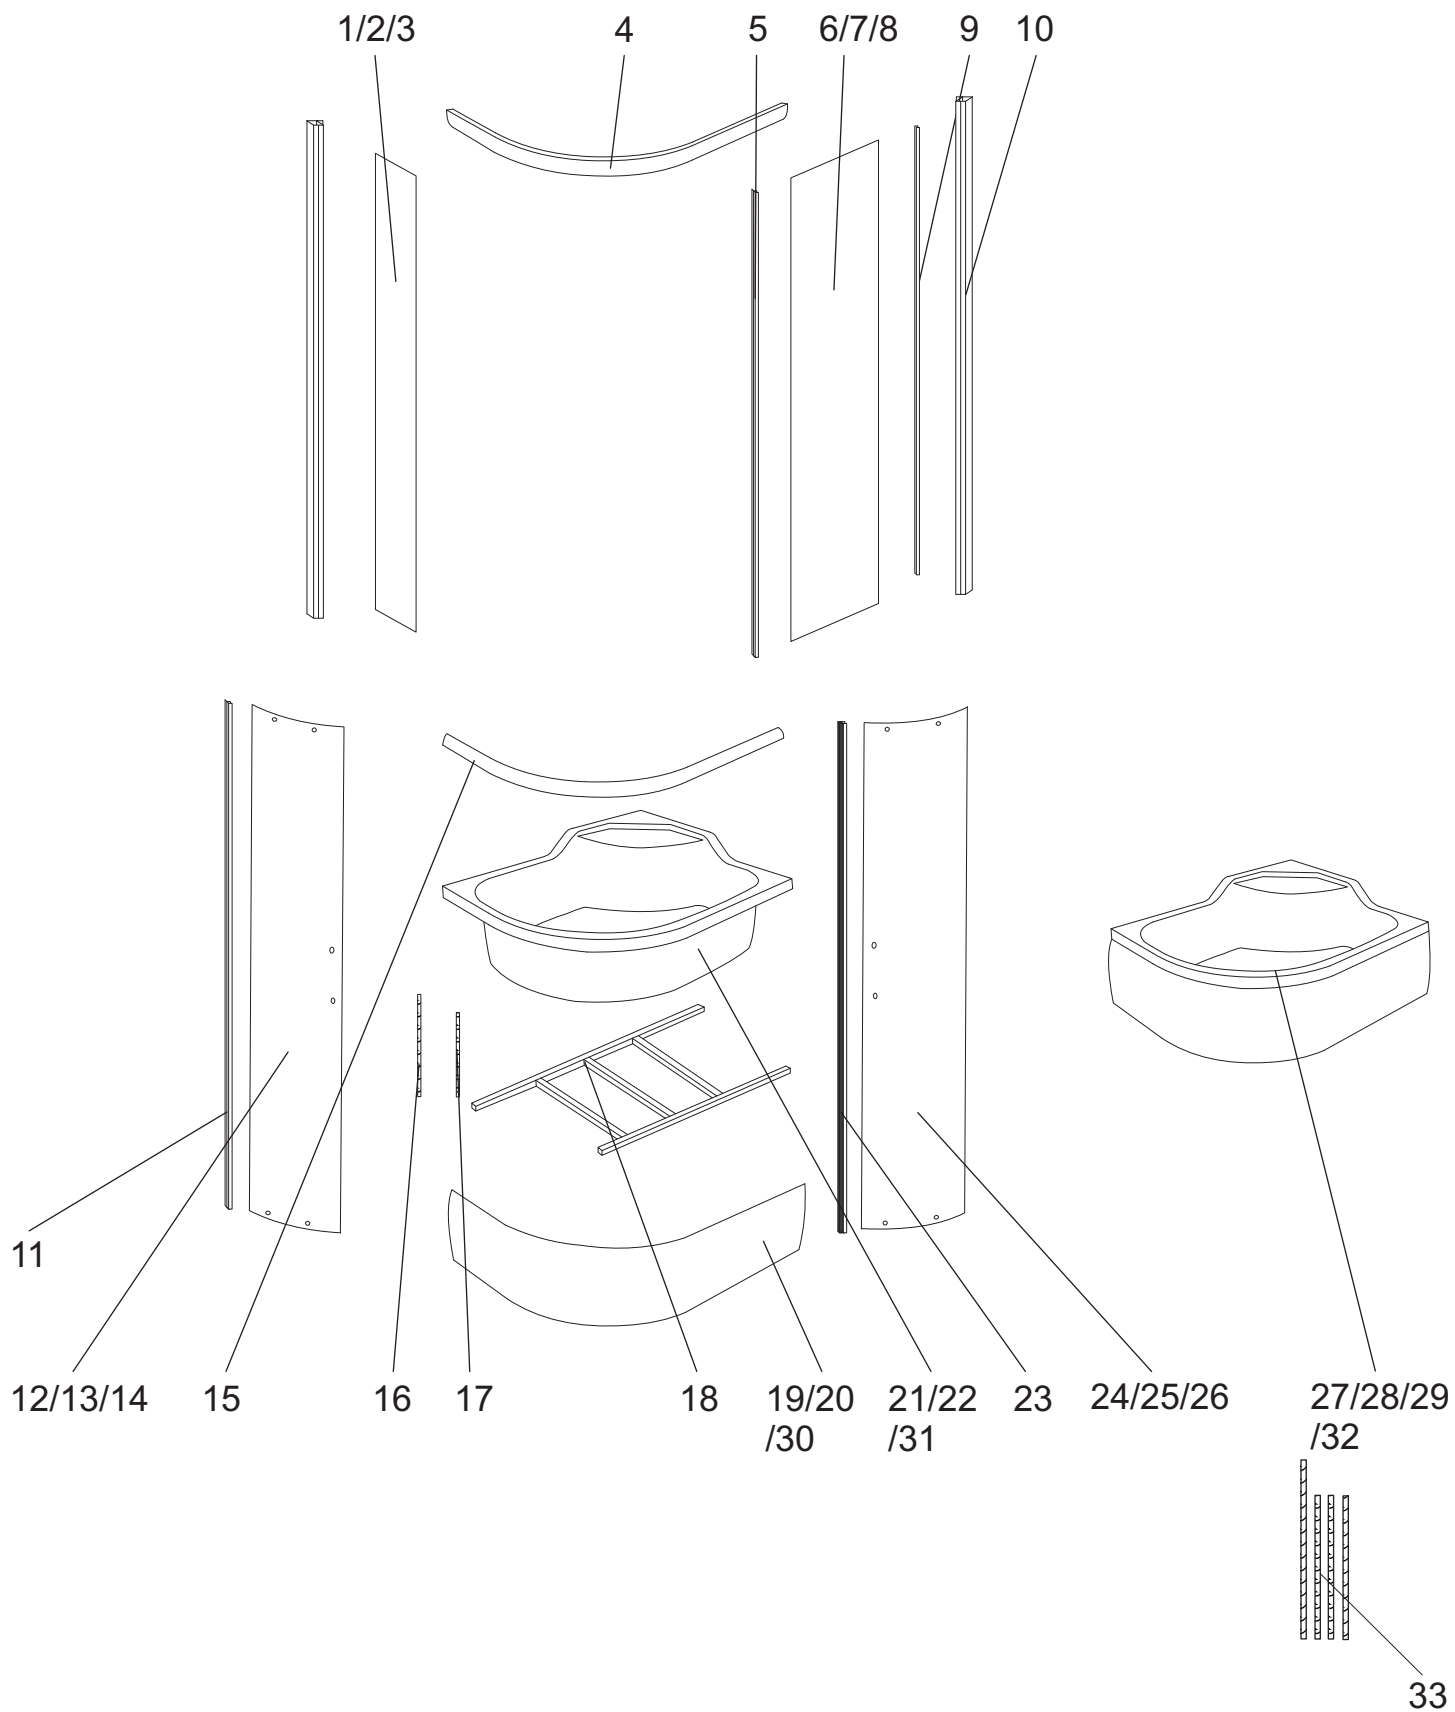

Azalia P

Azalia 100x80 P

numer	symbol	nazwa części	grupa cenowa	uwagi
1	301010041	mała szyba stała - grafit	L	wymiary 1580 x 245 x 5
2	301010042	mała szyba stała - brąz	L	wymiary 1580 x 245 x 5
3	301010043	mała szyba stała - transparentna	L	wymiary 1580 x 245 x 5
4	201010025	profil poziomy górny P	K