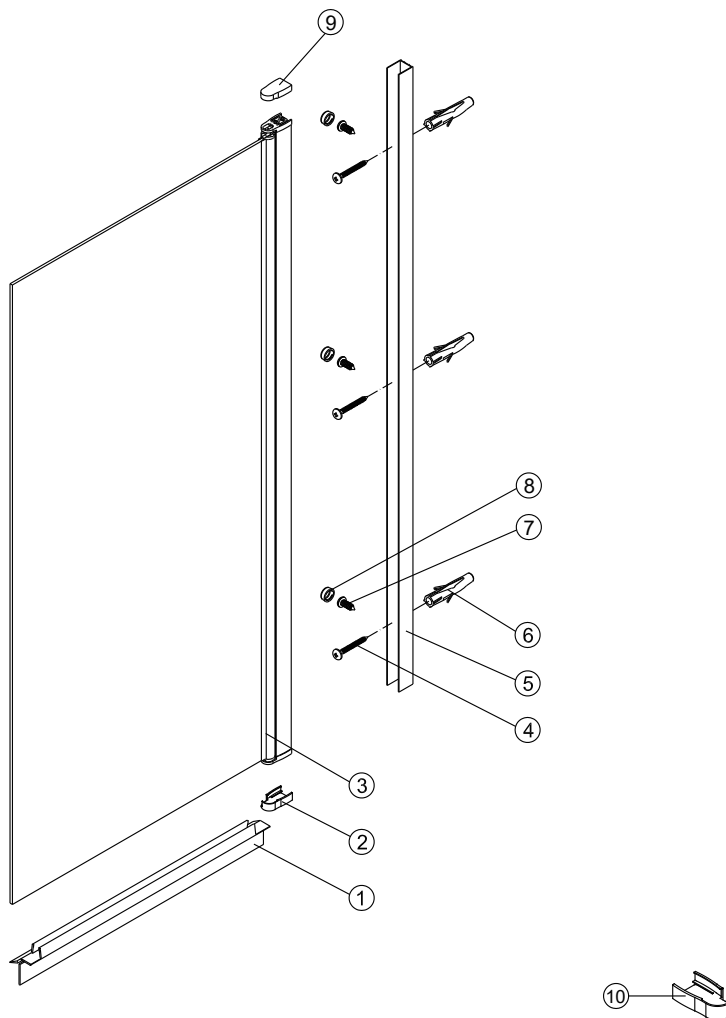

KINGSTON XHE85CRTR

Instrukcja montażu i konserwacji | Installation and maintenance | Montage- und Wartungsanleitung | Инструкция по установке и уходу

1

1 x1	2 x1	3 x1	4 4x40 x3	5 x1	6 x3	7 3.5x10 x3
8 x3	9 x1	10 x1