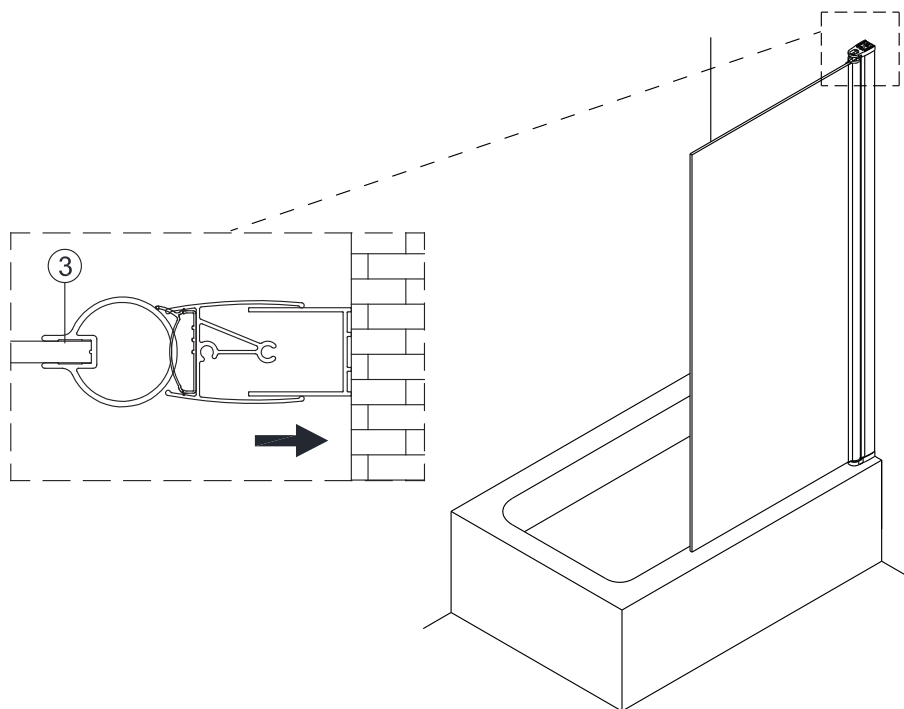

KINGSTON XHE85CRTR

Instrukcja montażu i konserwacji | Installation and maintenance | Montage- und Wartungsanleitung | Инструкция по установке и уходу

1

1  x1	2  x1	3  x1	4  4x40 x3	5  x1	6  x3	7  3.5x10 x3
8  x3	9  x1	10  x1				

KINGSTON XHE85CRTR

Instrukcja montażu i konserwacji | Installation and maintenance | Montage- und Wartungsanleitung | Инструкция по установке и уходу

2

EASY CLEAN
GLASS

Powierzchnia oznaczona naklejką powinna być zamontowana od wewnątrz.
The area marked with the sticker should be fitted from the inside.
Der mit dem Aufkleber gekennzeichnete Bereich sollte von innen angebracht werden.
Место, обозначенное наклейкой, должно быть установлено изнутри.

3

KINGSTON XHE85CRTR

Instrukcja montażu i konserwacji | Installation and maintenance | Montage- und Wartungsanleitung | Инструкция по установке и уходу

4

5

KINGSTON XHE85CRTR

Instrukcja montażu i konserwacji | Installation and maintenance | Montage- und Wartungsanleitung | Инструкция по установке и уходу