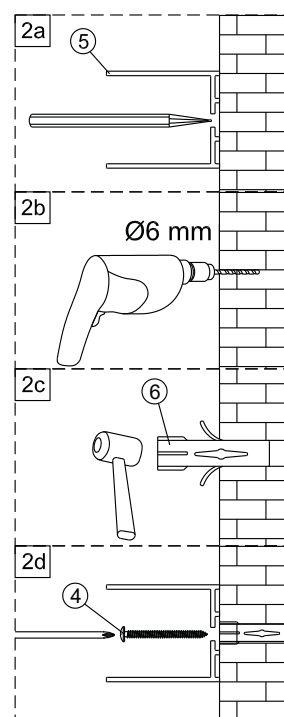

KINGSTON XHE85CRTR

Instrukcja montażu i konserwacji | Installation and maintenance | Montage- und Wartungsanleitung | Инструкция по установке и уходу

2

EASY CLEAN
GLASS

Powierzchnia oznaczona naklejką powinna być zamontowana od wewnątrz.
The area marked with the sticker should be fitted from the inside.
Der mit dem Aufkleber gekennzeichnete Bereich sollte von innen angebracht werden.
Место, обозначенное наклейкой, должно быть установлено изнутри.

3