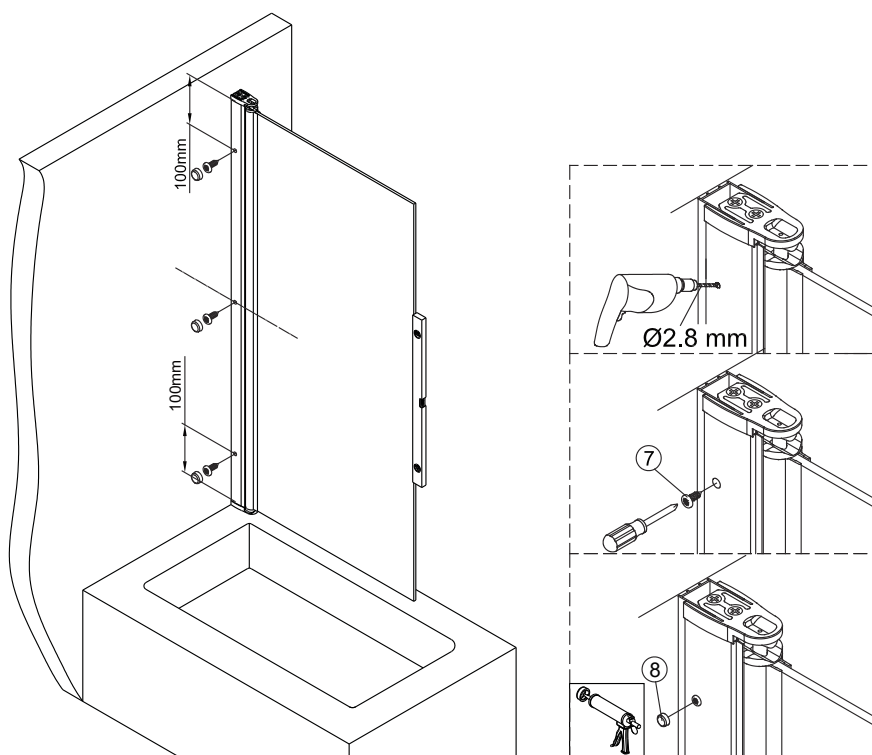

KINGSTON XHE85CRTR

Instrukcja montażu i konserwacji | Installation and maintenance | Montage- und Wartungsanleitung | Инструкция по установке и уходу

2

EASY CLEAN
GLASS

Powierzchnia oznaczona naklejką powinna być zamontowana od wewnątrz.
The area marked with the sticker should be fitted from the inside.
Der mit dem Aufkleber gekennzeichnete Bereich sollte von innen angebracht werden.
Место, обозначенное наклейкой, должно быть установлено изнутри.

3

KINGSTON XHE85CRTR

Instrukcja montażu i konserwacji | Installation and maintenance | Montage- und Wartungsanleitung | Инструкция по установке и уходу

4

5

KINGSTON XHE85CRTR

Instrukcja montażu i konserwacji | Installation and maintenance | Montage- und Wartungsanleitung | Инструкция по установке и уходу