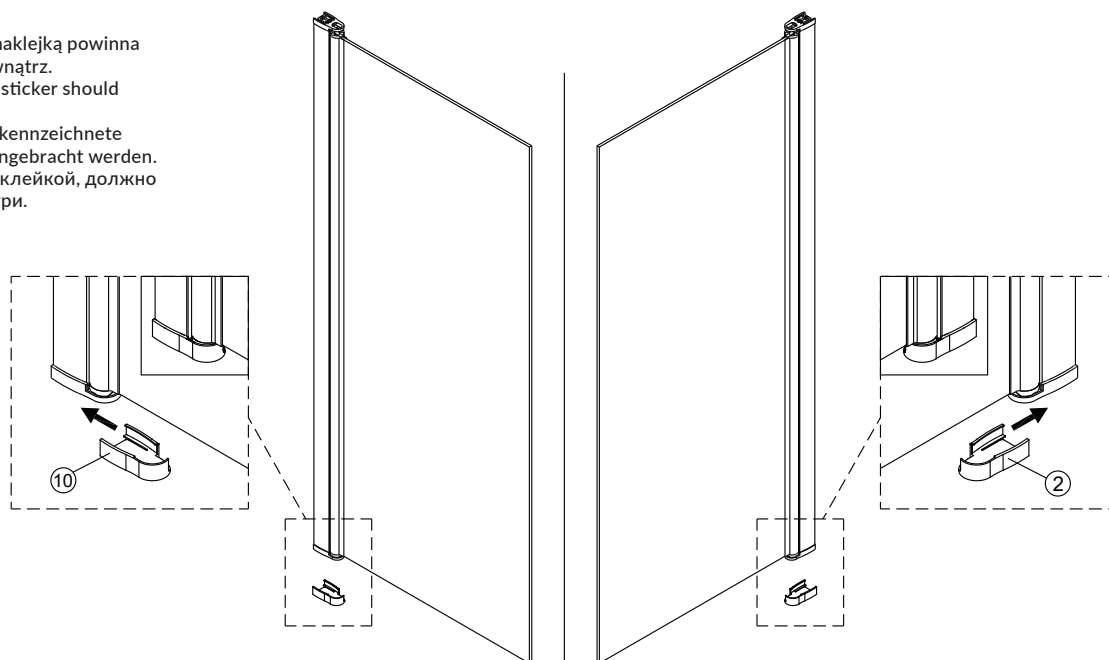

KINGSTON XHE85CRTR

Instrukcja montażu i konserwacji | Installation and maintenance | Montage- und Wartungsanleitung | Инструкция по установке и уходу

1

1  x1	2  x1	3  x1	4  4x40 x3	5  x1	6  x3	7  3.5x10 x3
8  x3	9  x1	10  x1				

KINGSTON XHE85CRTR

Instrukcja montażu i konserwacji | Installation and maintenance | Montage- und Wartungsanleitung | Инструкция по установке и уходу

2

EASY CLEAN
GLASS

Powierzchnia oznaczona naklejką powinna być zamontowana od wewnątrz.
The area marked with the sticker should be fitted from the inside.
Der mit dem Aufkleber gekennzeichnete Bereich sollte von innen angebracht werden.
Место, обозначенное наклейкой, должно быть установлено изнутри.