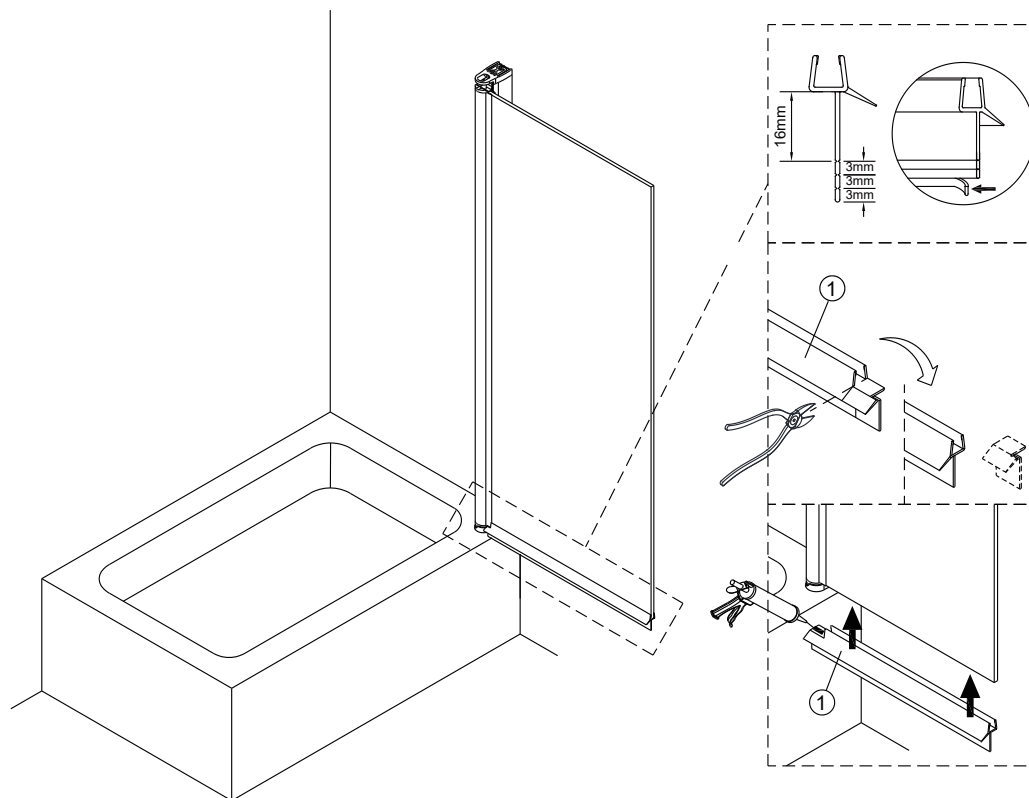

KINGSTON XHE85CRTR

Instrukcja montażu i konserwacji | Installation and maintenance | Montage- und Wartungsanleitung | Инструкция по установке и уходу

6