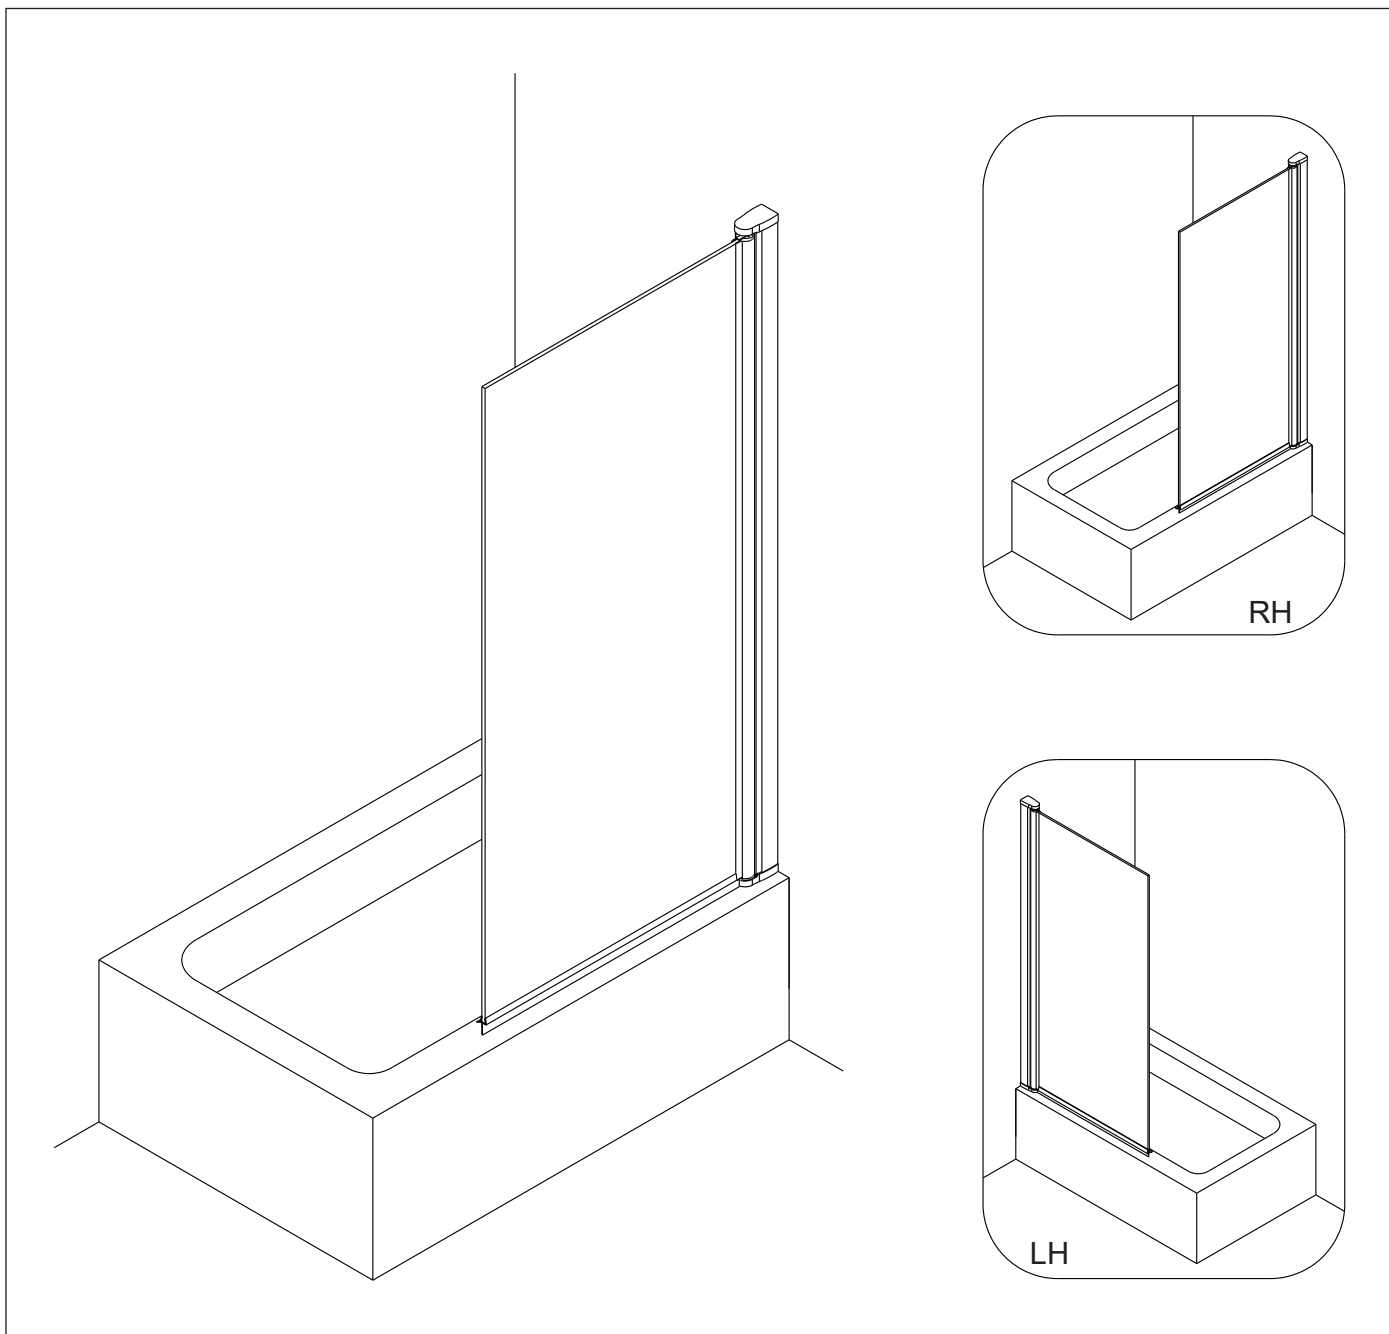

KINGSTON XHE85CRTR

Instrukcja montażu i konserwacji | Installation and maintenance | Montage- und Wartungsanleitung | Инструкция по установке и уходу

PL Powierzchnię produktów należy czyścić miękką ściereczką z dodatkiem łagodnego środka czyszczącego lub roztworu kwasu cytrynowego. Niewskazane jest stosowanie szorstkich materiałów ani żrących lub ściernych środków czyszczących, ponieważ mogą one spowodować uszkodzenia powłoki. Po więcej informacji i przydatnych wskazówek dotyczących dbania o produkty zapraszamy na omnires.com.