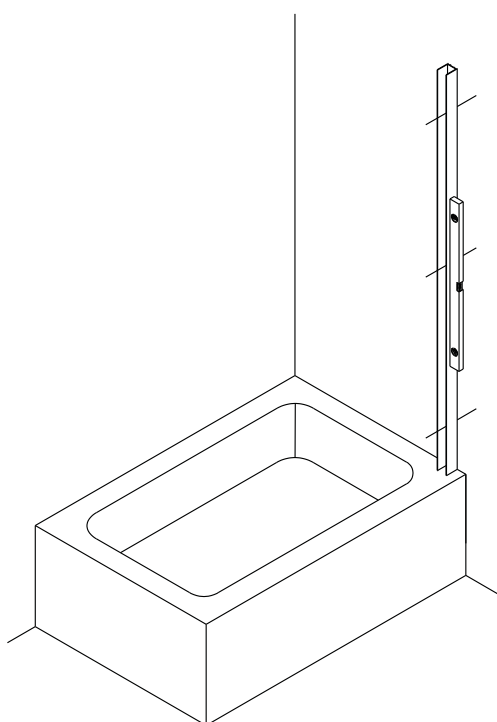

KINGSTON XHE85CRTR

Instrukcja montażu i konserwacji | Installation and maintenance | Montage- und Wartungsanleitung | Инструкция по установке и уходу

2

EASY CLEAN
GLASS

Powierzchnia oznaczona naklejką powinna być zamontowana od wewnątrz.
The area marked with the sticker should be fitted from the inside.
Der mit dem Aufkleber gekennzeichnete Bereich sollte von innen angebracht werden.
Место, обозначенное наклейкой, должно быть установлено изнутри.

3