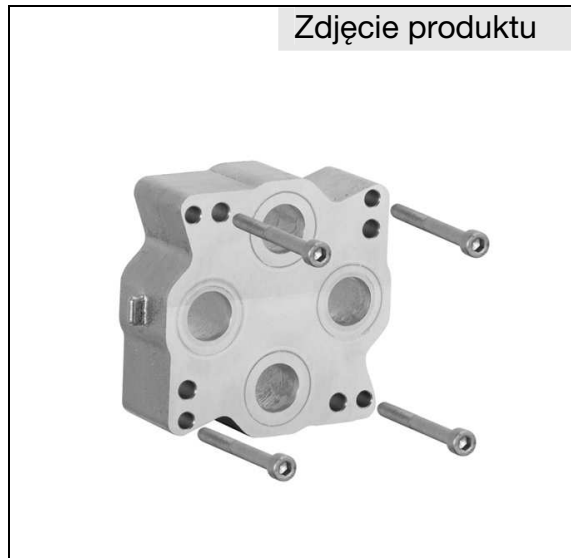

Produkt: przedłużka

Numer artykułu: 73 006 00-00

Powierzchnia:

Opis produktu:

do KLUDI FLEXX.BOXX 88 011
długość 30 mm

Zdjęcie produktu

Rysunek