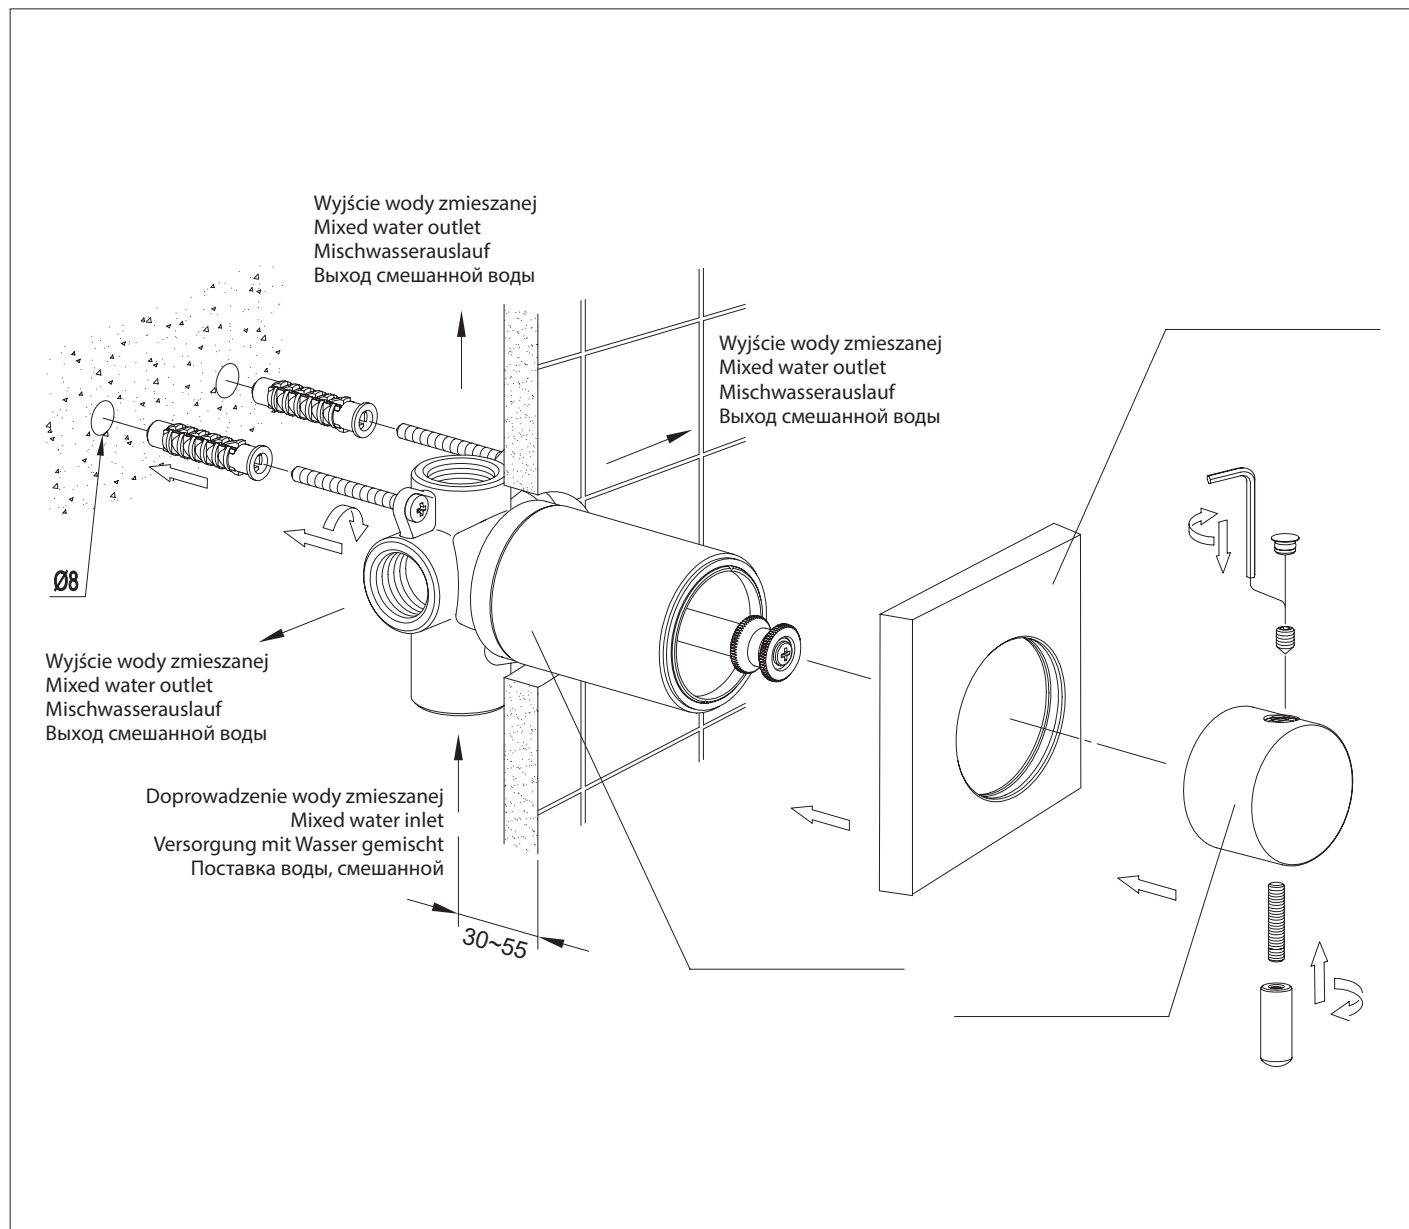

Y1263/K

PL Instrukcja montażu i konserwacji
EN Installation and maintenance
DE Montage- und Wartungsanleitung
RU Инструкция по установке и уходу

OMNIRE

Enjoy home, every day.

W zestawie / Included / Im Lieferumfang / В комплекте