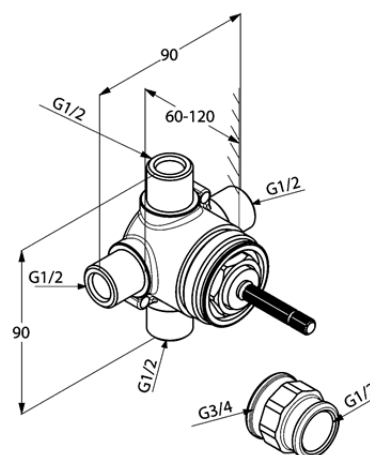

Produkt: **KLUDI**
przełącznik dwukierunkowy DN 15

Numer artykułu: **29 747**

Powierzchnia: **neutral**

Opis produktu:

zestaw elementów podtynkowych
montaż ścienny
przełącznik
1 przyłącze G 3/4
2 odprowadzenia G 1/2

Zdjęcie produktu

Rysunek

Diagram przepływu