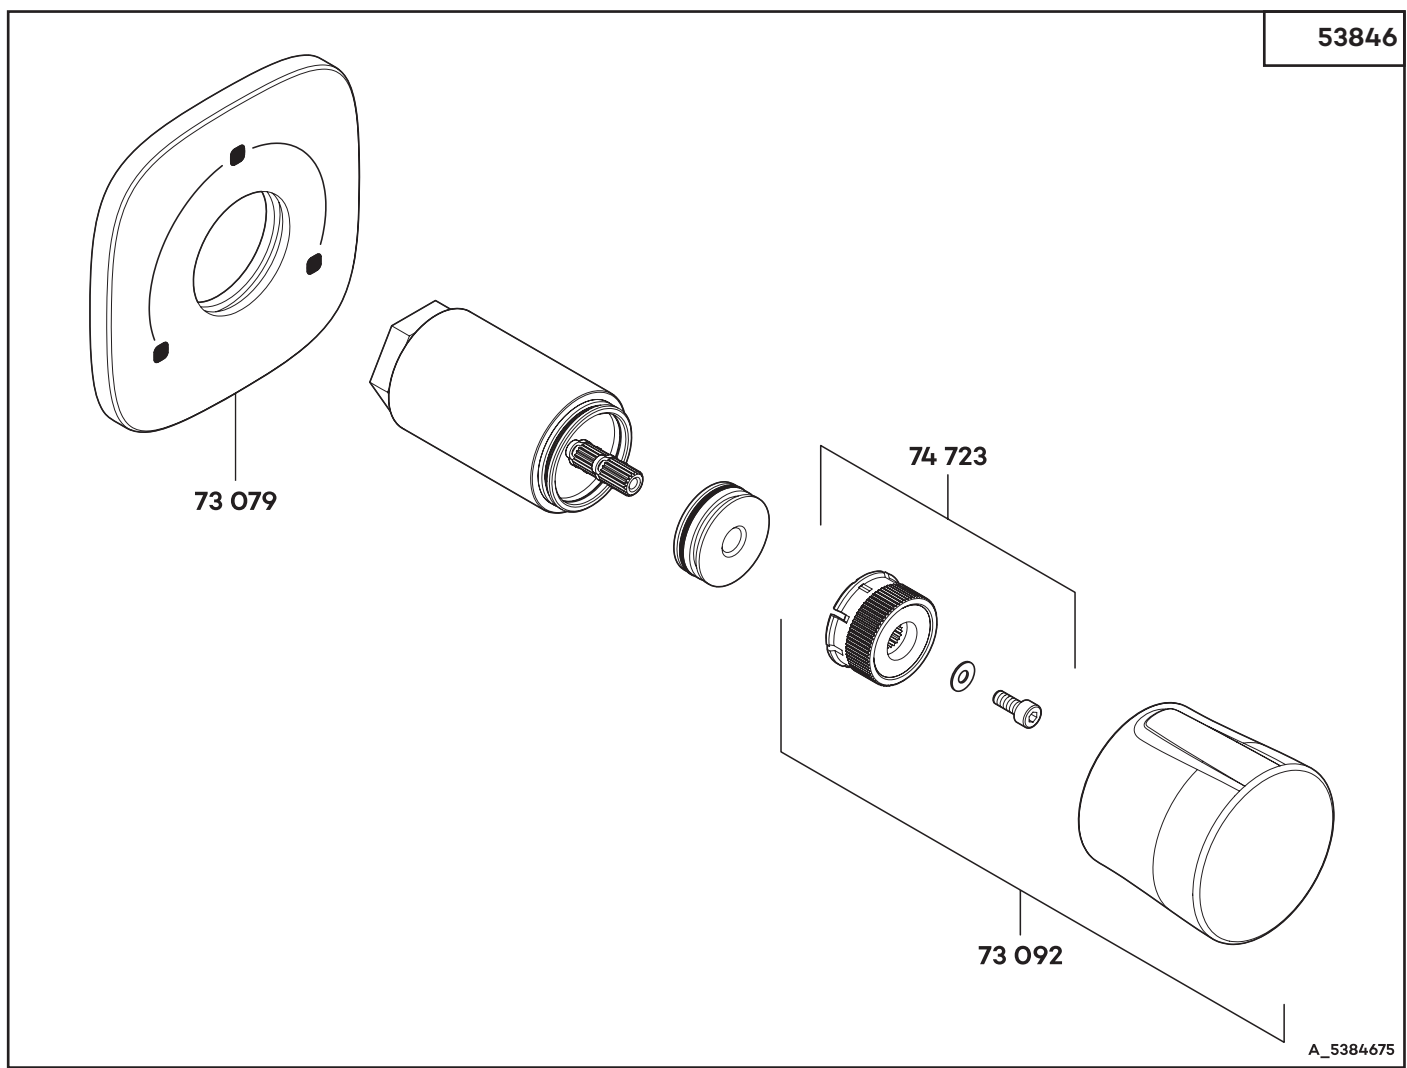

53846

53846	Drei-Wege-Umstellung	three position diverter	3-weg omstelling
73 079	Rosette	wall flange	rozet
73 092	Griff	handle	greep
74 723	Rastbuchse, komplett	insert, complete	klemnok, compleet