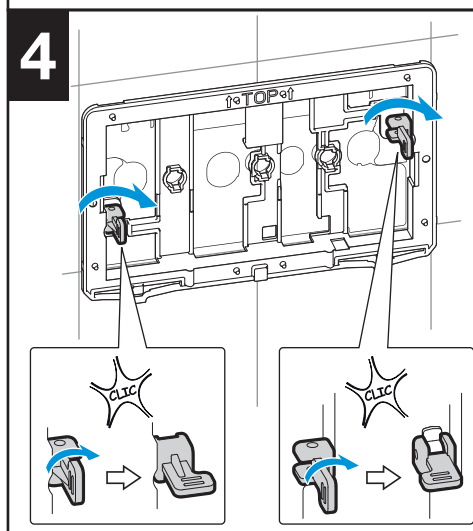

Roca

PL 10 DUAL

A822601290a