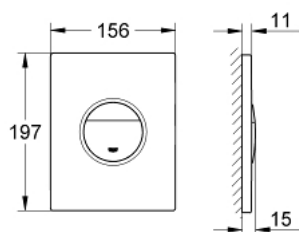

38 765 SH0 NOVA COSMOPOLITAN PRZYCIISK URUCHAMIAJĄCY

OPIS PRODUKTU

- do uruchomienia 2-pojemnościowego lub Start/Stop
- do pneumatycznego zaworu sflukującego AV1
- montaż pionowy i poziomy
- 156 x 197 mm
- z ABS
- **GROHE StarLight** powłoka chromowana
- **GROHE EcoJoy** mniejsze zużycie wody
- do zastosowania z Rapid SL i Uniset ze sfluczka GD2
- do zastosowania z Rapid SLX należy zamówić puszkę rewizyjną 66 791 000 (zamawiany osobno)

38 765 SH0 NOVA COSMOPOLITAN PRZYCISK URUCHAMIAJĄCY

ELEMENTY ZAMIENNE

- 1: śruba (Numer zamówienia 6636200M)
- 2: rama mocująca (Numer zamówienia 43207000)
- 3: Top plate with push button (Numer zamówienia 42375SH0)
- 4: Zestaw mocujący (Numer zamówienia 4308500M)*