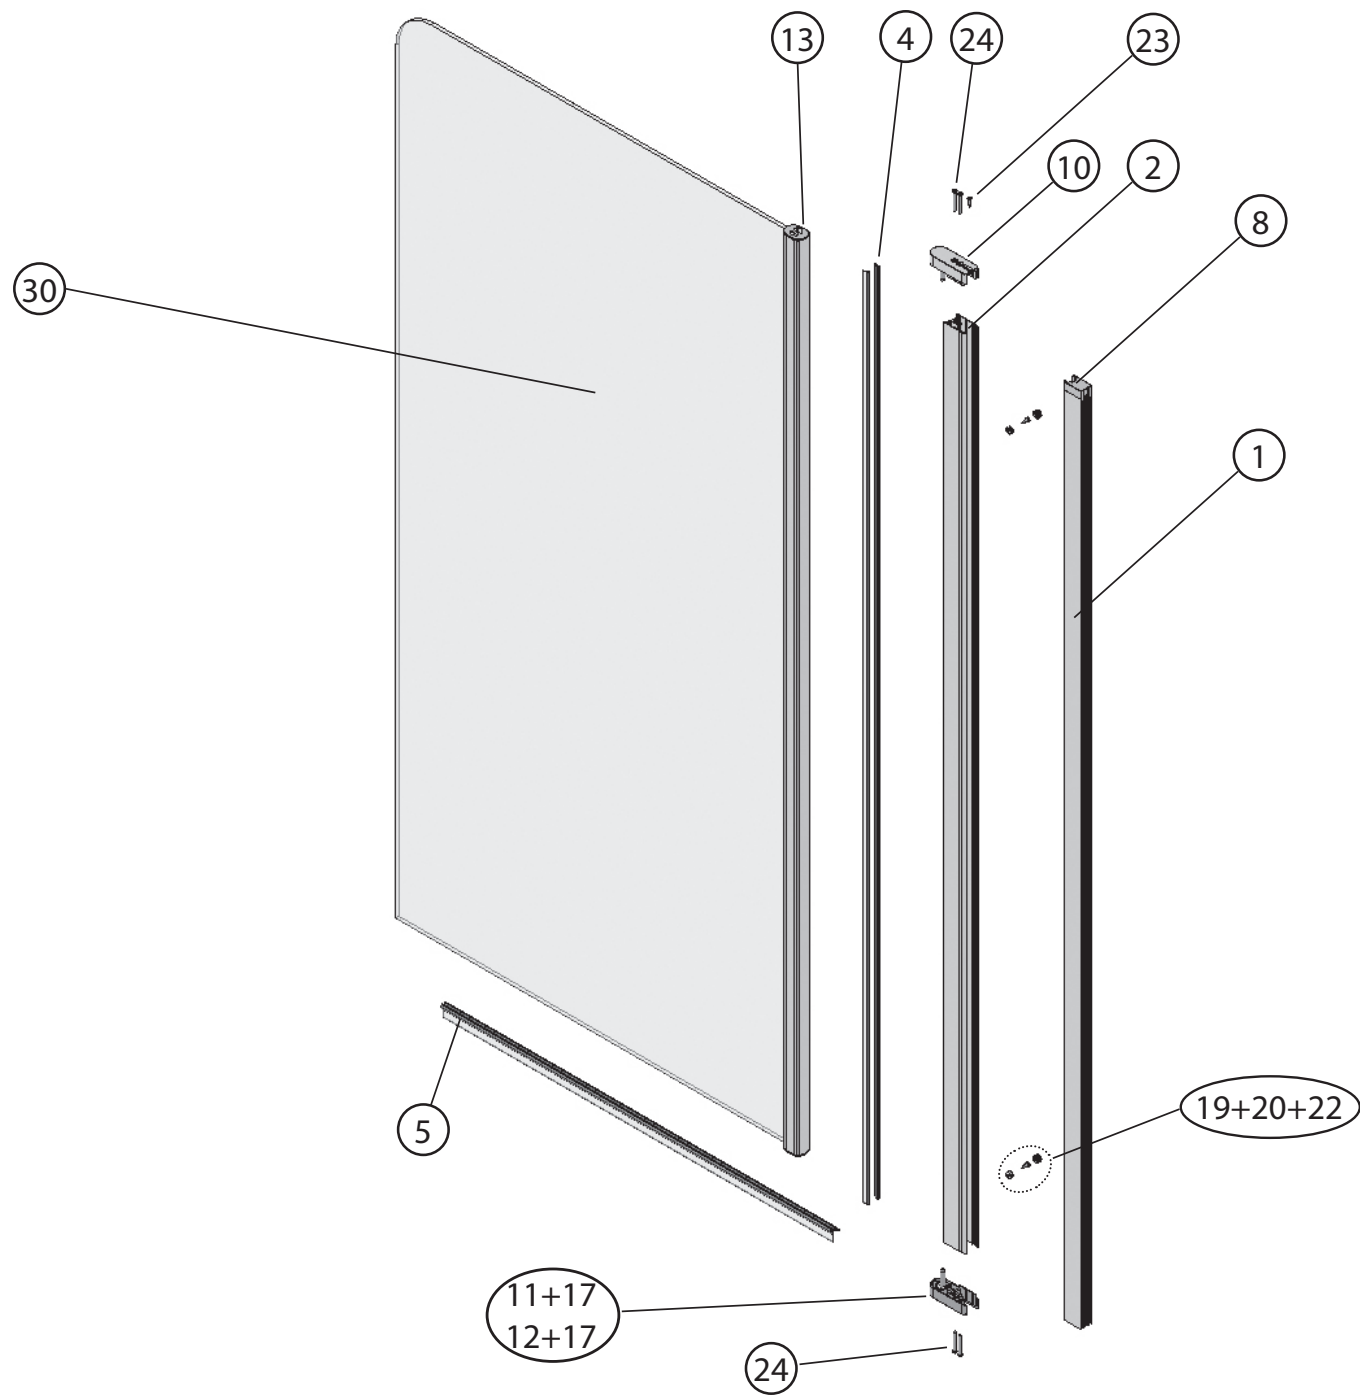

CVS1 80 L/R - 10° CVS1 80L/R

CVS1 80 L/R - 10°CVS1 80L/R								
	Název:	Množství [ks]:	Rozměr [mm]:	Pro výrobek:	SIČ bílá:	SIČ elox:	SIČ bright:	Obrázek:
1	Ustavovací profil CHROME LR 12250	1	1484	CVS1-80, L / R	XVC2500211484	XVC25002X1484	XVC25002U1484	
1	Ustavovací profil 10° CHROME LR14526	1	1484	10°CVS2-100 L/R	XVE5260111484	XVE52601X1484	XVE52601U1484	
2	Svislý profil dveře Chrome LR12246	1	1468	CVS1-80, L / R	XVC2460211468	XVC24602X1468	XVC24602U1468	
4	Svislý těsnící profil CHROME dl.1488 mm	2	1488	CVS1-80, L / R	X8CRPL0301488			
5	Vodorovná ostříkovaná lišta CHROME dl.727mm	1	727	CVS1-80, L / R	X8CRPL0310727			
8	Krycí plast ust. profilu CR-PL-001	1		CVS1-80, L / R	X8CRPL001000A			
8	Krycí plast ust. profilu 10° CR-PL-001-02L	1		10°CVS1-100 L	X8CRPL00102LA			
8	Krycí plast ust. profilu 10° CR-PL-001-02P	1		10°CVS1-100 R	X8CRPL00102PA			
10	Hlavní plast horní 2D CR-PL-006-010	1		CVS1-80, L / R	X8CRZA016010A			
11	Hlavní plast spodní 2D levý CR-PL-006-02L	1		CVS1-80, L / R	X8CRPL00602LA			
12	Hlavní plast spodní 2D pravý CR-PL-006-02P	1		CVS1-80, L / R	X8CRPL00602PA			
13	Krycí plast profilu CR-PL-007 / čep	2		CVS1-80, L / R	X8CRPL0070001			
17	Zdvihací vložka stavitelná CR-PL-013	1		CVS1-80, L / R	X8CRPL0130001			
19	Podložka krytky - Transparent	2		CVS1-80, L / R	X8A600000000	X8A600000000	X8BLPL157000	
20	Krytka šroubu	2		CVS1-80, L / R	X8A500000001	X8A500000000	X8BLPL15600A	
22	Šroub samořezný 3,5x13 DIN 7981 A2 nerez	2	ø3,5x13	CVS1-80, L / R	X97981035130			
23	Šroub samořez 3,5x13 DIN 7982 nerez	1	ø3,5x13	CVS1-80, L / R	X97982035130			
24	Šroub samořez 3,5 x 32 DIN 7981 A2 nerez	2	ø3,5x32	CVS1-80, L / R	X97981035320			
26	Hmoždinka Ø 8	3	ø8x40	CVS1-80, L / R	X20600080000	X20600080000	X20600080000	
27	Vrut do hmoždinky 4x40	3	ø4x40	CVS1-80, L / R	X94000040400	X94000040400	X94000040400	
30	Dveře - CVS1 80L	1		CVS1-80L	XNDCRDV1729L	XNDCRDVX729L	XNDCRDVU729L	
30	Dveře - CVS1 80R	1		CVS1-80R	XNDCRDV1729P	XNDCRDVX729P	XNDCRDVU729P	