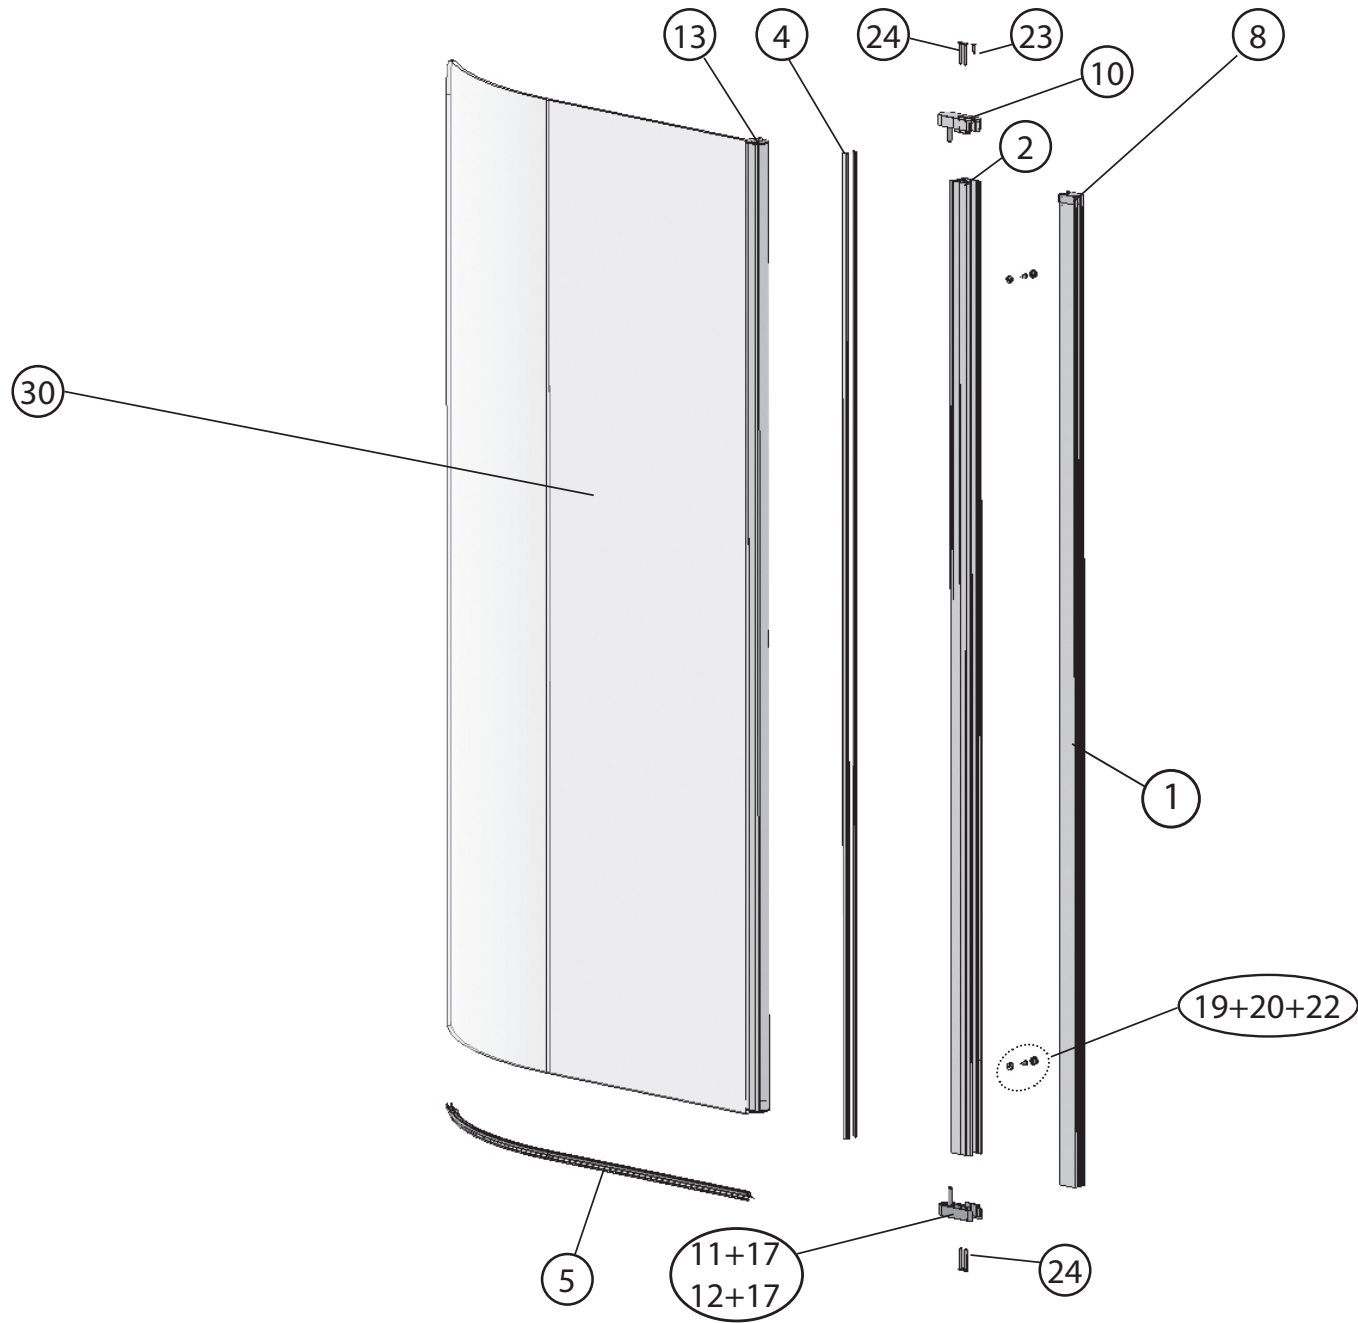

CVSK1- 85, 100

CVSK1- 85, 100 L/R								
	Název:	Množství [ks]:	Rozměr [mm]:	Pro výrobek:	SIČ bílá:	SIČ elox:	SIČ bright:	Obrázek:
1	Ustavovací profil CHROME LR 12250	1	1484	CVSK1-85, 100, L / R	XVC2500211484	XVC25002X1484	XVC25002U1484	
2	Svislý profil dveře Chrome LR12246	1	1468	CVSK1-85, 100, L / R	XVC2460211468	XVC24602X1468	XVC24602U1468	
4	Svislý těsnící profil CHROME dl.1488 mm	2	1488	CVSK1-85, 100, L / R	X8CRPL0301488			
5	Vodorovná ostřížková lišta ohnutá CHROME dl.775 levá	1	775	CVSK1-85, L / R	X8CRPL031L775			
5	Vodorovná ostřížková lišta ohnutá CHROME dl.775 pravá	1	775	CVSK1-85, L / R	X8CRPL031P775			
5	Vodorovná ostřížková lišta ohnutá CHROME dl.925 levá	1	925	CVSK1-100, L / R	X8CRPL031L925			
5	Vodorovná ostřížková lišta ohnutá CHROME dl.925 pravá	1	925	CVSK1-100, L / R	X8CRPL031P925			
8	Krycí plast ust. profilu CR-PL-001	1		CVSK1-85, 100, L / R	X8CRPL001000A			
10	Hlavní plast horní 2D CR-PL-006-010	1		CVSK1-85, 100, L / R	X8CRZA016010A			
11	Hlavní plast spodní 2D levý CR-PL-006-02L	1		CVSK1-85, 100, L / R	X8CRPL00602LA			
12	Hlavní plast spodní 2D pravý CR-PL-006-02P	1		CVSK1-85, 100, L / R	X8CRPL00602PA			
13	Krycí plast profilu CR-PL-007 / čep	2		CVSK1-85, 100, L / R	X8CRPL0070001			
17	Zdvihací vložka stavitelná CR-PL-013	1		CVSK1-85, 100, L / R	X8CRPL0130001			
19	Podložka krytky - Transparent	2		CVSK1-85, 100, L / R	X8A600000000	X8A600000000	X8BLPL157000	
20	Krytka šroubu	2		CVSK1-85, 100, L / R	X8A500000001	X8A500000000	X8BLPL15600A	
22	Šroub samořezný 3,5x13 DIN 7981 A2 nerez	2	ø3,5x13	CVSK1-85, 100, L / R	X97981035130			
23	Šroub samořez 3,5x13 DIN 7982 nerez	1	ø3,5x13	CVSK1-85, 100, L / R	X97982035130			
24	Šroub samořez 3,5 x 32 DIN 7981 A2 nerez	2	ø3,5x32	CVSK1-85, 100, L / R	X97981035320			
26	Hmoždinka Ø 8	3	ø8x40	CVSK1-85, 100, L / R	X20600080000	X20600080000	X20600080000	
27	Vrut do hmoždinky 4x40	3	ø4x40	CVSK1-85, 100, L / R	X94000040400	X94000040400	X94000040400	