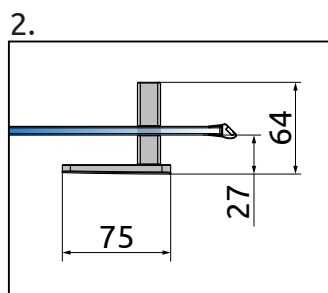

Wariant LEWY
Variant L

Wariant PRAWY
Variant R

KDJ DRZWI / KDJ DOOR

Model	A1	X1	Y1	B	C	D	H
KDJ 80	800	785-800	767-782	520	253-268	505	2000
KDJ 90	900	885-900	867-882	620	253-268	605	2000
KDJ 100	1000	985-1000	967-982	620	353-368	605	2000
KDJ 110	1100	1085-1100	1067-1082	820	253-268	805	2000
KDJ 120	1200	1185-1200	1167-1182	820	353-368	805	2000

Wariant LEWY
Variant L

Wariant PRAWY
Variant R

ŚCIANKA S1 / SIDEWALL S1

Model	A2	X2	Y2
S1 70	700	685-700	667-682
S1 75	750	735-750	717-732
S1 80	800	785-800	767-782
S1 90	900	885-900	867-882
S1 100	1000	985-1000	967-982
S1 110	1100	1085-1100	1067-1082
S1 120	1200	1185-1200	1167-1182