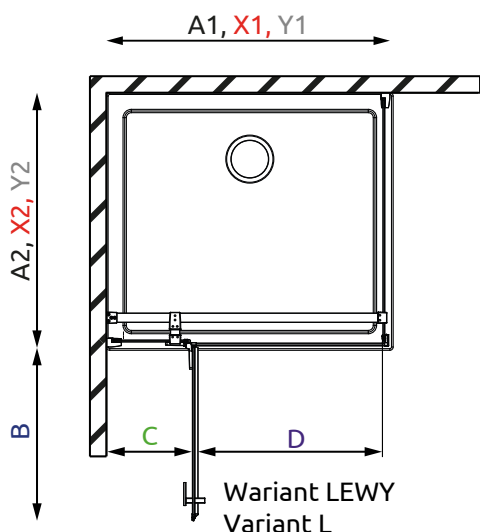

Wariant LEWY
Variant L

Wariant PRAWY
Variant R

KDJ DRZWI / KDJ DOOR

Model	A1	X1	Y1	B	C	D	H
KDJ 80	800	785-800	767-782	520	253-268	505	2000
KDJ 90	900	885-900	867-882	620	253-268	605	2000
KDJ 100	1000	985-1000	967-982	620	353-368	605	2000
KDJ 110	1100	1085-1100	1067-1082	820	253-268	805	2000
KDJ 120	1200	1185-1200	1167-1182	820	353-368	805	2000

Wariant LEWY
Variant L

Wariant PRAWY
Variant R

ŚCIANKA S1 / SIDEWALL S1

Model	A2	X2	Y2
S1 70	700	685-700	667-682
S1 75	750	735-750	717-732
S1 80	800	785-800	767-782
S1 90	900	885-900	867-882
S1 100	1000	985-1000	967-982
S1 110	1100	1085-1100	1067-1082
S1 120	1200	1185-1200	1167-1182