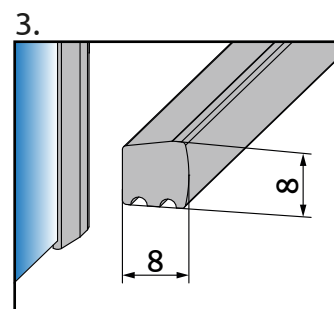

Wariant LEWY
Variant L

Wariant PRAWY
Variant R

KDJ DRZWI / KDJ DOOR

Model	A1	X1	Y1	B	C	D	H
KDJ 80	800	785-800	767-782	520	253-268	505	2000
KDJ 90	900	885-900	867-882	620	253-268	605	2000
KDJ 100	1000	985-1000	967-982	620	353-368	605	2000
KDJ 110	1100	1085-1100	1067-1082	820	253-268	805	2000
KDJ 120	1200	1185-1200	1167-1182	820	353-368	805	2000

Wariant LEWY
Variant L

Wariant PRAWY
Variant R

ŚCIANKA S1 / SIDEWALL S1

Model	A2	X2	Y2
S1 70	700	685-700	667-682
S1 75	750	735-750	717-732
S1 80	800	785-800	767-782
S1 90	900	885-900	867-882
S1 100	1000	985-1000	967-982
S1 110	1100	1085-1100	1067-1082
S1 120	1200	1185-1200	1167-1182