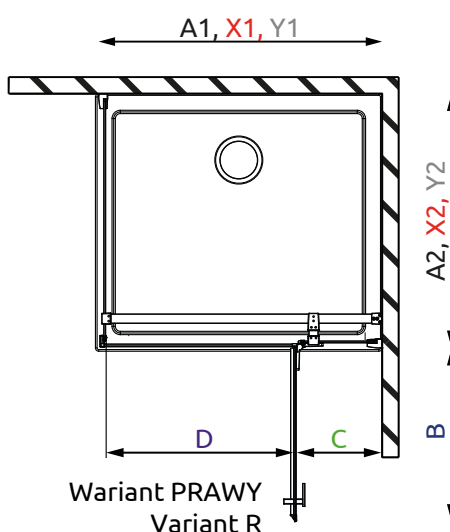

Wariant LEWY
Variant L

Wariant PRAWY
Variant R

KDJ DRZWI / KDJ DOOR

Model	A1	X1	Y1	B	C	D	H
KDJ 80	800	785-800	767-782	520	253-268	505	2000
KDJ 90	900	885-900	867-882	620	253-268	605	2000
KDJ 100	1000	985-1000	967-982	620	353-368	605	2000
KDJ 110	1100	1085-1100	1067-1082	820	253-268	805	2000
KDJ 120	1200	1185-1200	1167-1182	820	353-368	805	2000

Wariant LEWY
Variant L

Wariant PRAWY
Variant R

ŚCIANKA S1 / SIDEWALL S1

Model	A2	X2	Y2
S1 70	700	685-700	667-682
S1 75	750	735-750	717-732
S1 80	800	785-800	767-782
S1 90	900	885-900	867-882
S1 100	1000	985-1000	967-982
S1 110	1100	1085-1100	1067-1082
S1 120	1200	1185-1200	1167-1182