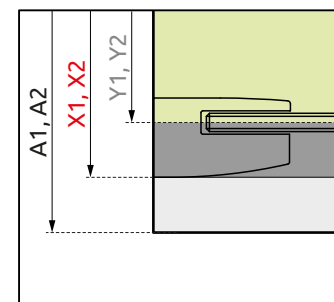

Wariant LEWY
Variant L

Wariant PRAWY
Variant R

KDJ DRZWI / KDJ DOOR

Model	A1	X1	Y1	B	C	D	H
KDJ 80	800	785-800	767-782	520	253-268	505	2000
KDJ 90	900	885-900	867-882	620	253-268	605	2000
KDJ 100	1000	985-1000	967-982	620	353-368	605	2000
KDJ 110	1100	1085-1100	1067-1082	820	253-268	805	2000
KDJ 120	1200	1185-1200	1167-1182	820	353-368	805	2000

Wariant LEWY
Variant L

Wariant PRAWY
Variant R

ŚCIANKA S1 / SIDEWALL S1

Model	A2	X2	Y2
S1 70	700	685-700	667-682
S1 75	750	735-750	717-732
S1 80	800	785-800	767-782
S1 90	900	885-900	867-882
S1 100	1000	985-1000	967-982
S1 110	1100	1085-1100	1067-1082
S1 120	1200	1185-1200	1167-1182