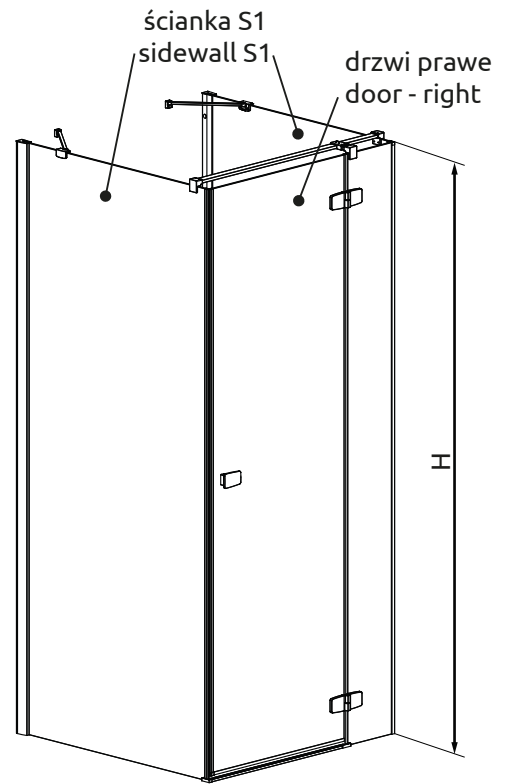

Wariant LEWY
Variant L

Wariant PRAWY
Variant R

**ŚCIANKA S1 /
SIDEWALL S1**

Model	A2	X2	Y2
S1 70	700	672-687	667-682
S1 75	750	722-737	717-732
S1 80	800	772-787	767-782
S1 90	900	872-887	867-882
S1 100	1000	972-987	967-982

KDJ DRZWI / KDJ DOOR

Model	A1	X1	Y1	B	C	D	H
KDJ 80	800	783	746	540	236	505	2000
KDJ 90	900	883	846	640	236	605	2000
KDJ 100	1000	983	946	640	336	605	2000
KDJ 110	1100	1083	1046	840	236	805	2000
KDJ 120	1200	1183	1146	840	336	805	2000