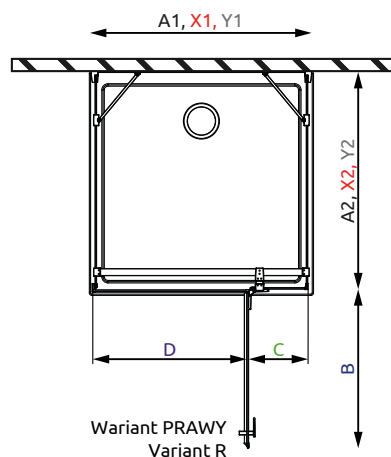

Wariant PRAWY
Variant R