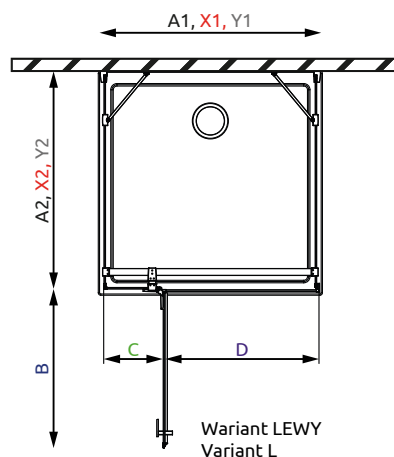

Wariant LEWY
Variant L

Wariant PRAWY
Variant R

**ŚCIANKA S1 /
SIDEWALL S1**

Model	A2	X2	Y2
S1 70	700	672-687	667-682
S1 75	750	722-737	717-732
S1 80	800	772-787	767-782
S1 90	900	872-887	867-882
S1 100	1000	972-987	967-982

KDJ DRZWI / KDJ DOOR

Model	A1	X1	Y1	B	C	D	H
KDJ 80	800	783	746	540	236	505	2000
KDJ 90	900	883	846	640	236	605	2000
KDJ 100	1000	983	946	640	336	605	2000
KDJ 110	1100	1083	1046	840	236	805	2000
KDJ 120	1200	1183	1146	840	336	805	2000