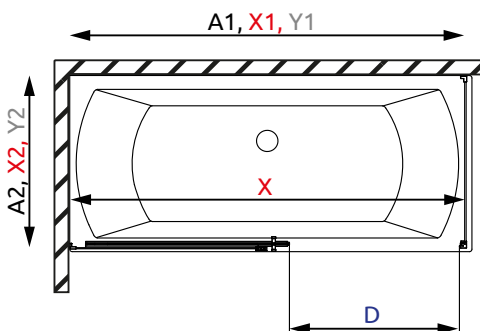

Wariant LEWY
Variant L

Wariant PRAWY
Variant R

PN DWJ+S DRZWI / PN DWJ+S DOOR

Model	A1	X1	Y1	D	H1	H2
PN DWJ+S 140	1400	1385-1400	1380-1395	590	1505	1500
PN DWJ+S 150	1500	1485-1500	1480-1495	640	1505	1500
PN DWJ+S 160	1600	1585-1600	1580-1595	690	1505	1500
PN DWJ+S 170	1700	1685-1700	1680-1695	740	1505	1500
PN DWJ+S 180	1800	1785-1800	1780-1795	790	1505	1500

ŚCIANKA S / SIDEWALL S

Model	A2	X2	Y2
S 70	700	685-700	680-695
S 75	750	735-750	730-745
S 80	800	785-800	780-795

Wariant LEWY
Variant L

Wariant PRAWY
Variant R