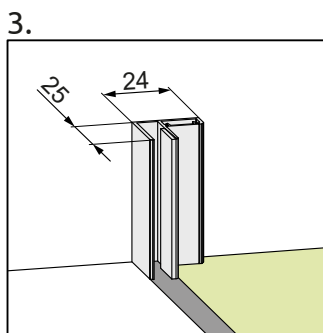

Wariant LEWY
Variant L

Wariant PRAWY
Variant R

PN DWJ+S DRZWI / PN DWJ+S DOOR

Model	A1	X1	Y1	D	H1	H2
PN DWJ+S 140	1400	1385-1400	1380-1395	590	1505	1500
PN DWJ+S 150	1500	1485-1500	1480-1495	640	1505	1500
PN DWJ+S 160	1600	1585-1600	1580-1595	690	1505	1500
PN DWJ+S 170	1700	1685-1700	1680-1695	740	1505	1500
PN DWJ+S 180	1800	1785-1800	1780-1795	790	1505	1500

ŚCIANKA S / SIDEWALL S

Model	A2	X2	Y2
S 70	700	685-700	680-695
S 75	750	735-750	730-745
S 80	800	785-800	780-795

Wariant LEWY
Variant L

Wariant PRAWY
Variant R