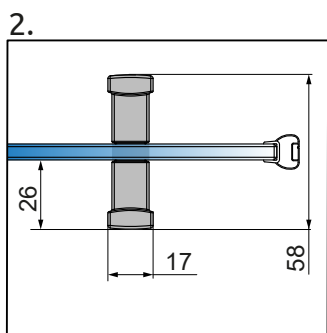

Wariant LEWY
Variant L

Wariant PRAWY
Variant R

PN DWJ+S DRZWI / PN DWJ+S DOOR

Model	A1	X1	Y1	D	H1	H2
PN DWJ+S 140	1400	1385-1400	1380-1395	590	1505	1500
PN DWJ+S 150	1500	1485-1500	1480-1495	640	1505	1500
PN DWJ+S 160	1600	1585-1600	1580-1595	690	1505	1500
PN DWJ+S 170	1700	1685-1700	1680-1695	740	1505	1500
PN DWJ+S 180	1800	1785-1800	1780-1795	790	1505	1500

ŚCIANKA S / SIDEWALL S

Model	A2	X2	Y2
S 70	700	685-700	680-695
S 75	750	735-750	730-745
S 80	800	785-800	780-795

Wariant LEWY
Variant L

Wariant PRAWY
Variant R