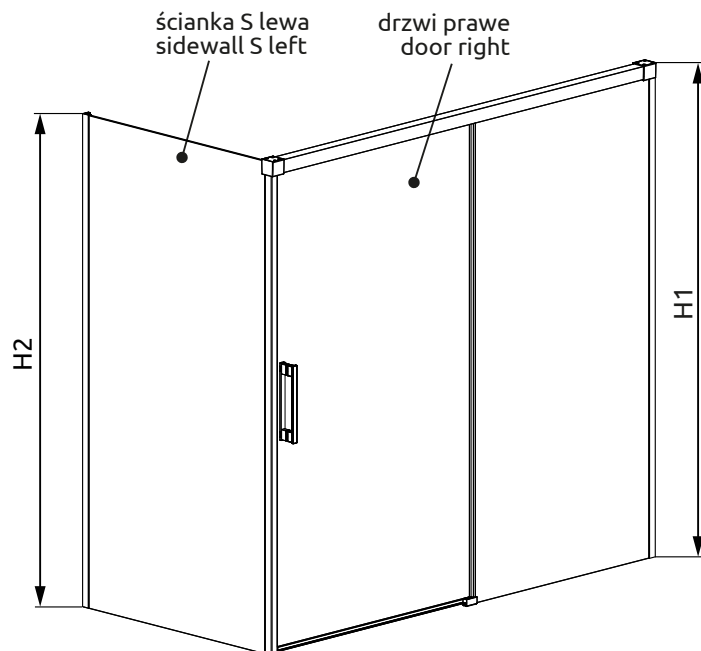

Wariant LEWY
Variant L

Wariant PRAWY
Variant R

PN DWJ+S DRZWI / PN DWJ+S DOOR

Model	A1	X1	Y1	D	H1	H2
PN DWJ+S 140	1400	1385-1400	1380-1395	590	1505	1500
PN DWJ+S 150	1500	1485-1500	1480-1495	640	1505	1500
PN DWJ+S 160	1600	1585-1600	1580-1595	690	1505	1500
PN DWJ+S 170	1700	1685-1700	1680-1695	740	1505	1500
PN DWJ+S 180	1800	1785-1800	1780-1795	790	1505	1500

ŚCIANKA S / SIDEWALL S

Model	A2	X2	Y2
S 70	700	685-700	680-695
S 75	750	735-750	730-745
S 80	800	785-800	780-795

Wariant LEWY
Variant L

Wariant PRAWY
Variant R