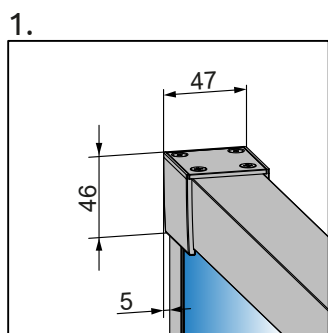

Wariant LEWY
Variant L

Wariant PRAWY
Variant R

PN DWJ+S DRZWI / PN DWJ+S DOOR

Model	A1	X1	Y1	D	H1	H2
PN DWJ+S 140	1400	1385-1400	1380-1395	590	1505	1500
PN DWJ+S 150	1500	1485-1500	1480-1495	640	1505	1500
PN DWJ+S 160	1600	1585-1600	1580-1595	690	1505	1500
PN DWJ+S 170	1700	1685-1700	1680-1695	740	1505	1500
PN DWJ+S 180	1800	1785-1800	1780-1795	790	1505	1500

ŚCIANKA S / SIDEWALL S

Model	A2	X2	Y2
S 70	700	685-700	680-695
S 75	750	735-750	730-745
S 80	800	785-800	780-795

Wariant LEWY
Variant L

Wariant PRAWY
Variant R