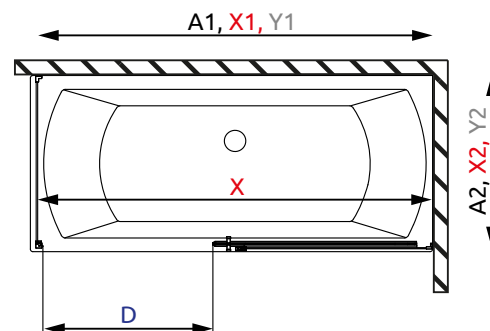

Wariant LEWY
Variant L

Wariant PRAWY
Variant R

PN DWJ+S DRZWI / PN DWJ+S DOOR

Model	A1	X1	Y1	D	H1	H2
PN DWJ+S 140	1400	1385-1400	1380-1395	590	1505	1500
PN DWJ+S 150	1500	1485-1500	1480-1495	640	1505	1500
PN DWJ+S 160	1600	1585-1600	1580-1595	690	1505	1500
PN DWJ+S 170	1700	1685-1700	1680-1695	740	1505	1500
PN DWJ+S 180	1800	1785-1800	1780-1795	790	1505	1500

ŚCIANKA S / SIDEWALL S

Model	A2	X2	Y2
S 70	700	685-700	680-695
S 75	750	735-750	730-745
S 80	800	785-800	780-795

Wariant LEWY
Variant L

Wariant PRAWY
Variant R