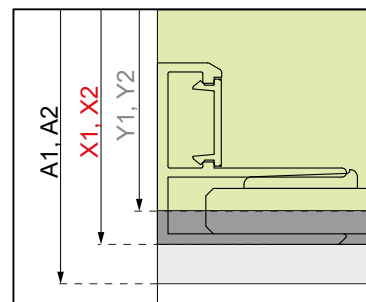

Wariant LEWY
Variant L

Wariant PRAWY
Variant R

PN DWJ+S DRZWI / PN DWJ+S DOOR

Model	A1	X1	Y1	D	H1	H2
PN DWJ+S 140	1400	1385-1400	1380-1395	590	1505	1500
PN DWJ+S 150	1500	1485-1500	1480-1495	640	1505	1500
PN DWJ+S 160	1600	1585-1600	1580-1595	690	1505	1500
PN DWJ+S 170	1700	1685-1700	1680-1695	740	1505	1500
PN DWJ+S 180	1800	1785-1800	1780-1795	790	1505	1500

ŚCIANKA S / SIDEWALL S

Model	A2	X2	Y2
S 70	700	685-700	680-695
S 75	750	735-750	730-745
S 80	800	785-800	780-795

Wariant LEWY
Variant L

Wariant PRAWY
Variant R