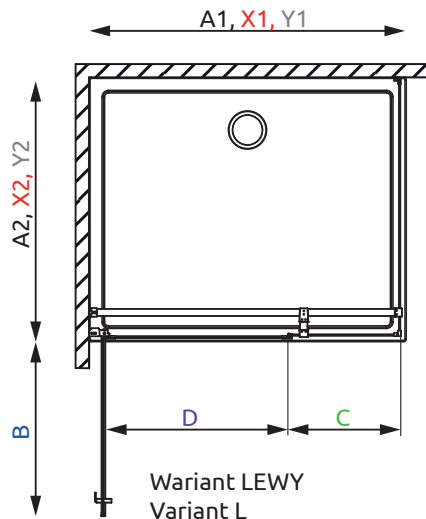

Wariant LEWY
Variant L

Wariant PRAWY
Variant R

KDS I DRZWI / KDS I DOOR

Model	A1	X1	Y1	B	C	D	H
KDS I Drzwi 100	1000	975-990	969-984	580	328	580	2000
KDS I Drzwi 120	1200	1175-1190	1169-1184	680	428	680	2000
KDS I Drzwi 140	1400	1375-1390	1369-1384	780	528	780	2000

ŚCIANKA S1 / SIDEWALL S1

Ścianka	A2	X2	Y2
S1 70	700	675-690	669-684
S1 75	750	725-740	719-734
S1 80	800	775-790	769-784
S1 90	900	875-890	869-884
S1 100	1000	975-990	969-984

Wariant LEWY
Variant L

Wariant PRAWY
Variant R