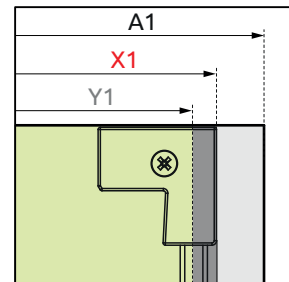

Wariant LEWY
Variant L

Wariant PRAWY
Variant R

KDS I DRZWI / KDS I DOOR

Model	A1	X1	Y1	B	C	D	H
KDS I Drzwi 100	1000	975-990	969-984	580	328	580	2000
KDS I Drzwi 120	1200	1175-1190	1169-1184	680	428	680	2000
KDS I Drzwi 140	1400	1375-1390	1369-1384	780	528	780	2000

ŚCIANKA S1 / SIDEWALL S1

Ścianka	A2	X2	Y2
S1 70	700	675-690	669-684
S1 75	750	725-740	719-734
S1 80	800	775-790	769-784
S1 90	900	875-890	869-884
S1 100	1000	975-990	969-984

Wariant LEWY
Variant L

Wariant PRAWY
Variant R