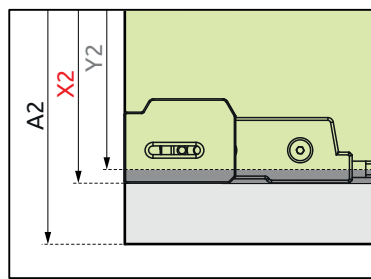

Wariant LEWY
Variant L

Wariant PRAWY
Variant R

KDS I DRZWI / KDS I DOOR

Model	A1	X1	Y1	B	C	D	H
KDS I Drzwi 100	1000	975-990	969-984	580	328	580	2000
KDS I Drzwi 120	1200	1175-1190	1169-1184	680	428	680	2000
KDS I Drzwi 140	1400	1375-1390	1369-1384	780	528	780	2000

ŚCIANKA S1 / SIDEWALL S1

Ścianka	A2	X2	Y2
S1 70	700	675-690	669-684
S1 75	750	725-740	719-734
S1 80	800	775-790	769-784
S1 90	900	875-890	869-884
S1 100	1000	975-990	969-984

Wariant LEWY
Variant L

Wariant PRAWY
Variant R