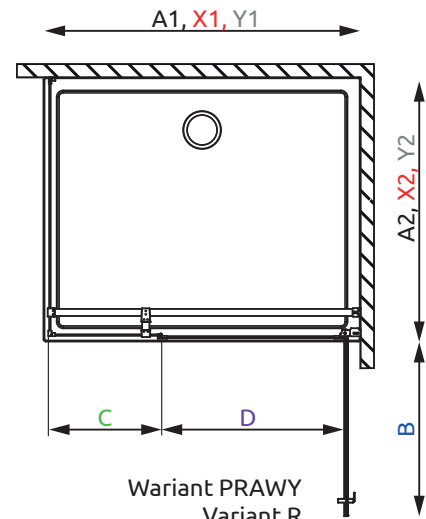

Wariant LEWY
Variant L

Wariant PRAWY
Variant R

KDS I DRZWI / KDS I DOOR

Model	A1	X1	Y1	B	C	D	H
KDS I Drzwi 100	1000	975-990	969-984	580	328	580	2000
KDS I Drzwi 120	1200	1175-1190	1169-1184	680	428	680	2000
KDS I Drzwi 140	1400	1375-1390	1369-1384	780	528	780	2000

ŚCIANKA S1 / SIDEWALL S1

Ścianka	A2	X2	Y2
S1 70	700	675-690	669-684
S1 75	750	725-740	719-734
S1 80	800	775-790	769-784
S1 90	900	875-890	869-884
S1 100	1000	975-990	969-984

Wariant LEWY
Variant L

Wariant PRAWY
Variant R