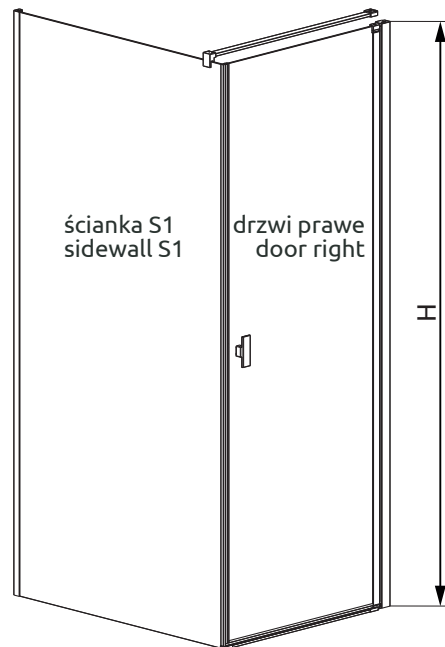

Wariant LEWY  
Variant L

Wariant PRAWY  
Variant R

**KDJ I DRZWI / KDJ I DOOR**

| Drzwi           | A1   | X1      | Y1      | B   | D   | H    |
|-----------------|------|---------|---------|-----|-----|------|
| KDJ I Drzwi 80  | 800  | 775-790 | 770-785 | 696 | 696 | 2000 |
| KDJ I Drzwi 90  | 900  | 875-890 | 870-885 | 796 | 796 | 2000 |
| KDJ I Drzwi 100 | 1000 | 975-990 | 970-985 | 896 | 896 | 2000 |

**ŚCIANKA S1 / SIDEWALL S1**

| Ścianka | A2   | X2      | Y2      |
|---------|------|---------|---------|
| S1 70   | 700  | 675-690 | 670-685 |
| S1 75   | 750  | 725-740 | 720-735 |
| S1 80   | 800  | 775-790 | 770-785 |
| S1 90   | 900  | 875-890 | 870-885 |
| S1100   | 1000 | 975-990 | 970-985 |