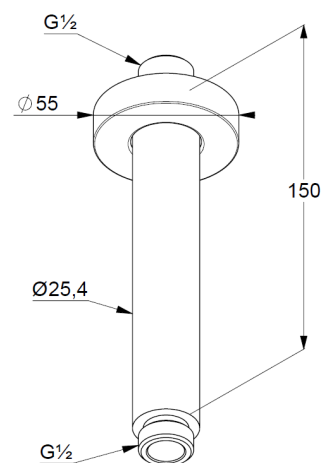

KLUDI A-QA

sufitowe ramię natrysku

Nr artykułu:

66 515 39-00

Powierzchnia:

czarny mat

Opis produktu:

sufitowe ramię natrysku DN 15
do głowicy natrysku DN 15 wysięg 150 mm
z rozetą Ø 55 mm

ZDJĘCIE PRODUKTU

RYСУNEK Z WYMIARAMI

DIAGRAM PRZEPEŁYWU