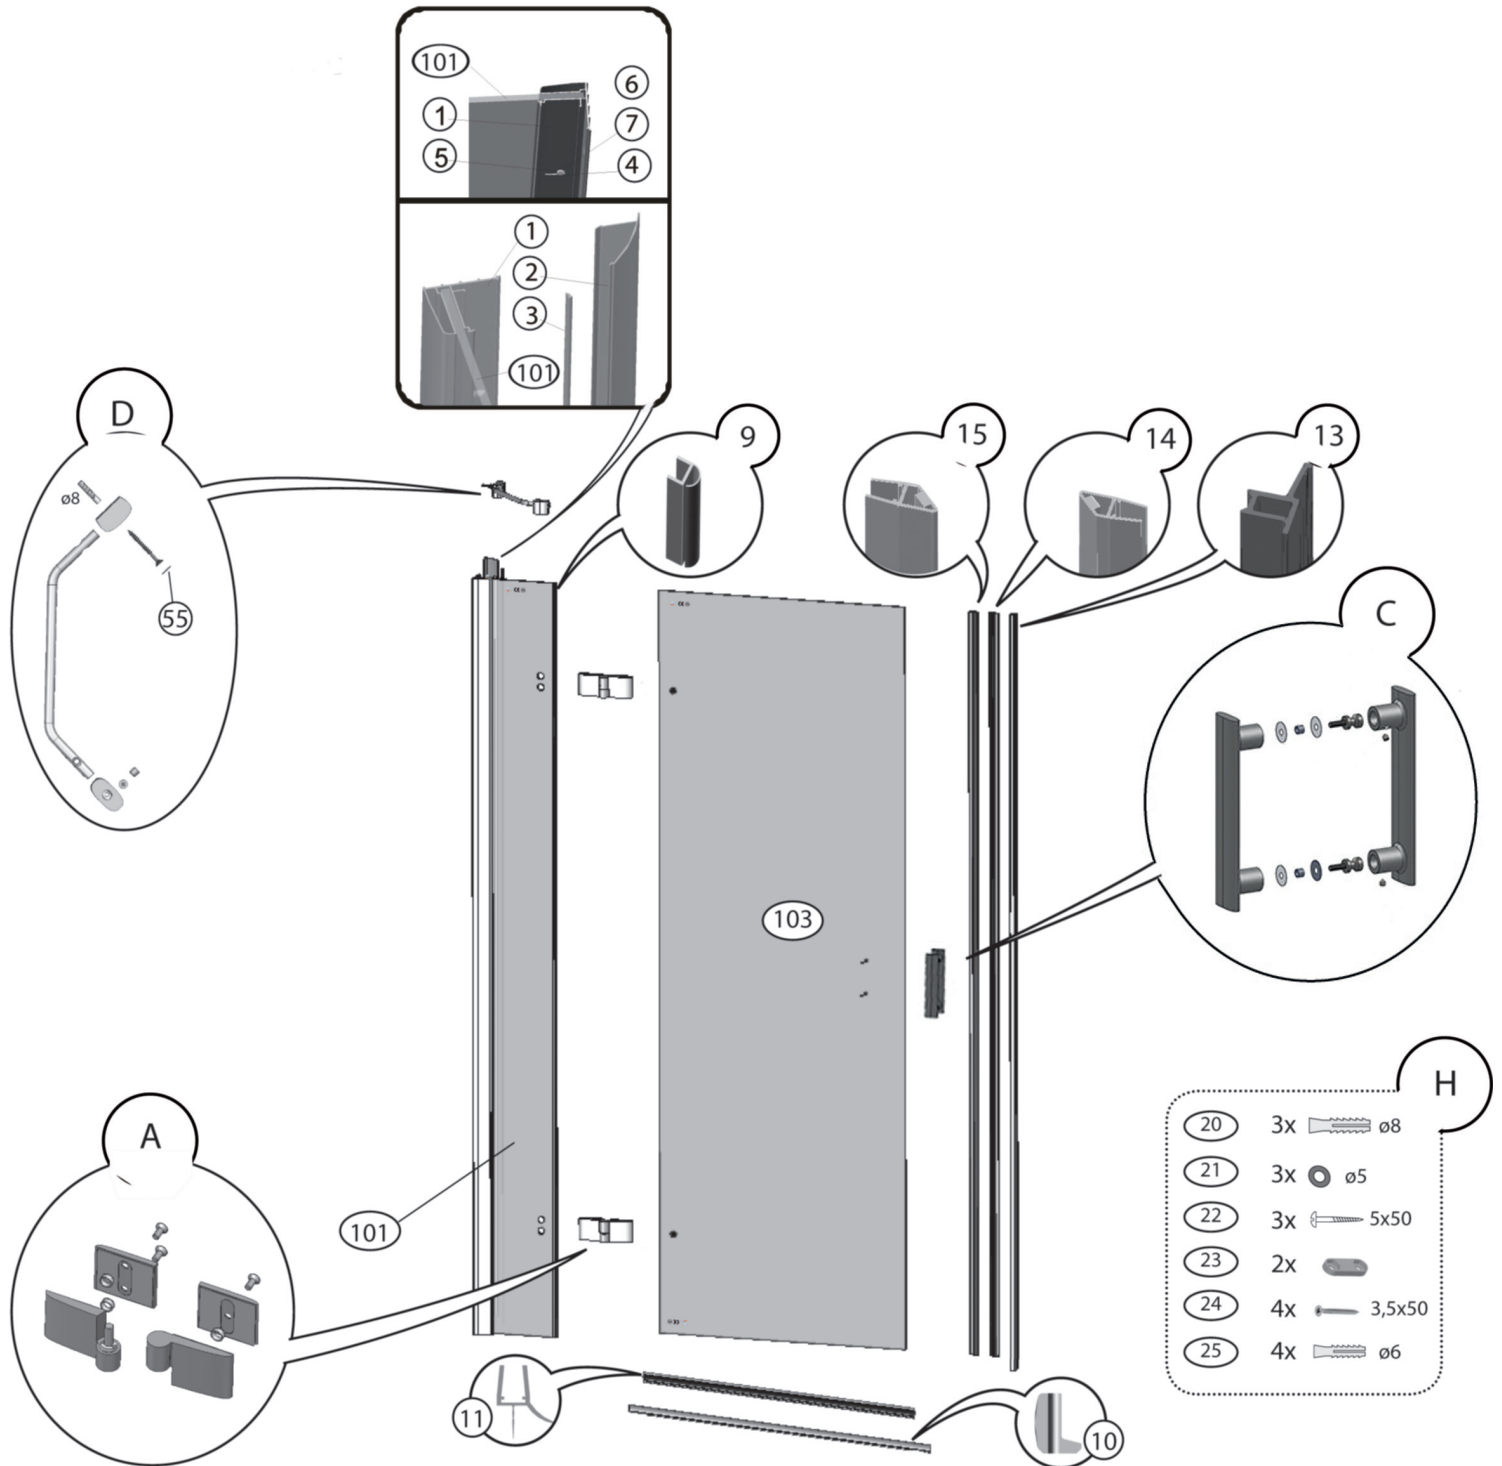

SMSD2

SMSD2 90, 100 L A/B

č	Náhradní díl	název	SMSD2-90LA	SMSD2-90LB	SMSD2-100LA	SMSD2-100LB
1	Ustavovací profil		XV989901U1900	XV989901U1900	XV989901U1900	XV989901U1900
2	Krycí profil		XV990001U1900	XV990001U1900	XV990001U1900	XV990001U1900
3	Svislý těsnící profil		X8BLNA006000	X8BLNA006000	X8BLNA006000	X8BLNA006000
4	Šroub M5x16 imbus		X90912050160	X90912050160	X90912050160	X90912050160
5	Podložka Ø 5		X91021053150	X91021053150	X91021053150	X91021053150
6	Pásová matice M5		X3G280010N	X3G280010N	X3G280010N	X3G280010N
7	Bužírka transparentní Ø 5/7,5 - 5		X80001075050	X80001075050	X80001075050	X80001075050
9	Svislá těsnící lišta plast		X65673500010	X65673500010	X65673500010	X65673500010
10	Prahová lišta		X3GP2102LU	X3GP2102LU	X3GP2102LU	X3GP2102LU
11	Lišta s okapničkou L		X866000002L0	X866000002L0	X866000002L0	X866000002L0
13	Nosič magnetu		XVH22801X1900	XVH22801X1900	XVH22801X1900	XVH22801X1900
14	Magnetický profil šikmý	➤ pár	X6C124700110	X6C124700110	X6C124700110	X6C124700110
15	Magnetický profil šikmý		X6C124700120	X6C124700120	X6C124700120	X6C124700120
55	Nerezová krytka Ø12		X3G020060A	X3G020060A	X3G020060A	X3G020060A
101	Sklo pevné stěny L		X4Z160I982040FPL	X4Z160I982140FPL	X4Z160I983040FPL	X4Z160I983140FPL
103	Sklo dveří		X4Z160I686370F20	X4Z160I686370F20	X4Z160I686370F20	X4Z160I686370F20
A	Pant LEVÝ komplet		X3F12S01LA	X3F12S01LA	X3F12S01LA	X3F12S01LA
B	Pant PRAVÝ komplet					
C	Madlo komplet		X3SM18S010A	X3SM18S010A	X3SM18S010A	X3SM18S010A
D	Vzpěra krátká komplet		X3F15S010A	X3F15S010A	X3F15S010A	X3F15S010A
H	Montážní balíček SMSD2		X3FMB00200	X3FMB00200	X3FMB00200	X3FMB00200

SMSD2 110 ,120 L A/B

č	Náhradní díl	název	SMSD2-110LA	SMSD2-110LB	SMSD2-120LA	SMSD2-120LB
1	Ustavovací profil		XV989901U1900	XV989901U1900	XV989901U1900	XV989901U1900
2	Krycí profil		XV990001U1900	XV990001U1900	XV990001U1900	XV990001U1900
3	Svislý těsnící profil		X8BLNA006000	X8BLNA006000	X8BLNA006000	X8BLNA006000
4	Šroub M5x16 imbus		X90912050160	X90912050160	X90912050160	X90912050160
5	Podložka Ø 5		X91021053150	X91021053150	X91021053150	X91021053150
6	Pásová matice M5		X3G280010N	X3G280010N	X3G280010N	X3G280010N
7	Bužírka transparentní Ø 5/7,5 - 5		X80001075050	X80001075050	X80001075050	X80001075050
9	Svislá těsnící lišta plast		X65673500010	X65673500010	X65673500010	X65673500010
10	Prahová lišta		X3GP2102LU	X3GP2102LU	X3GP2102LU	X3GP2102LU
11	Lišta s okapničkou L		X866000002L0	X866000002L0	X866000002L0	X866000002L0
13	Nosič magnetu		XVH22801X1900	XVH22801X1900	XVH22801X1900	XVH22801X1900
14	Magnetický profil šikmý	➤ pár	X6C124700110	X6C124700110	X6C124700110	X6C124700110
15	Magnetický profil šikmý		X6C124700120	X6C124700120	X6C124700120	X6C124700120
55	Nerezová krytka Ø12		X3G020060A	X3G020060A	X3G020060A	X3G020060A
101	Sklo pevné stěny L		X4Z160I984040FPL	X4Z160I984140FPL	X4Z160I985040FPL	X4Z160I985140FPL
103	Sklo dveří		X4Z160I686370F20	X4Z160I686370F20	X4Z160I686370F20	X4Z160I686370F20
A	Pant LEVÝ komplet		X3F12S01LA	X3F12S01LA	X3F12S01LA	X3F12S01LA
B	Pant PRAVÝ komplet					
C	Madlo komplet		X3SM18S010A	X3SM18S010A	X3SM18S010A	X3SM18S010A
D	Vzpěra krátká komplet		X3F15S010A	X3F15S010A		
	Vzpěra dlouhá komplet				X3F15S020A	X3F15S020A
H	Montážní balíček SMSD2		X3FMB00200	X3FMB00200	X3FMB00200	X3FMB00200