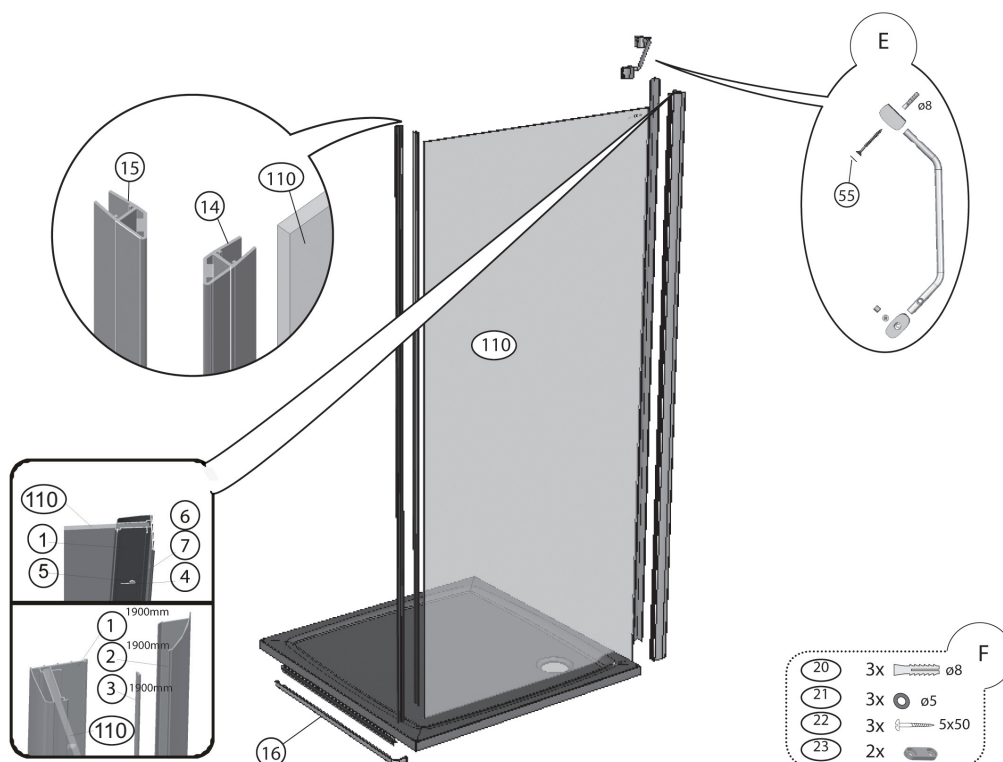

SMARTLINE

Katalog dílů
Platnost od 05/2018

RAVAK®

SMPS

SM PS - 80/90/100 L

č.	Náhradní díl	název	SMPS- 80 L	SMPS- 90 L	SMPS- 100 L
1	Ustavovací profil		XV989901U1900	XV989901U1900	XV989901U1900
2	Krycí profil		XV990001U1900	XV990001U1900	XV990001U1900
3	Svislý těsnící profil		X8BLNA006000	X8BLNA006000	X8BLNA006000
4	Šroub M5x16 imbus		X90912050160	X90912050160	X90912050160
5	Podložka Ø 5		X91021053150	X91021053150	X91021053150
6	Pásová matice M5		X3G280010N	X3G280010N	X3G280010N
7	Bužírka transparentní Ø 5/7,5 - 5		X80001075050	X80001075050	X80001075050
14	Magnetický profil šikmý	> pár	X6C124700110	X6C124700110	X6C124700110
15	Magnetický profil šikmý		X6C124800120	X6C124800120	X6C124800120
16	Prahová lišta LEVÁ		X3GP2502LU	X3GP2502LU	X3GP2502LU
55	Nerezová krytka Ø12		X3G020060A	X3G020060A	X3G020060A
110	Sklo pevné stěny L		X4Z160I987530FS0	X4Z160I988530FS0	X4Z160I989530FS0
E	Vzpěra dlouhá komplet		X3F15S020A	X3F15S020A	X3F15S020A
F	Montážní balíček SMPS		X3FMB00300	X3FMB00300	X3FMB00300

SM PS - 80/90/100 R

č.	Náhradní díl	název	SMPS- 80 R	SMPS- 90 R	SMPS- 100 R
1	Ustavovací profil		XV989901U1900	XV989901U1900	XV989901U1900
2	Krycí profil		XV990001U1900	XV990001U1900	XV990001U1900
3	Svislý těsnící profil		X8BLNA006000	X8BLNA006000	X8BLNA006000
4	Šroub M5x16 imbus		X90912050160	X90912050160	X90912050160
5	Podložka Ø 5		X91021053150	X91021053150	X91021053150
6	Pásová matice M5		X3G280010N	X3G280010N	X3G280010N
7	Bužírka transparentní Ø 5/7,5 - 5		X80001075050	X80001075050	X80001075050
14	Magnetický profil šikmý	> pár	X6C124700110	X6C124700110	X6C124700110
15	Magnetický profil šikmý		X6C124800120	X6C124800120	X6C124800120
16	Prahová lišta PRAVÁ		X3GP2502RU	X3GP2502RU	X3GP2502RU
55	Nerezová krytka Ø12		X3G020060A	X3G020060A	X3G020060A
110	Sklo pevné stěny R		X4Z160I987530FS0	X4Z160I988530FS0	X4Z160I989530FS0
E	Vzpěra dlouhá komplet		X3F15S020A	X3F15S020A	X3F15S020A
F	Montážní balíček SMPS		X3FMB00300	X3FMB00300	X3FMB00300