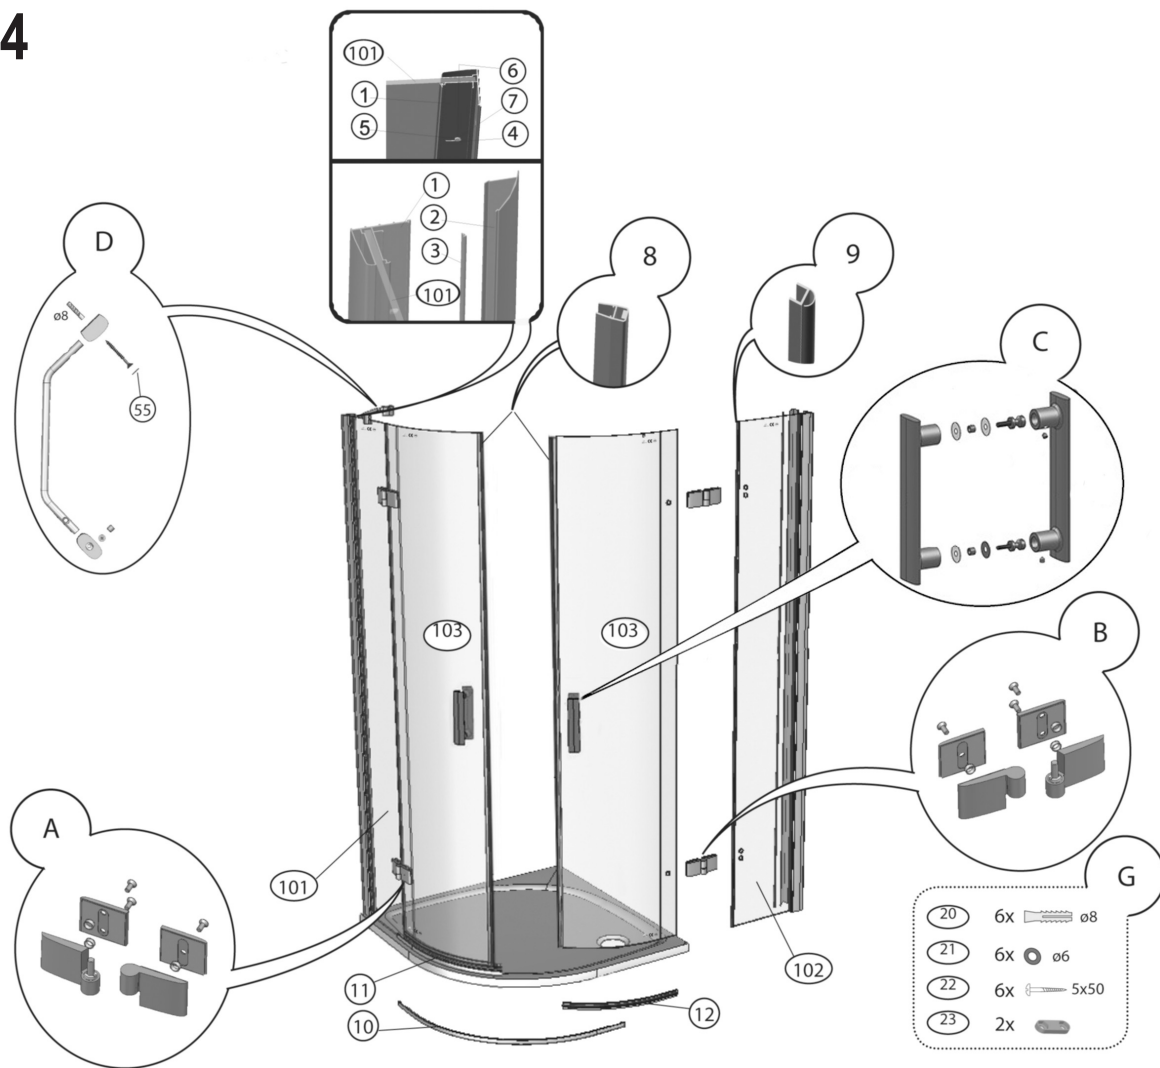

SMSKK4

č.	Náhradní díl	název	SMSKK4- 80	SMSKK4- 90
1	Ustavovací profil		XV989901U1900	XV989901U1900
2	Krycí profil		XV990001U1900	XV990001U1900
3	Svislý těsnící profil		X8BLNA006000	X8BLNA006000
4	Šroub M5x16 imbus		X90912050160	X90912050160
5	Podložka Ø 5		X91021053150	X91021053150
6	Pásová matice M5		X3G280010N	X3G280010N
7	Bužírka transparentní Ø 5/7,5 - 5		X80001075050	X80001075050
8	Magnetický profil přímý - komplet 2 ks		X6C124600120	X6C124600120
9	Svislá těsnící lišta plast		X65673500010	X65673500010
10	Prahová lišta		X3GP23010U	X3GP23010U
11	Lišta s okapničkou L		X866000005L0	X866000005L0
12	Lišta s okapničkou P		X866000005P0	X866000005P0
55	Nerezová krytka Ø12		X3G020060A	X3G020060A
101	Sklo pevné stěny L		X4Z160I982140FPL	X4Z160I983140FPL
102	Sklo pevné stěny R		X4Z160I982140FPR	X4Z160I983140FPR
103	Sklo dveří		X4Y160I684400F30	X4Y160I684400F30
A	Pant LEVÝ komplet		X3F12S01LA	X3F12S01LA
B	Pant PRAVÝ komplet		X3F12S01RA	X3F12S01RA
C	Madlo komplet		X3SM18S010A	X3SM18S010A
D	Vzpěra krátká komplet		X3F15S010A	X3F15S010A
G	Montážní balíček SMSRV4/SMSKK4		X3FMB00100	X3FMB00100