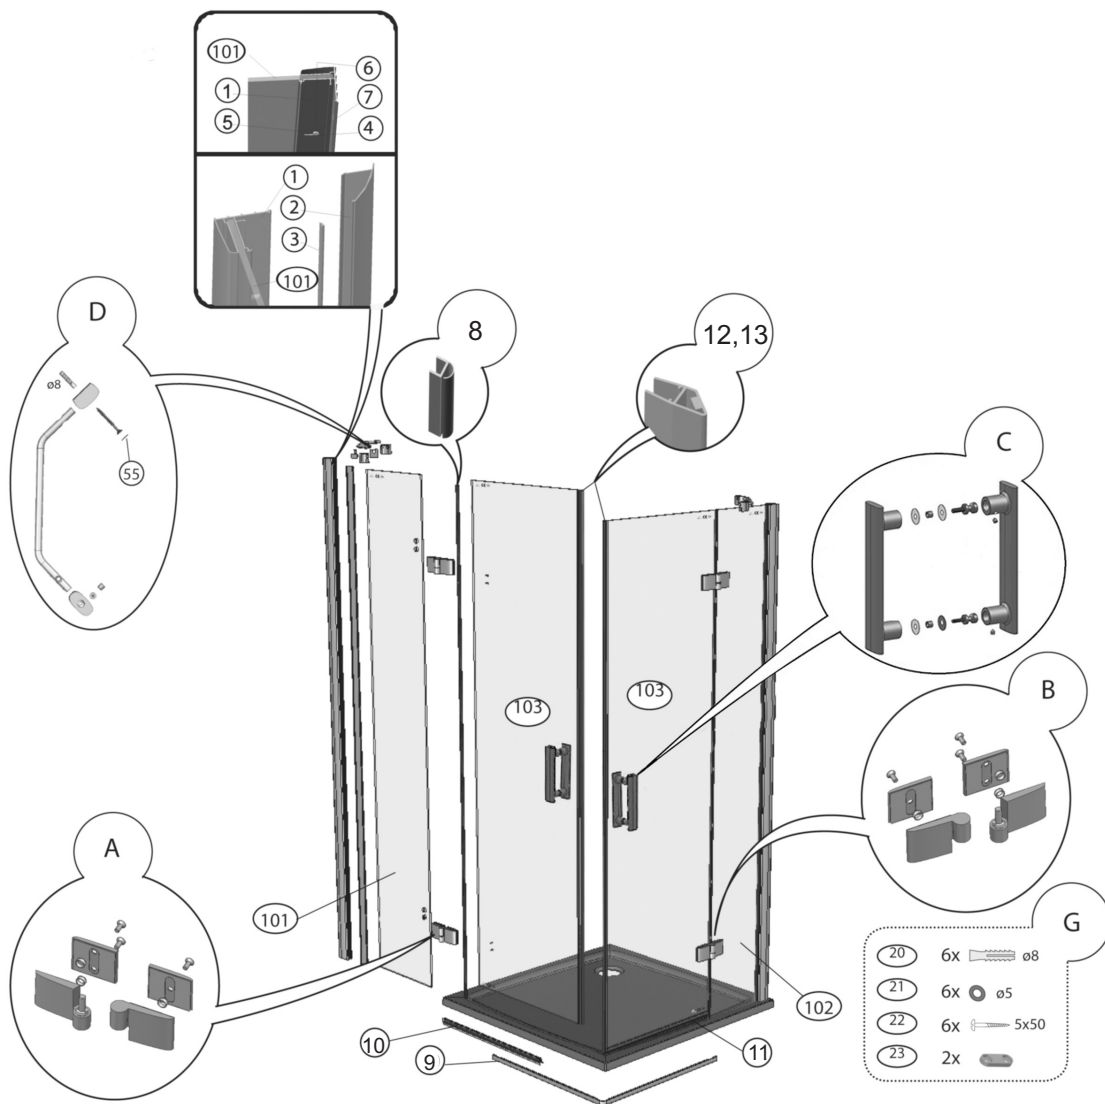

SMSRV4

č.	Náhradní díl	název	SMSRV4- 80	SMSRV4- 90
1	Ustavovací profil		XV989901U1900	XV989901U1900
2	Krycí profil		XV990001U1900	XV990001U1900
3	Svislý těsnící profil		X8BLNA006000	X8BLNA006000
4	Šroub M5x16 imbus		X90912050160	X90912050160
5	Podložka Ø 5		X91021053150	X91021053150
6	Pásová matice M5		X3G280010N	X3G280010N
7	Bužírka transparentní Ø 5/7,5 - 5		X80001075050	X80001075050
8	Svislá těsnící lišta plast		X65673500010	X65673500010
9	Prahová lišta		X3GP24010U	X3GP24010U
10	Lišta s okapničkou L		X866000001L0	X866000001L0
11	Lišta s okapničkou P		X866000001P0	X866000001P0
12	Magnetický profil šikmý	> pár	X6C124800120	X6C124800120
13	Magnetický profil šikmý		X6C124700120	X6C124700120
55	Nerezová krytka Ø12		X3G020060A	X3G020060A
101	Sklo pevné stěny L		X4Z160I982140FPL	X4Z160I983140FPL
102	Sklo pevné stěny R		X4Z160I982140FPR	X4Z160I983140FPR
103	Sklo dveří		X4Z160I685370F20	X4Z160I685370F20
A	Pant LEVÝ komplet		X3F12S01LA	X3F12S01LA
B	Pant PRAVÝ komplet		X3F12S01RA	X3F12S01RA
C	Madlo komplet		X3SM18S010A	X3SM18S010A
D	Vzpěra krátká komplet		X3F15S010A	X3F15S010A
G	Montážní balíček SMSKK4		X3FMB00100	X3FMB00100