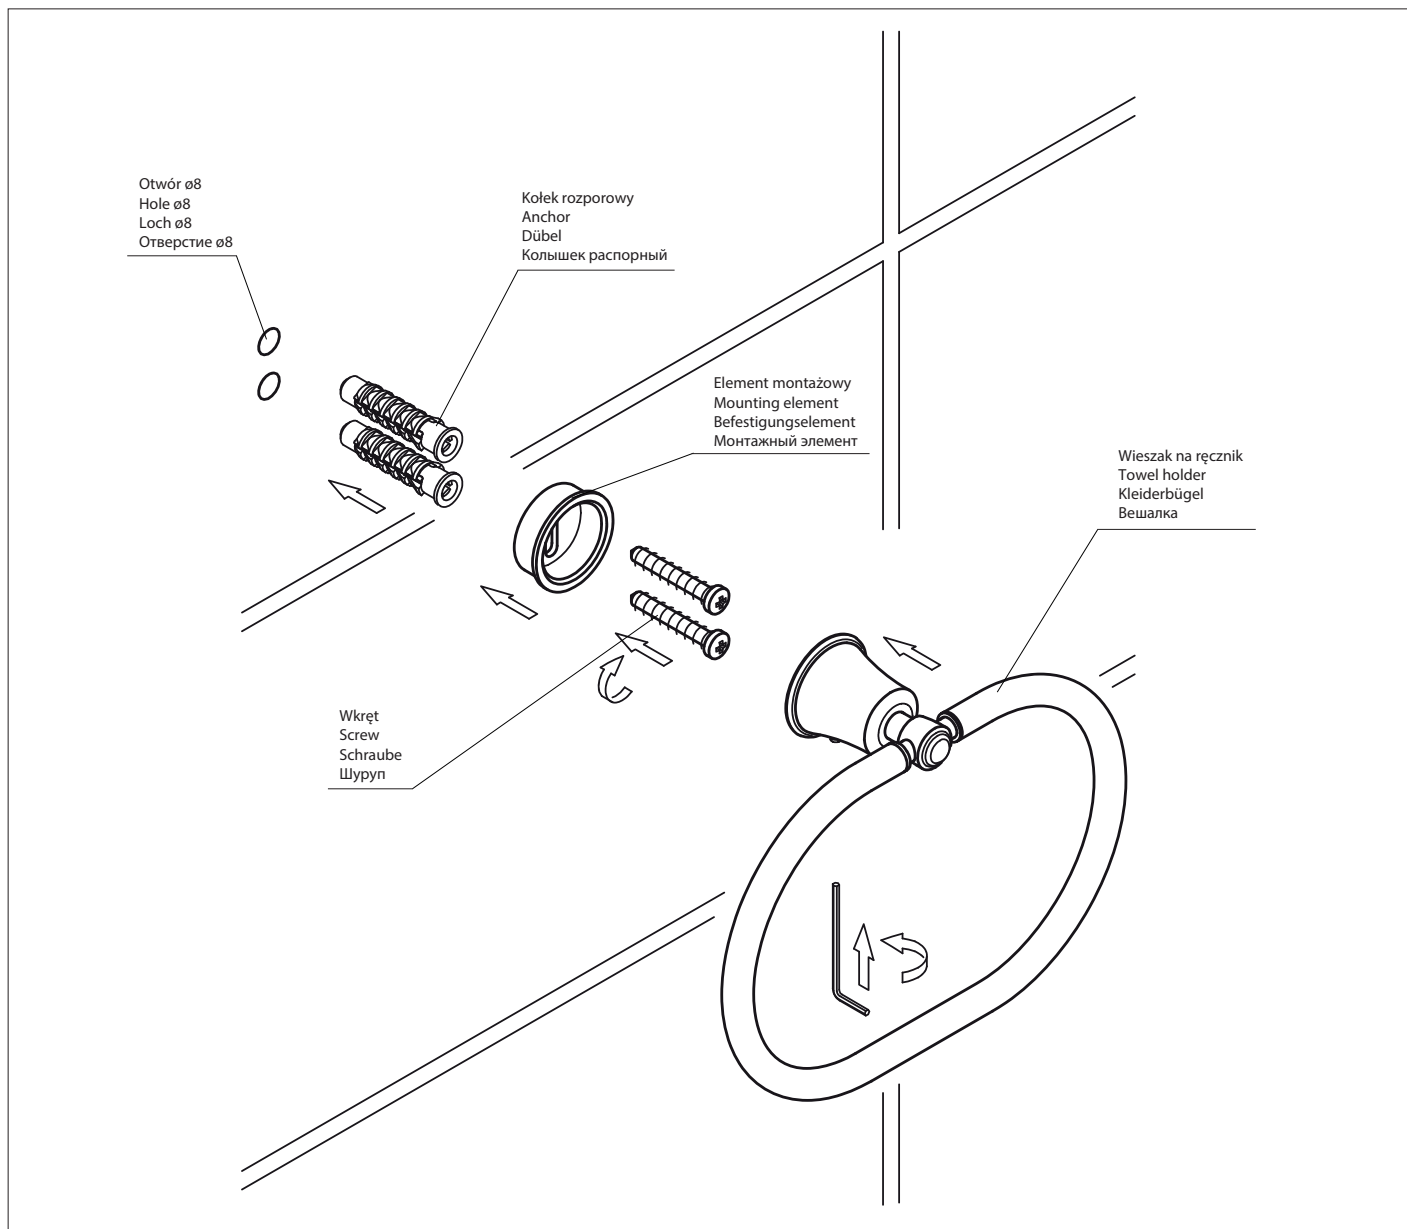

Art Line AL53230

PL Instrukcja montażu i konserwacji
EN Installation and maintenance
DE Montage- und Wartungsanleitung
RU Инструкция по установке и уходу

OMNIRE

Enjoy home, every day.

W zestawie / Included / Im Lieferumfang / В комплекте