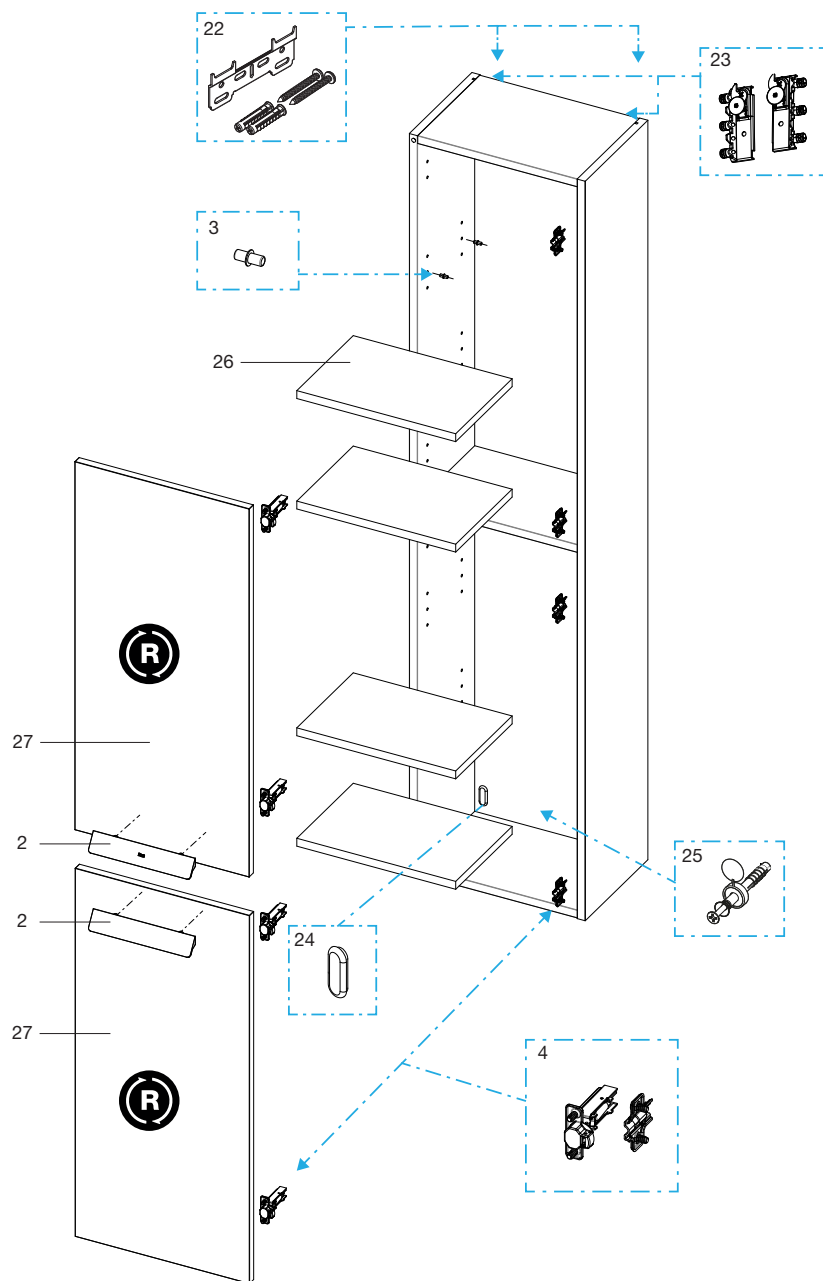

2	x 2	AU0023000R	210 mm
3	x 4	AU0013900R	
4	x 2	AU0013600R	
22		AU0013800R	
25			
23		AU0013700R	
24	x 4		
24	x 4	AU0013200R	
26		AU00160..R	
27		AU00229..R	

2014/05/20

a

AY0003200R

..	Sustituir (..) de la referencia de producto por el código de acabado elegido: <i>In the product number replace (..) with the code for the chosen colour:</i>
WH	BLANCO BRILLO/ White
WE	WENGUE
OA	ROBLE / Oak
GA	GRIS ANTRACITA / Anthracite grey