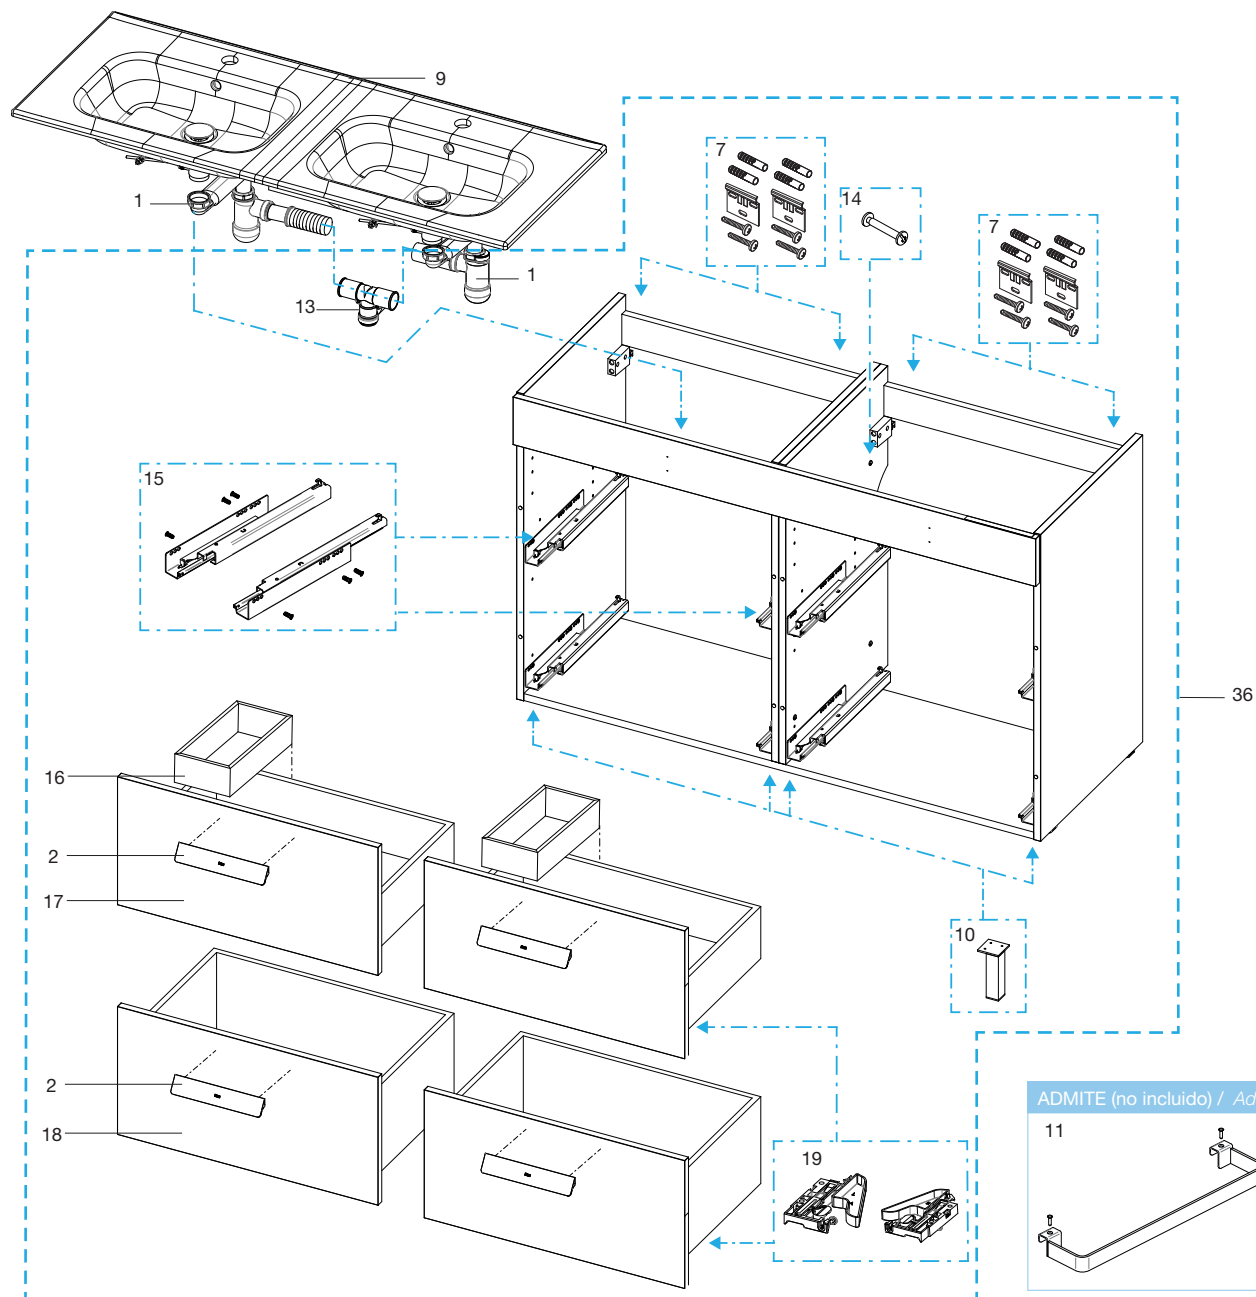

1	AU0014100R	
2	x 2 AU0023000R	210 mm
7	AU0013300R	
13	AU0020800R	
14	x 5 AU0020900R	
15	AU0021300R	
16	AU0021200R	
17	AU00210..R	600 mm
18	AU00211..R	600 mm
19	AU0021400R	

PRODUCTO ACABADO COMPATIBLE
Compatible end product

33	A32799A000	1200 mm
10	x 2 A816757339	
11	A816760001	
12	A816761001	
36	A856831XXX	1200 mm

2014/05/20

a

AY0003200R

ADMITE (no incluido) / Admits (not included)

..	Sustituir (..) de la referencia de producto por el código de acabado elegido: In the product number replace (..) with the code for the chosen colour:
WH	BLANCO BRILLO/ White
WE	WENGUE
OA	ROBLE / Oak
GA	GRIS ANTRACITA / Anthracite grey