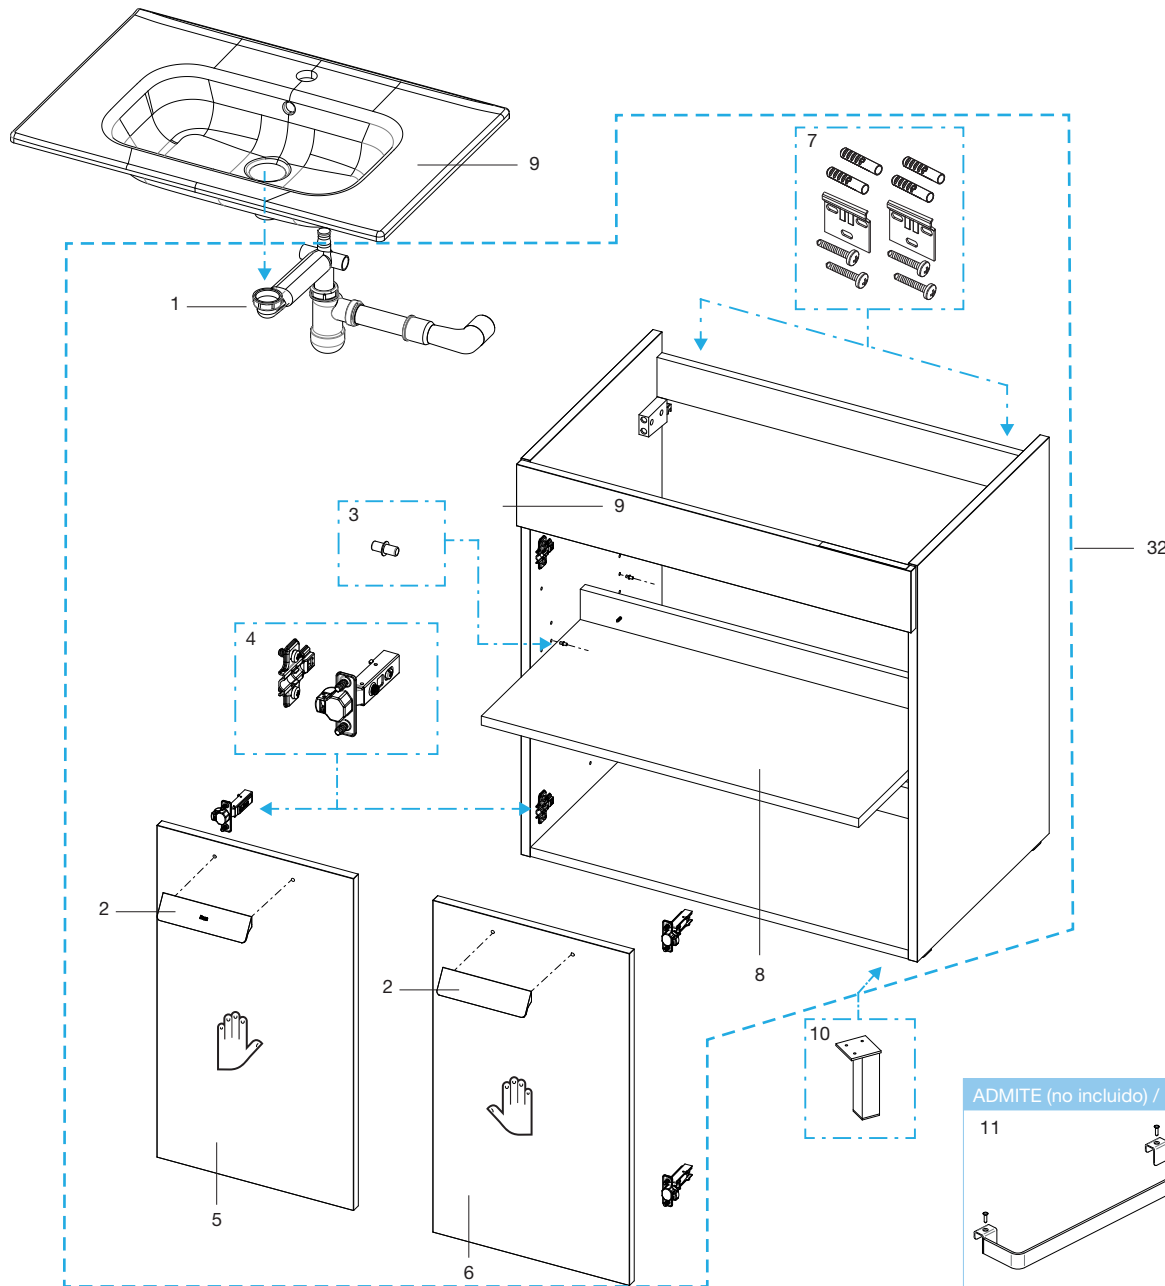

Type A	600 mm
		700 mm
		800 mm
		1000 mm

CONJUNTO BASE 2 PUERTAS Y LAVABO

Vanity unit 2 doors and basin