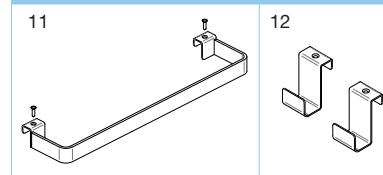

1		AU0014100R	
2		AU00140C0R	150 mm
		AU0023000R	210 mm
3	x 4	AU0013900R	
4	x 2	AU0013600R	
5		AU00145..R	600 mm
		AU00148..R	700 mm
		AU00151..R	800 mm
		AU00206..R	1000 mm
6		AU00146..R	600 mm
		AU00149..R	700 mm
		AU00152..R	800 mm
		AU00207..R	1000 mm
7		AU0013300R	
8		AU00202..R	600 mm
		AU00203..R	700 mm
		AU00204..R	800 mm
		AU00205..R	1000 mm

PRODUCTO ACABADO COMPATIBLE			
Compatible end product			
9		A32799E000	600 mm
		A32799D000	700 mm
		A32799C000	800 mm
		A32799B000	1000 mm
10	x 2	A816757339	
11		A816760001	
12		A816761001	
32		A856820XXX	600 mm
		A856821XXX	700 mm
		A856822XXX	800 mm
		A856824XXX	1000 mm

ADMITE (no incluido) / Admits (not included)