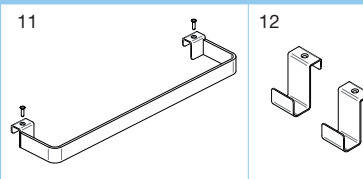

PRODUCTO ACABADO COMPATIBLE

Compatible end product

9	A32799E000	600 mm
	A32799D000	700 mm
	A32799C000	800 mm
	A32799B000	1000 mm
10	x 2 A816757339	
11	A816760001	
12	A816761001	
37	A856832XXX	600 mm
	A856833XXX	700 mm
	A856834XXX	800 mm
	A856836XXX	1000 mm

ADMITE (no incluido) / Admits (not included)