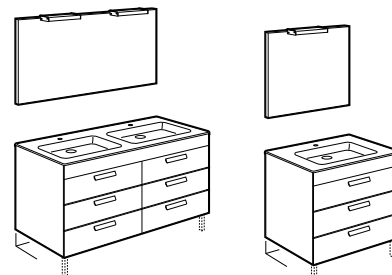

Type F

Type E

Unik Debba Standard		
Conjunto mueble de 3 cajones y lavabo Vanity unit 3 drawers + basin		
1200	Type F	<b>855977XXX</b>
1000	Type E	<b>855976XXX</b>
800	Type E	<b>855974XXX</b>
700	Type E	<b>855973XXX</b>
600	Type E	<b>855972XXX</b>