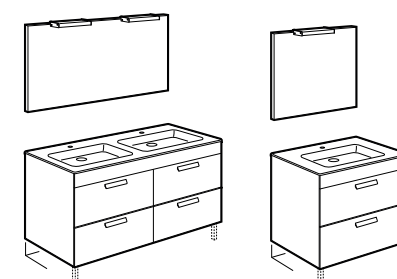

Type D

Type C

Pack Debba Standard		
Unik + espejo+ aplique LED Unik +mirror + LED light		
1200	Type D	855989XXX
1000	Type C	855988XXX
800	Type C	855986XXX
700	Type C	855985XXX
600	Type C	855984XXX