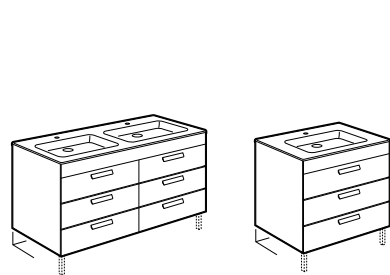

Type F

Type E

Unik Debba Standard		
Conjunto mueble de 3 cajones y lavabo Vanity unit 3 drawers + basin		
1200	Type F	855977XXX
1000	Type E	855976XXX
800	Type E	855974XXX
700	Type E	855973XXX
600	Type E	855972XXX