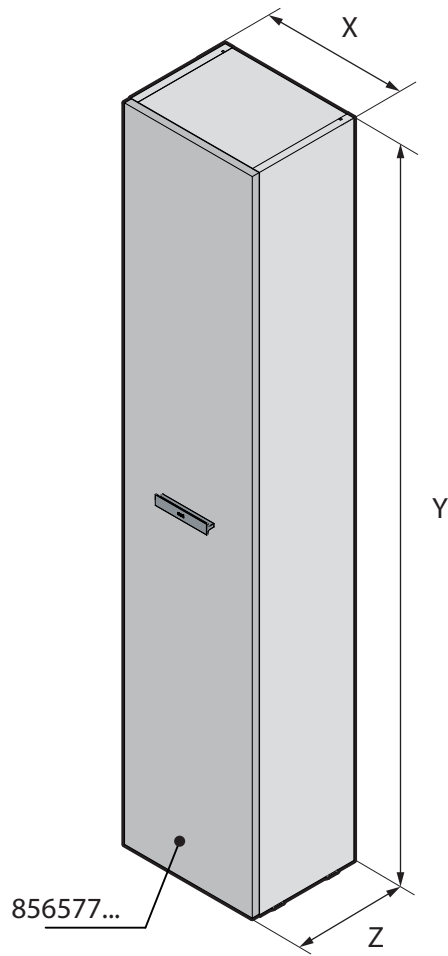

# VICTORIA BASIC

	mm		
	X	Y	Z
856577...	300	1500	240

	mm		
	X	Y	Z
816413...	60	300	60

**OPTIONAL**

**OPTIONAL**

**2**

DIN A3

Roca Sanitario, S.A.  
Avda. Diagonal, 513  
08029 Barcelona  
SPAIN  
www.roca.com