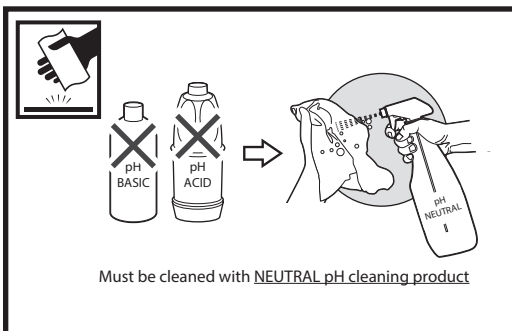

# VICTORIA BASIC

	mm		
	X	Y	Z
856577...	300	1500	240

	mm		
	X	Y	Z
816413...	60	300	60

**OPTIONAL**

**OPTIONAL**

**2**

DIN A3

Roca Sanitario, S.A.  
Avda. Diagonal, 513  
08029 Barcelona  
SPAIN  
www.roca.com