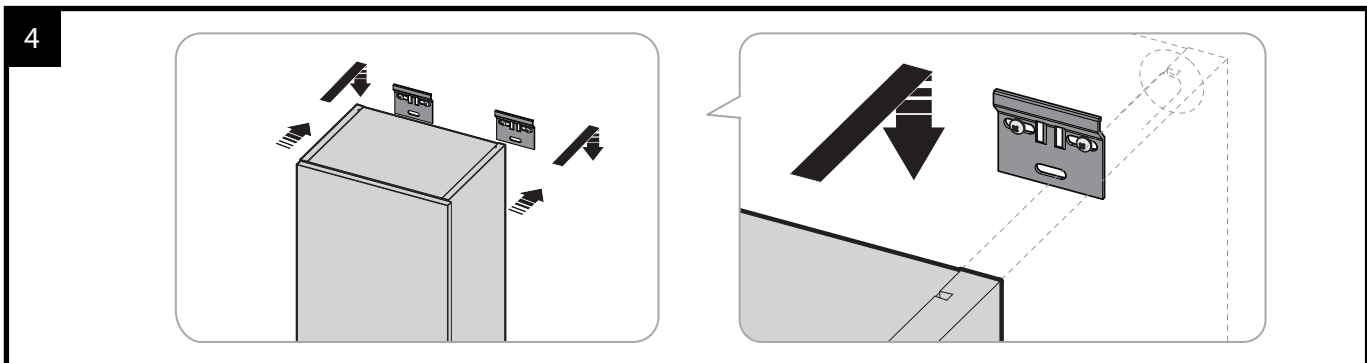

# VICTORIA BASIC

	mm		
	X	Y	Z
856577...	300	1500	240

	mm		
	X	Y	Z
816413...	60	300	60

**OPTIONAL**

**OPTIONAL**

**2**

DIN A3

Roca Sanitario, S.A.  
Avda. Diagonal, 513  
08029 Barcelona  
SPAIN  
www.roca.com