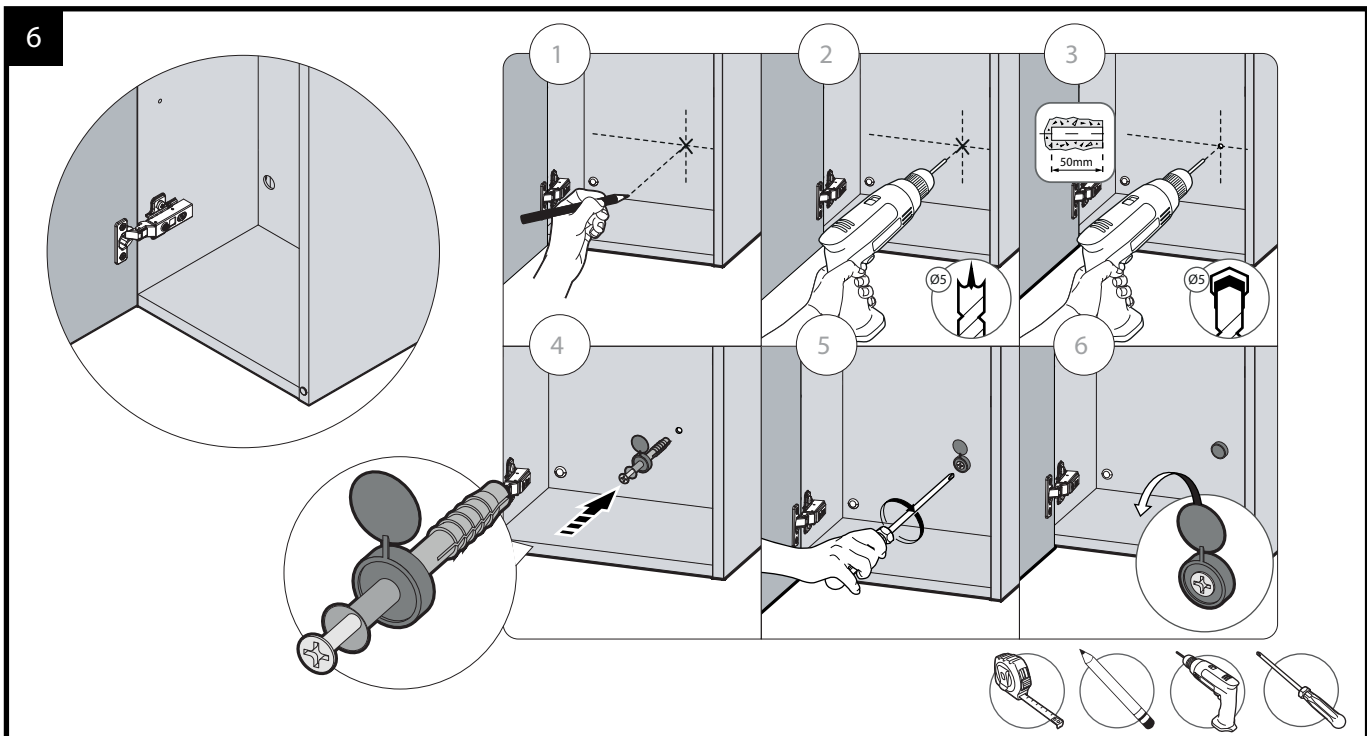

# VICTORIA BASIC

	mm		
	X	Y	Z
856577...	300	1500	240

	mm		
	X	Y	Z
816413...	60	300	60

**OPTIONAL**

**OPTIONAL**

**2**

DIN A3

Roca Sanitario, S.A.  
Avda. Diagonal, 513  
08029 Barcelona  
SPAIN  
www.roca.com