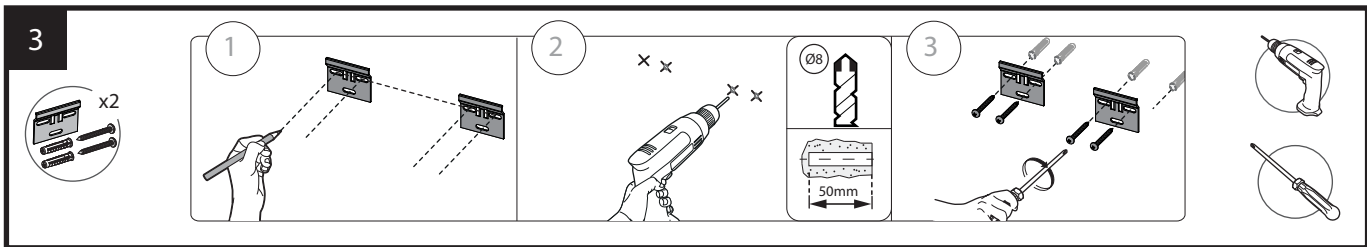

# VICTORIA BASIC

	mm		
	X	Y	Z
856577...	300	1500	240

	mm		
	X	Y	Z
816413...	60	300	60

**OPTIONAL**

**OPTIONAL**

**2**

DIN A3

Roca Sanitario, S.A.  
Avda. Diagonal, 513  
08029 Barcelona  
SPAIN  
www.roca.com