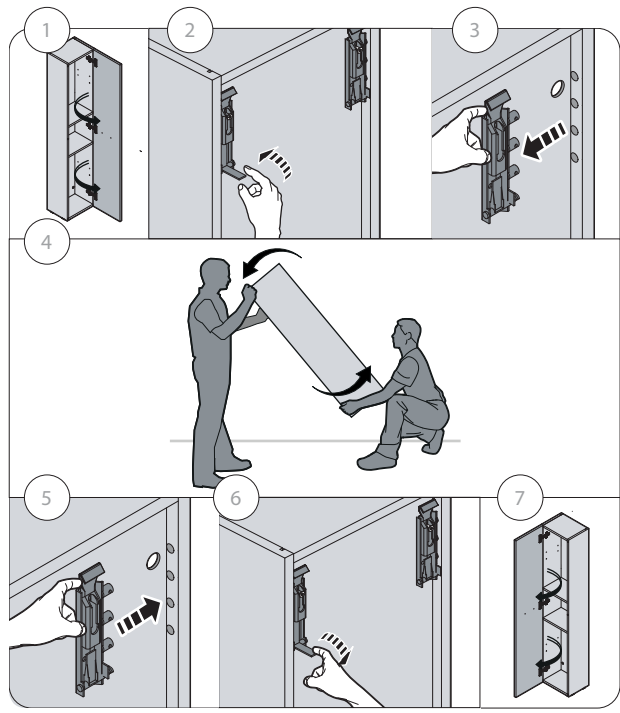

# VICTORIA BASIC

	mm		
	X	Y	Z
856577...	300	1500	240

	mm		
	X	Y	Z
816413...	60	300	60

**OPTIONAL**

**OPTIONAL**

**2**

DIN A3

Roca Sanitario, S.A.  
Avda. Diagonal, 513  
08029 Barcelona  
SPAIN  
www.roca.com