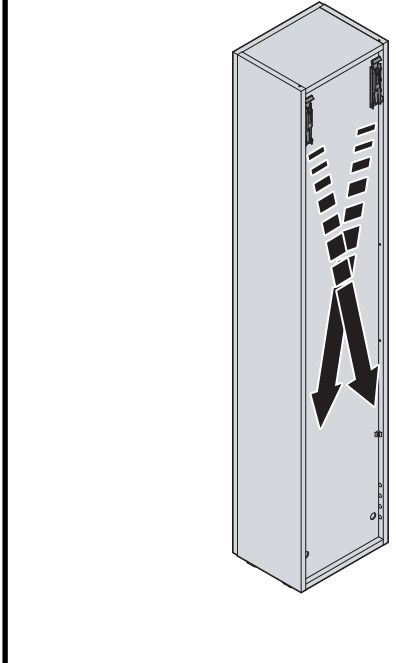

# VICTORIA BASIC

	mm		
	X	Y	Z
856577...	300	1500	240

	mm		
	X	Y	Z
816413...	60	300	60

**OPTIONAL**

**OPTIONAL**

**2**

DIN A3

Roca Sanitario, S.A.  
Avda. Diagonal, 513  
08029 Barcelona  
SPAIN  
www.roca.com