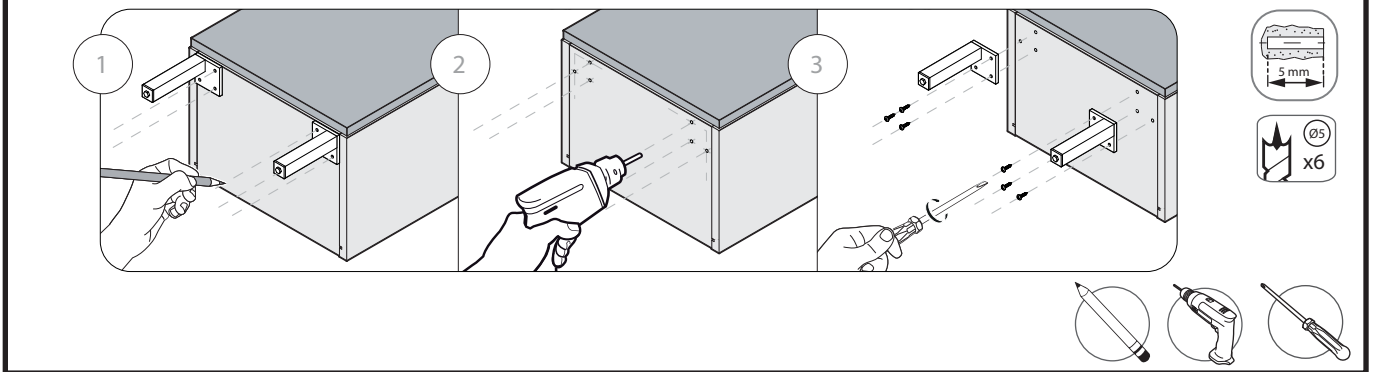

# VICTORIA BASIC

	mm		
	X	Y	Z
856577...	300	1500	240

	mm		
	X	Y	Z
816413...	60	300	60

**OPTIONAL**

**OPTIONAL**

**2**

DIN A3

Roca Sanitario, S.A.  
Avda. Diagonal, 513  
08029 Barcelona  
SPAIN  
www.roca.com