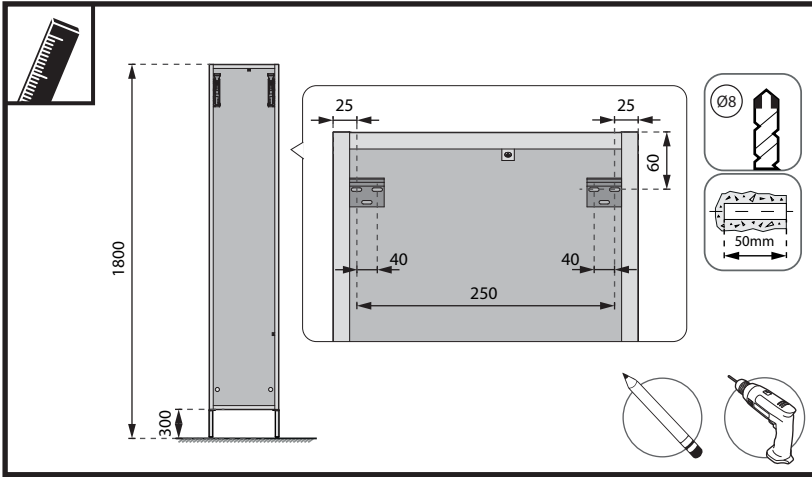

# VICTORIA BASIC

	mm		
	X	Y	Z
856577...	300	1500	240

	mm		
	X	Y	Z
816413...	60	300	60

**OPTIONAL**

**OPTIONAL**

**2**

DIN A3

Roca Sanitario, S.A.  
Avda. Diagonal, 513  
08029 Barcelona  
SPAIN  
www.roca.com