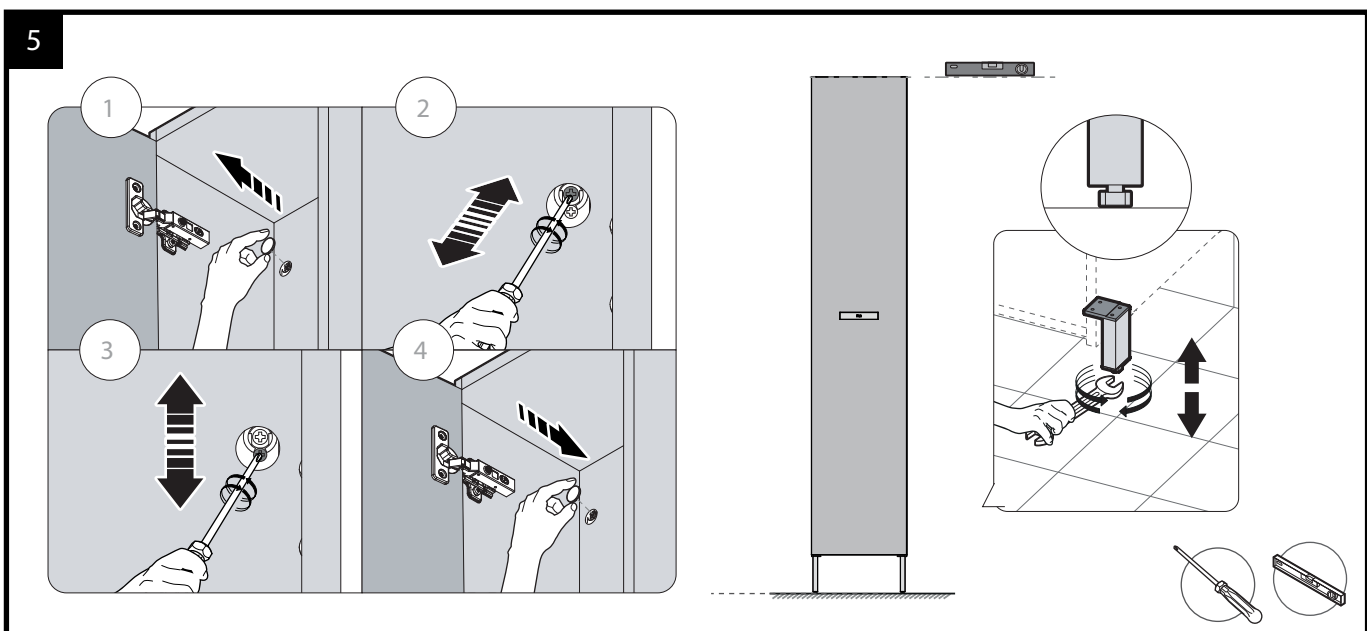

# VICTORIA BASIC

	mm		
	X	Y	Z
856577...	300	1500	240

	mm		
	X	Y	Z
816413...	60	300	60

**OPTIONAL**

**OPTIONAL**

**2**

DIN A3

Roca Sanitario, S.A.  
Avda. Diagonal, 513  
08029 Barcelona  
SPAIN  
www.roca.com