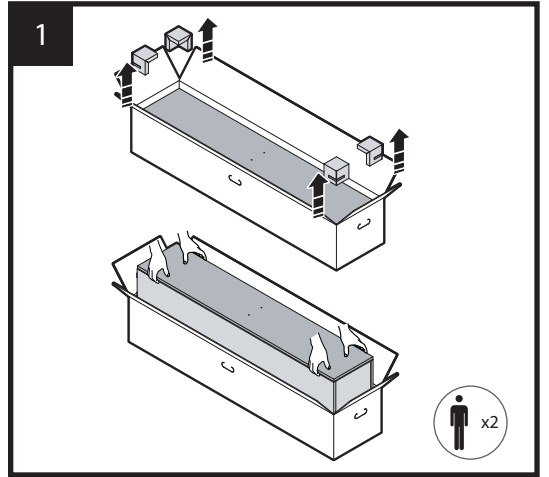

# VICTORIA BASIC

	mm		
	X	Y	Z
856577...	300	1500	240

	mm		
	X	Y	Z
816413...	60	300	60

**OPTIONAL**

**OPTIONAL**

**2**

DIN A3

Roca Sanitario, S.A.  
Avda. Diagonal, 513  
08029 Barcelona  
SPAIN  
www.roca.com