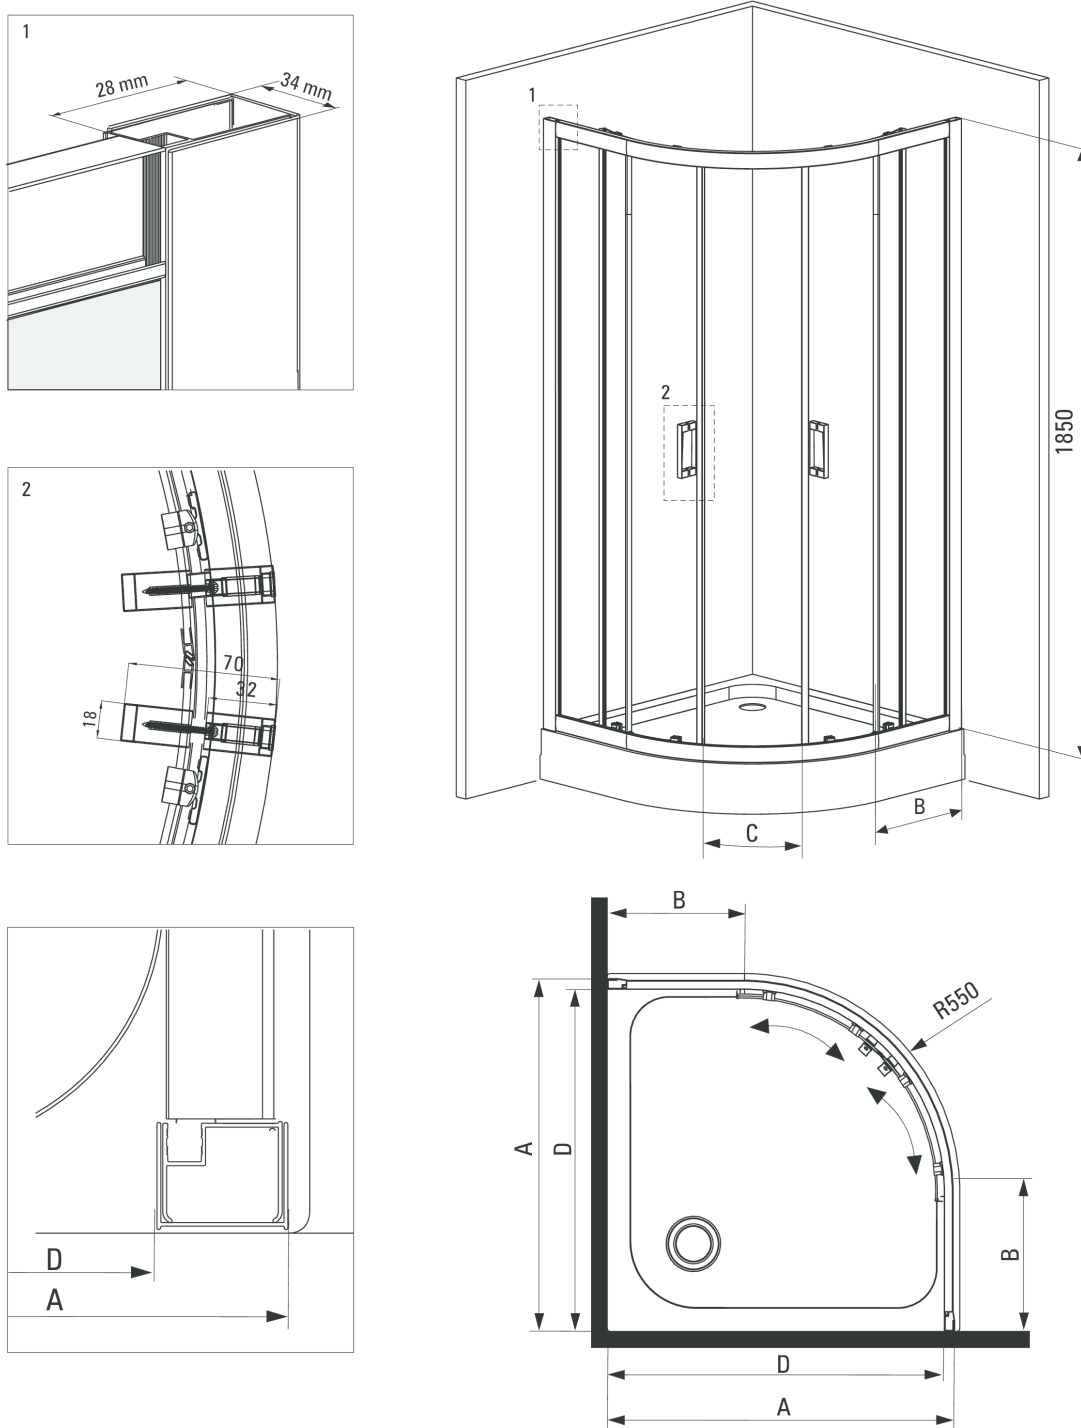

Kabina półokrągła 80 cm, szkło transparentne

Rysunek techniczny:

Model	Size	A (mm)	B (mm)	C (mm)	D (mm)
KYP 052K, KYP 452K, KYP 652K	800x800	785-795	278	410	755
KYP 051K, KYP 451K KYP 651K	900x900	885-895	348	520	855