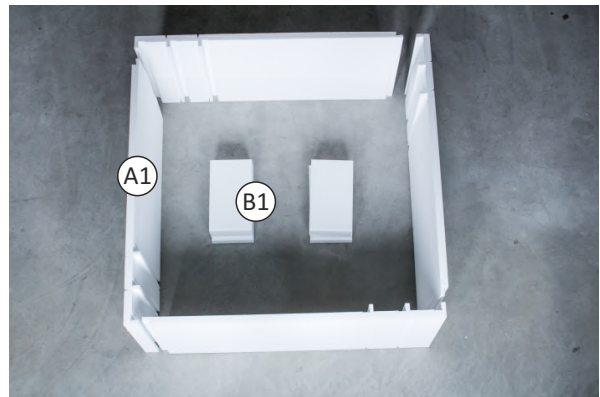

Instrukcja montażu

Nośnik uniwersalny do brodzików kwadratowych
(akrylowych i stalowych):

I Zakres zastosowania

- do brodzików o wymiarach:

70x70 cm

80x80 cm

90x90 cm

II Elementy zestawu:

Elementy boków:

Ⓐ1 ~90x38cm - 4 szt

Elementy **podpierające** dno:

Ⓑ1 **2 zestawy** klinów o
regulowanej wysokości

III Instrukcja montażu: