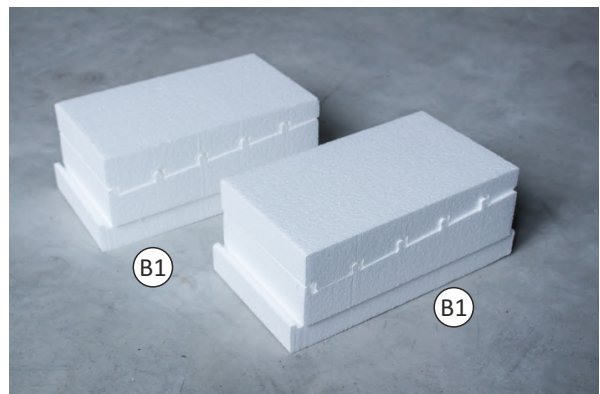

Instrukcja montażu

Nośnik uniwersalny do brodzików kwadratowych
(akrylowych i stalowych):

I Zakres zastosowania

- do brodzików o wymiarach:

70x70 cm

80x80 cm

90x90 cm

II Elementy zestawu:

Elementy boków:

Ⓐ1 ~90x38cm - 4 szt

Elementy **podpierające** dno:

Ⓑ1 **2 zestawy** klinów o
regulowanej wysokości

III Instrukcja montażu: