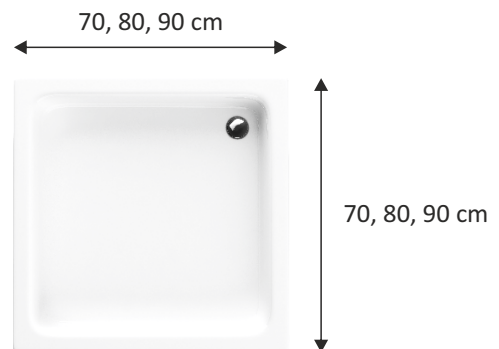

Instrukcja montażu

Nośnik uniwersalny do brodzików kwadratowych
(akrylowych i stalowych):

I Zakres zastosowania

- do brodzików o wymiarach:

70x70 cm

80x80 cm

90x90 cm

II Elementy zestawu:

Elementy boków:

Ⓐ1 ~90x38cm - 4 szt

Elementy **podpierające** dno:

Ⓑ1 **2 zestawy** klinów o
regulowanej wysokości

III Instrukcja montażu: