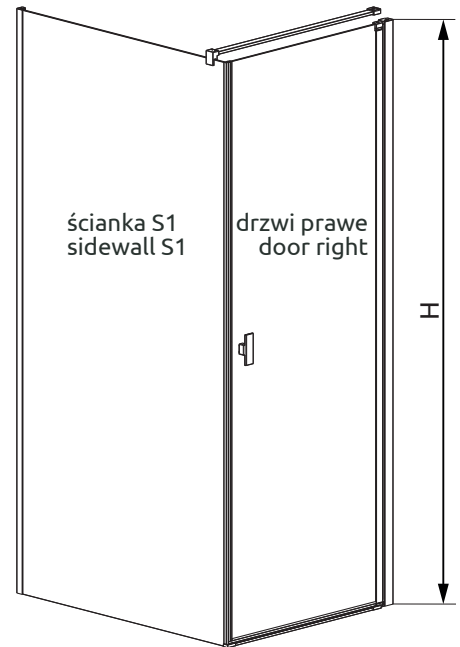

Wariant LEWY
Variant L

Wariant PRAWY
Variant R

KDJ I DRZWI / KDJ I DOOR

Drzwi	A1	X1	Y1	B	D	H
KDJ I Drzwi 80	800	775-790	769-784	695	695	2000
KDJ I Drzwi 90	900	875-890	869-884	795	795	2000
KDJ I Drzwi 100	1000	975-990	969-984	895	895	2000

ŚCIANKA S1 / SIDEWALL S1

Ścianka	A2	X2	Y2
S1 70	700	675-690	669-684
S1 75	750	725-740	719-734
S1 80	800	775-790	769-784
S1 90	900	875-890	869-884
S1100	1000	975-990	969-984

Wariant LEWY
Variant L

Wariant PRAWY
Variant R