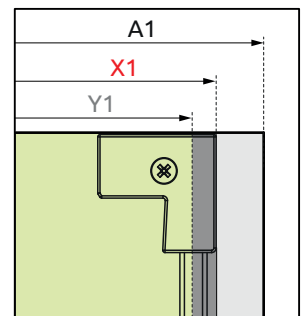

Wariant LEWY
Variant L

Wariant PRAWY
Variant R

KDJ I DRZWI / KDJ I DOOR

Drzwi	A1	X1	Y1	B	D	H
KDJ I Drzwi 80	800	775-790	769-784	695	695	2000
KDJ I Drzwi 90	900	875-890	869-884	795	795	2000
KDJ I Drzwi 100	1000	975-990	969-984	895	895	2000

ŚCIANKA S1 / SIDEWALL S1

Ścianka	A2	X2	Y2
S1 70	700	675-690	669-684
S1 75	750	725-740	719-734
S1 80	800	775-790	769-784
S1 90	900	875-890	869-884
S1100	1000	975-990	969-984

Wariant LEWY
Variant L

Wariant PRAWY
Variant R