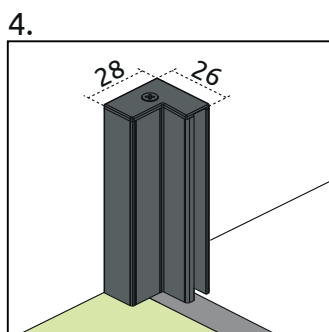

Wariant LEWY
Variant L

Wariant PRAWY
Variant R

KDJ I DRZWI / KDJ I DOOR

Drzwi	A1	X1	Y1	B	D	H
KDJ I Drzwi 80	800	775-790	769-784	695	695	2000
KDJ I Drzwi 90	900	875-890	869-884	795	795	2000
KDJ I Drzwi 100	1000	975-990	969-984	895	895	2000

ŚCIANKA S1 / SIDEWALL S1

Ścianka	A2	X2	Y2
S1 70	700	675-690	669-684
S1 75	750	725-740	719-734
S1 80	800	775-790	769-784
S1 90	900	875-890	869-884
S1100	1000	975-990	969-984

Wariant LEWY
Variant L

Wariant PRAWY
Variant R