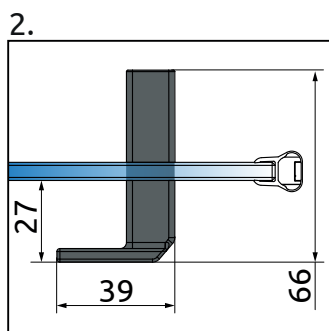

Wariant LEWY
Variant L

Wariant PRAWY
Variant R

KDJ I DRZWI / KDJ I DOOR

Drzwi	A1	X1	Y1	B	D	H
KDJ I Drzwi 80	800	775-790	769-784	695	695	2000
KDJ I Drzwi 90	900	875-890	869-884	795	795	2000
KDJ I Drzwi 100	1000	975-990	969-984	895	895	2000

ŚCIANKA S1 / SIDEWALL S1

Ścianka	A2	X2	Y2
S1 70	700	675-690	669-684
S1 75	750	725-740	719-734
S1 80	800	775-790	769-784
S1 90	900	875-890	869-884
S1100	1000	975-990	969-984

Wariant LEWY
Variant L

Wariant PRAWY
Variant R