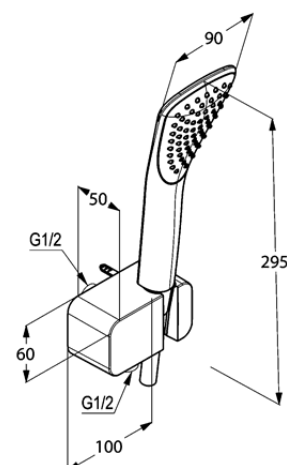

Produkt: **KLUDI FIZZ**
zestaw wannowo-natryskowy

Numer artykułu: **67 670 05-00**

Powierzchnia: **chrom**

Opis produktu:

rączka natrysku KLUDI FIZZ 1S DN 15
z systemem szybkiego usuwania kamienia
wapiennego
klasa przepływu B
wąż natryskowy KLUDI SUPARAFLEX SILVER
G 1/2 x G 1/2 x 1250 mm
z nakrętkami stożkowymi
przyłącze kątowe do węża natryskowego
ze ściennym uchwytem natryskowym DN 15
zawór zwrotny
odprowadzenie natrysku G 1/2
ze śrubami i kołkami rozporowymi

Informacje dodatkowe:

Klasa przepływu B:
przepływ wody maksymalnie do 25 l/min. przy ciśnieniu w sieci 3 bar

Zdjęcie produktu

Rysunek

Diagram przepływu