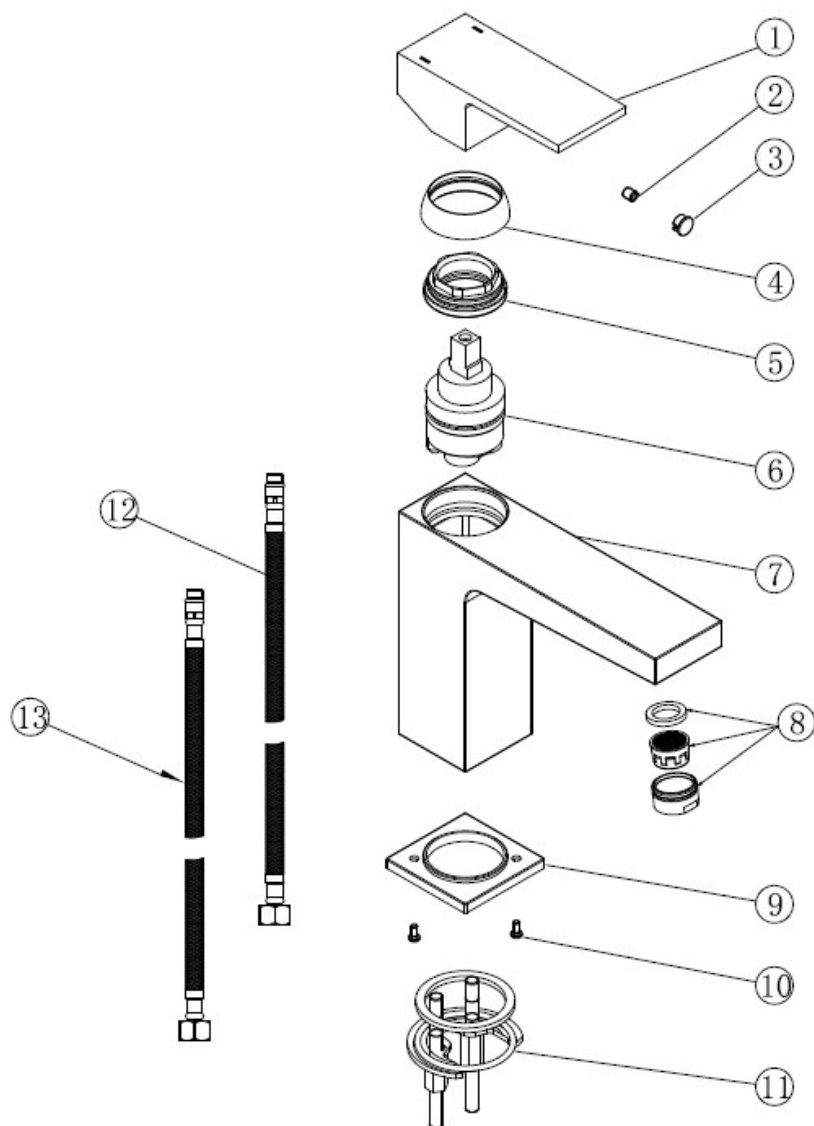

VITALLE

Spello – bateria umywalkowa stojąca

Produkt: bateria umywalkowa stojąca, bez korka

Seria: Spello

Numer katalogowy: 3950303300

Schemat i wykaz części:

Lp.	Numer katalogowy	Nazwa	Ilość
1	3950301513	Uchwyt	1
2	205010430601	Śruba	1
3	202030410726	Zaślepka	1
4	205050760726	Nakładka	3
5	205021840102	Nakrętka dociskająca	1
6	3950301505	Głowica ceramiczna	1
7	201034650126	Korpus	1
8	3950301500	Perlator	1
9	206062310226	Podstawa	1
10	205011781601	Śruba	2
11	206200149901	Zestaw mocujący	1
12	3950301509	Wąż przyłączeniowy z opłotem	1
13	3950301510	Wąż przyłączeniowy z opłotem	1