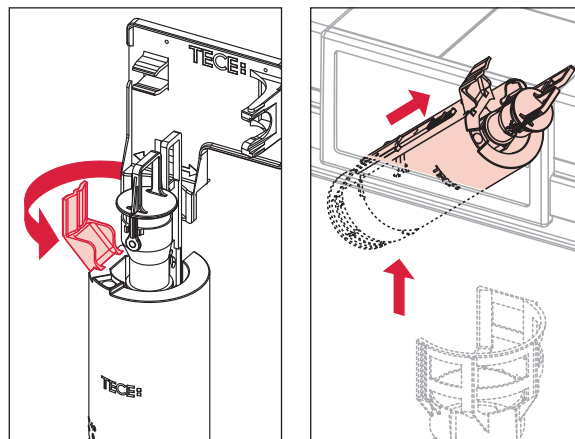

Service A 2 (2019)