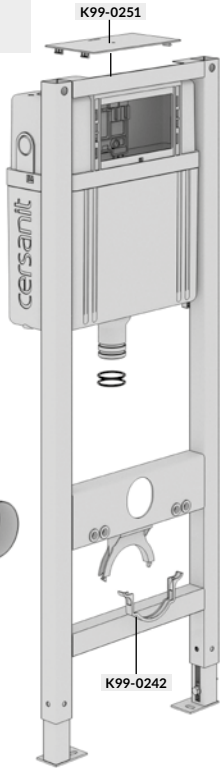

B AQUA 22 MECH

RO	INSTRUCȚIUNI DE MONTAJ ȘI OPERARE
HU	SZERELÉSI ÉS ÜZEMELTETÉSI ÚTMUTATÓ
UA	ІНСТРУКЦІЯ З МОНТАЖУ І ЕКСПЛУАТАЦІЇ
BY	ІНСТРУКЦЫЯ ПА МАНТАЖЫ І ЭКСПЛУАТАЦЫІ
RU	ИНСТРУКЦИЯ ПО МОНТАЖУ И ЭКСПЛУАТАЦИИ
EN	INSTRUCTIONS FOR ASSEMBLY AND USE
FR	INSTALLATION ET UTILISATION - MODE

1.1

1.2

A

B

4  17 x2

A.1 

B.1   17 x2

A.2

B.2  17 x2

4

A.3

5

13

13

x4

A.1

5

B.3

5

6

 Ø12

 x4

7

A.2