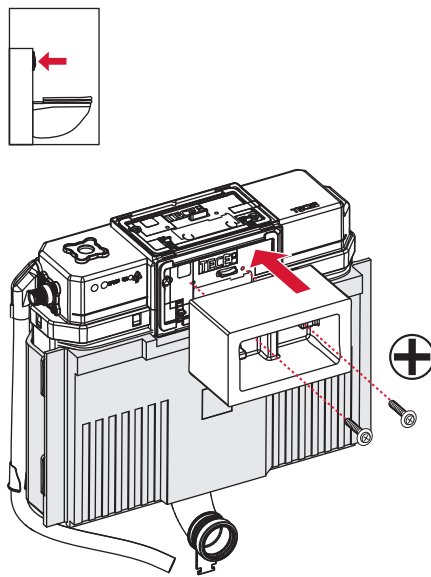

TECEprofil – 9 300 380

TECEprofil – 9 300 380

Eckventil geschlossen
 Stop valve closed
 Vanne d'arrêt fermée
 Valvola ad angolo chiusa
 Válvula de ángulo cerrada
 Угловой клапан закрыт
 Zawór kątowy zamknięty