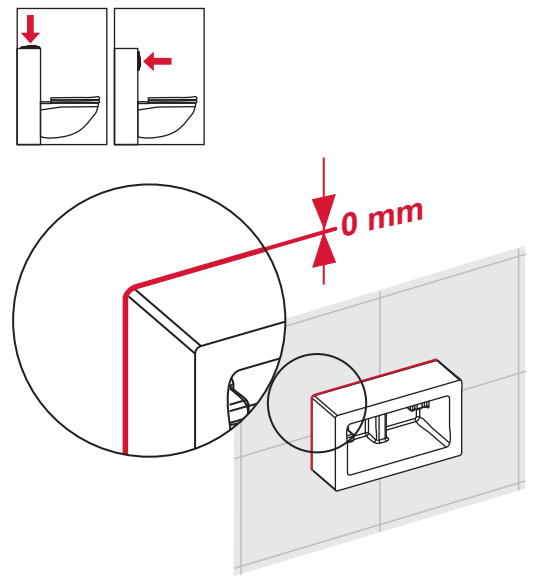

TECEprofil – 9 300 380

TECEprofil – 9 300 380

Eckventil geschlossen
 Stop valve closed
 Vanne d'arrêt fermée
 Valvola ad angolo chiusa
 Válvula de ángulo cerrada
 Угловой клапан закрыт
 Zawór kątowy zamknięty