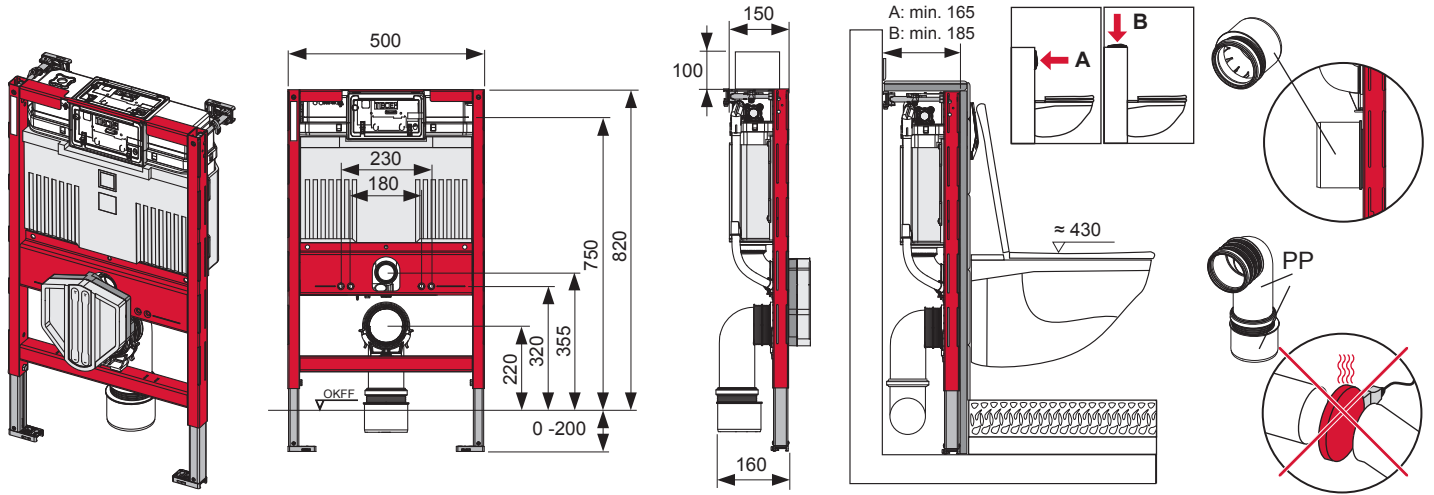

TECEprofil – 9 300 380

TECEprofil – 9 300 380

Eckventil geschlossen
 Stop valve closed
 Vanne d'arrêt fermée
 Valvola ad angolo chiusa
 Válvula de ángulo cerrada
 Угловой клапан закрыт
 Zawór kątowy zamknięty