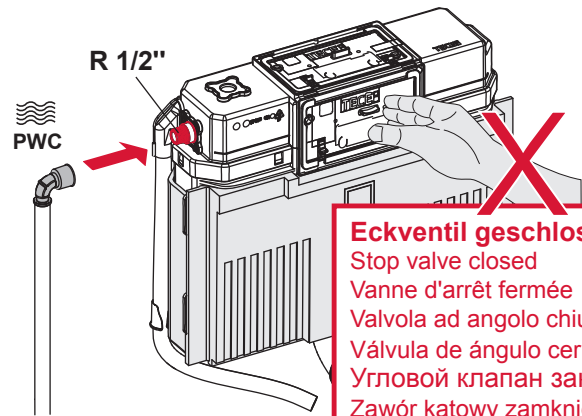

TECEprofil – 9 300 380

TECEprofil – 9 300 380

Eckventil geschlossen
 Stop valve closed
 Vanne d'arrêt fermée
 Valvola ad angolo chiusa
 Válvula de ángulo cerrada
 Угловой клапан закрыт
 Zawór kątowy zamknięty