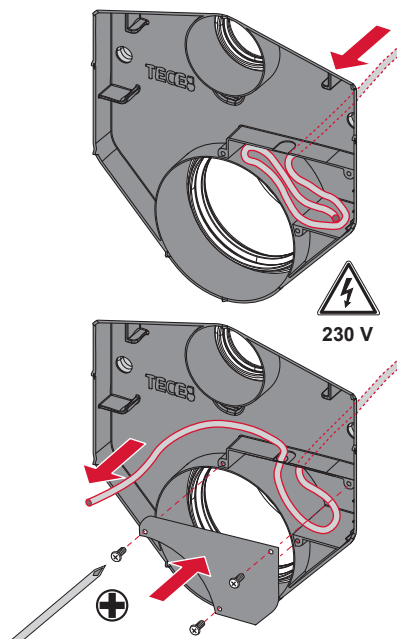

TECEprofil – 9 300 380

TECEprofil – 9 300 380

Eckventil geschlossen
 Stop valve closed
 Vanne d'arrêt fermée
 Valvola ad angolo chiusa
 Válvula de ángulo cerrada
 Угловой клапан закрыт
 Zawór kątowy zamknięty