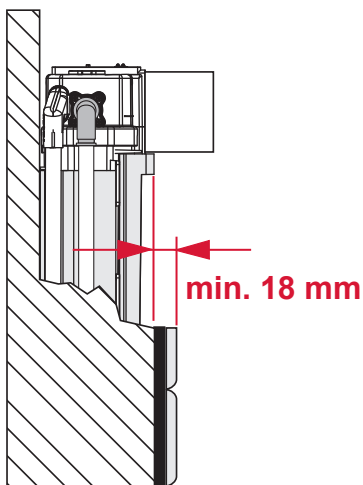

TECEprofil – 9 300 380

TECEprofil – 9 300 380

Eckventil geschlossen
 Stop valve closed
 Vanne d'arrêt fermée
 Valvola ad angolo chiusa
 Válvula de ángulo cerrada
 Угловой клапан закрыт
 Zawór kątowy zamknięty