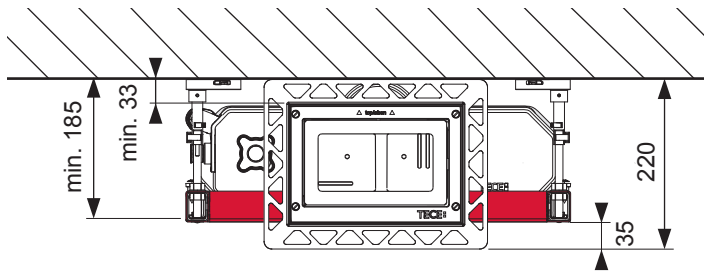

TECEprofil – 9 300 380

TECEprofil – 9 300 380

Eckventil geschlossen
 Stop valve closed
 Vanne d'arrêt fermée
 Valvola ad angolo chiusa
 Válvula de ángulo cerrada
 Угловой клапан закрыт
 Zawór kątowy zamknięty