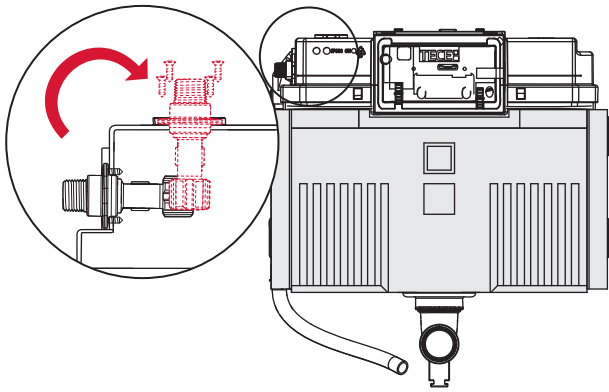

TECEprofil – 9 300 380

TECEprofil – 9 300 380

Eckventil geschlossen
 Stop valve closed
 Vanne d'arrêt fermée
 Valvola ad angolo chiusa
 Válvula de ángulo cerrada
 Угловой клапан закрыт
 Zawór kątowy zamknięty