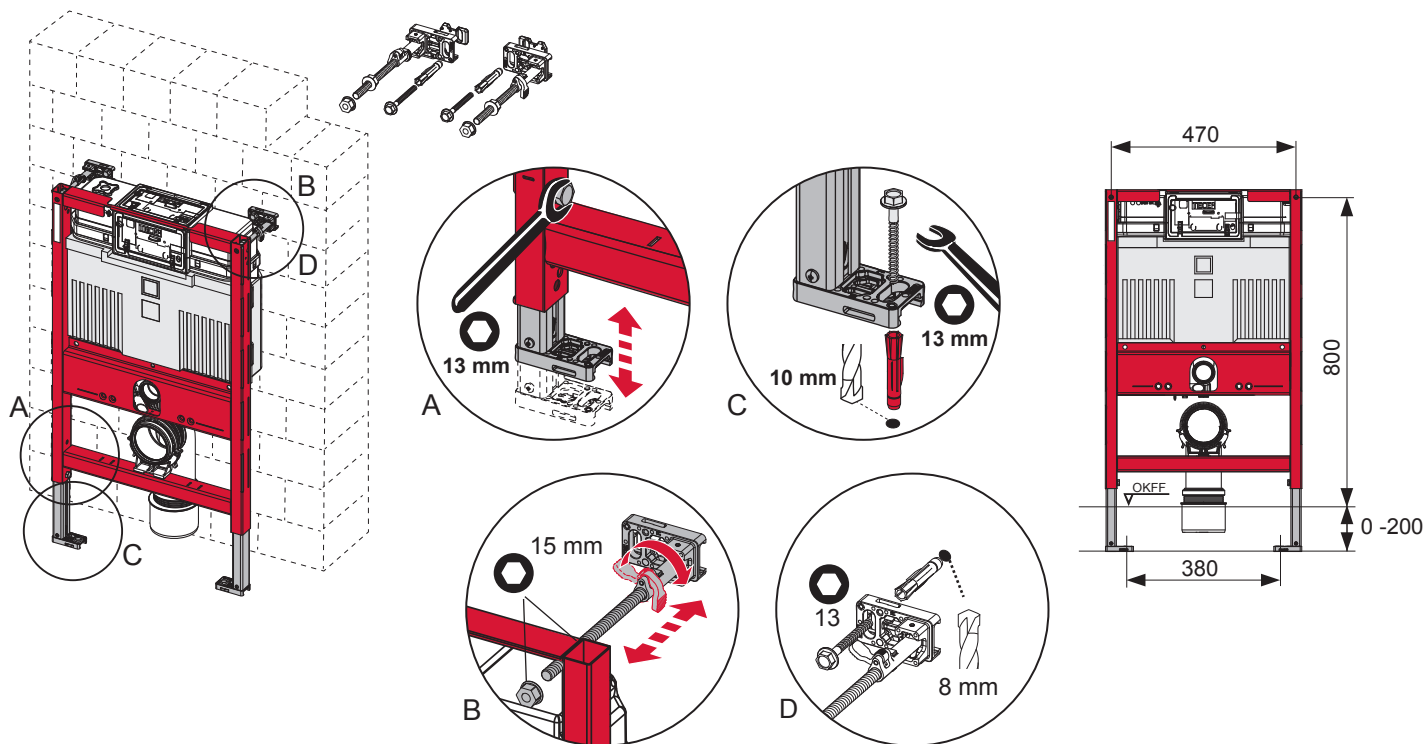

TECEprofil – 9 300 380

TECEprofil – 9 300 380

Eckventil geschlossen
 Stop valve closed
 Vanne d'arrêt fermée
 Valvola ad angolo chiusa
 Válvula de ángulo cerrada
 Угловой клапан закрыт
 Zawór kątowy zamknięty