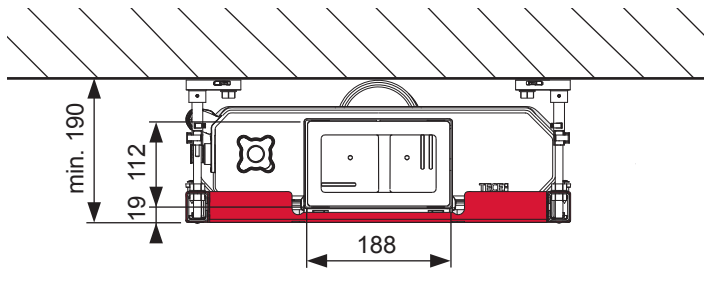

TECEprofil – 9 300 380

TECEprofil – 9 300 380

Eckventil geschlossen
 Stop valve closed
 Vanne d'arrêt fermée
 Valvola ad angolo chiusa
 Válvula de ángulo cerrada
 Угловой клапан закрыт
 Zawór kątowy zamknięty