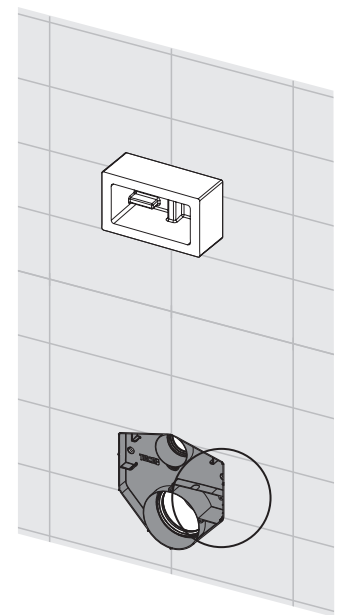

TECEprofil – 9 300 380

TECEprofil – 9 300 380

Eckventil geschlossen
 Stop valve closed
 Vanne d'arrêt fermée
 Valvola ad angolo chiusa
 Válvula de ángulo cerrada
 Угловой клапан закрыт
 Zawór kątowy zamknięty