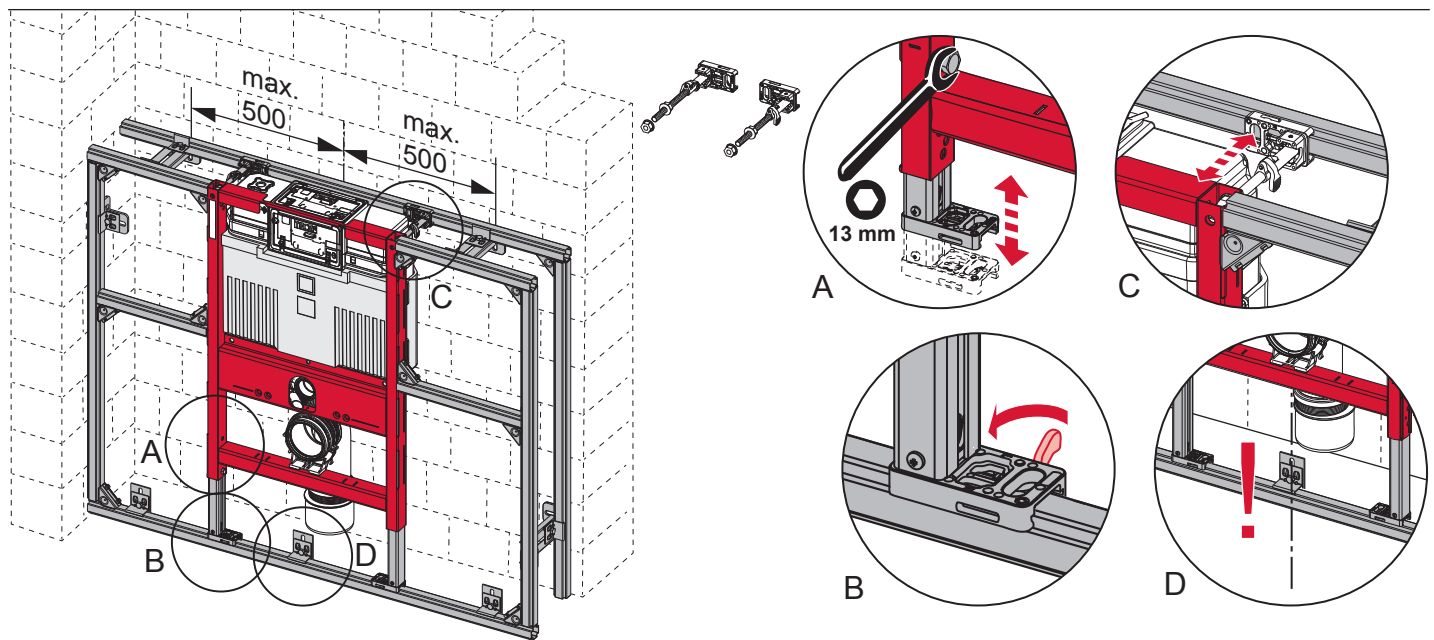

TECEprofil – 9 300 380

TECEprofil – 9 300 380

Eckventil geschlossen
 Stop valve closed
 Vanne d'arrêt fermée
 Valvola ad angolo chiusa
 Válvula de ángulo cerrada
 Угловой клапан закрыт
 Zawór kątowy zamknięty