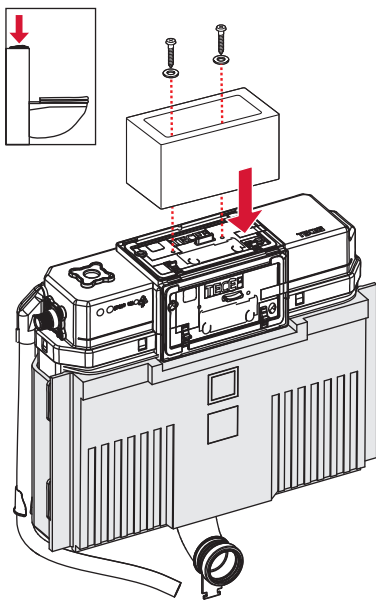

TECEprofil – 9 300 380

TECEprofil – 9 300 380

Eckventil geschlossen
 Stop valve closed
 Vanne d'arrêt fermée
 Valvola ad angolo chiusa
 Válvula de ángulo cerrada
 Угловой клапан закрыт
 Zawór kątowy zamknięty