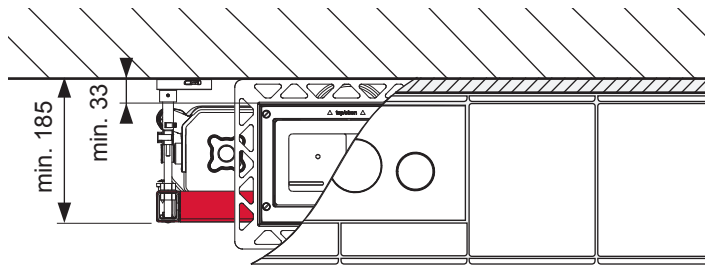

TECEprofil – 9 300 380

TECEprofil – 9 300 380

Eckventil geschlossen
 Stop valve closed
 Vanne d'arrêt fermée
 Valvola ad angolo chiusa
 Válvula de ángulo cerrada
 Угловой клапан закрыт
 Zawór kątowy zamknięty