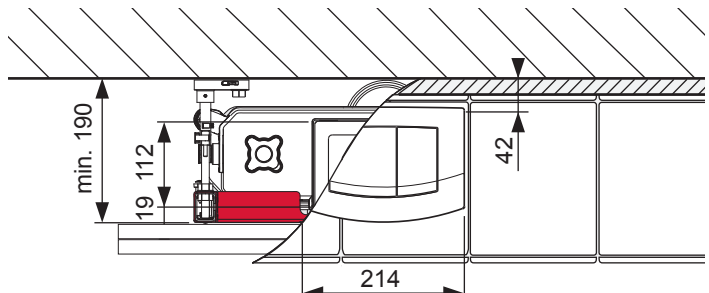

TECEprofil – 9 300 380

TECEprofil – 9 300 380

Eckventil geschlossen
 Stop valve closed
 Vanne d'arrêt fermée
 Valvola ad angolo chiusa
 Válvula de ángulo cerrada
 Угловой клапан закрыт
 Zawór kątowy zamknięty