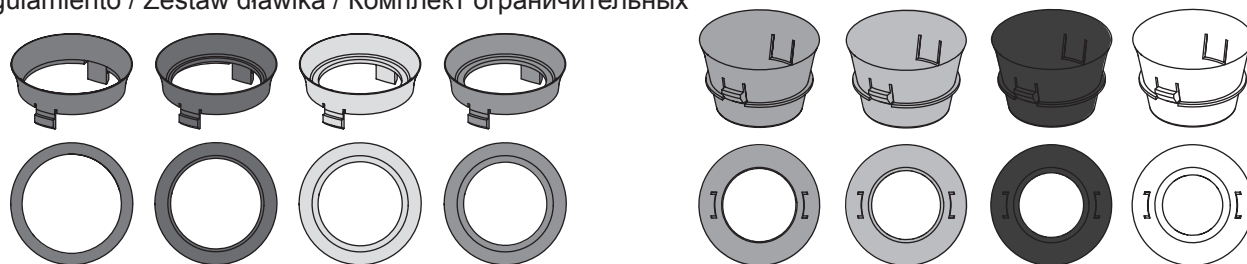

Restwasserhöhe bei 6 Liter > Restwasserhöhe bei 9 Liter
 residual water height at 6 litre > residual water height at 9 litre
 Volume résiduel pour 6 litres > Volume résiduel pour 9 litres

Les réservoirs de chasse homologués NF sont équipés en standard avec un restricteur bleu (diamètre 36 mm), et un réglage du volume de chasse à 6 litres.

Service A 2 (2019)

9820337 – Drosselset / Throttle set / Jeu de bague de réglage de débit / Set di riduzione pressione / Set de estrangulamiento / Zestaw dławika / Комплект ограничительных

Ø 46 mm Ø 42 mm Ø 39 mm Ø 36 mm

Ø 34 mm Ø 32 mm Ø 30 mm Ø 28 mm

1120/980 mm: ≈ 115 % ≈ 110 % ≈ 105 % ≈ 100 %
820 mm: ≈ 115 % ≈ 100 % ≈ 90 % ≈ 80 %

≈ 95 % ≈ 85 % ≈ 75 % ≈ 65 %
≈ 80 % ≈ 70 % ≈ 55 % ≈ 45 %

Spüldruck / Flushing pressure / Pression de chasse / Pressione di scario / Presión de descarga / ciśnienie spłukiwania / колец давление промывки

Les réservoirs de chasse homologués NF sont équipés en standard avec un restricteur bleu (diamètre 36 mm), et un réglage du volume de chasse à 6 litres.