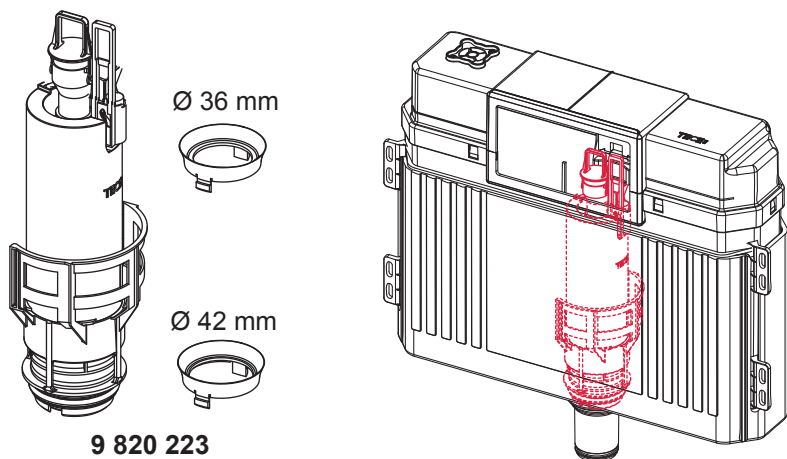

Service A 2 (2019)