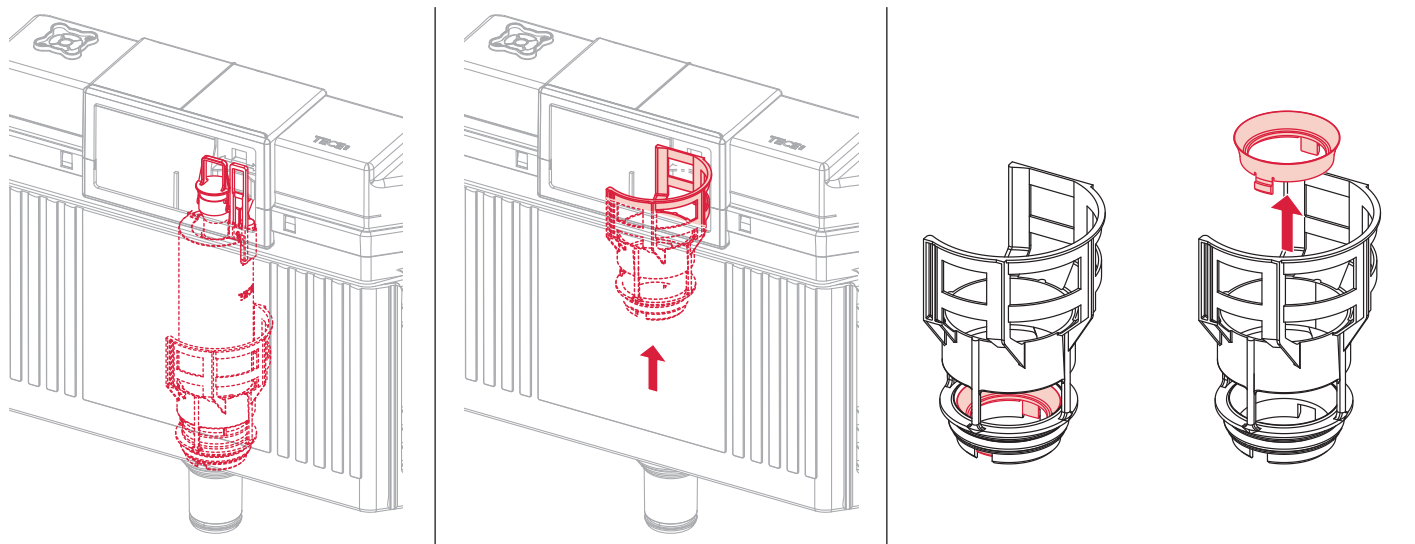

Restwasserhöhe bei 6 Liter > Restwasserhöhe bei 9 Liter
 residual water height at 6 litre > residual water height at 9 litre
 Volume résiduel pour 6 litres > Volume résiduel pour 9 litres

Les réservoirs de chasse homologués NF sont équipés en standard avec un restricteur bleu (diamètre 36 mm), et un réglage du volume de chasse à 6 litres.

Service A 2 (2019)

9820337 – Drosselset / Throttle set / Jeu de bague de réglage de débit / Set di riduzione pressione / Set de estrangulamiento / Zestaw dławika / Комплект ограничительных

Ø 46 mm Ø 42 mm Ø 39 mm Ø 36 mm

Ø 34 mm Ø 32 mm Ø 30 mm Ø 28 mm

1120/980 mm: ≈ 115 % ≈ 110 % ≈ 105 % ≈ 100 %
820 mm: ≈ 115 % ≈ 100 % ≈ 90 % ≈ 80 %

≈ 95 % ≈ 85 % ≈ 75 % ≈ 65 %
≈ 80 % ≈ 70 % ≈ 55 % ≈ 45 %

Spüldruck / Flushing pressure / Pression de chasse / Pressione di scario / Presión de descarga / ciśnienie spłukiwania / колец давление промывки

Les réservoirs de chasse homologués NF sont équipés en standard avec un restricteur bleu (diamètre 36 mm), et un réglage du volume de chasse à 6 litres.