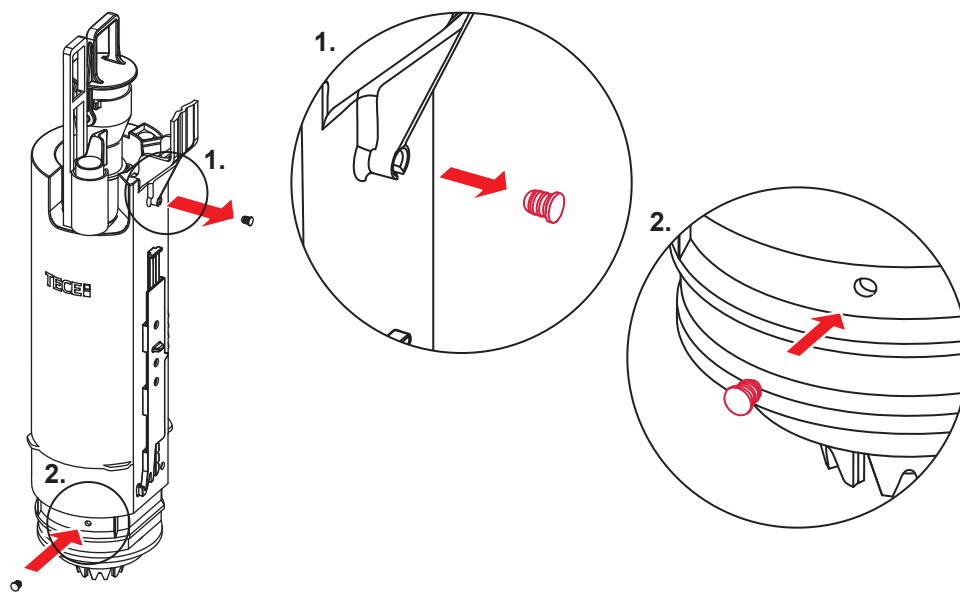

Restwasserhöhe bei 6 Liter > Restwasserhöhe bei 9 Liter
 residual water height at 6 litre > residual water height at 9 litre
 Volume résiduel pour 6 litres > Volume résiduel pour 9 litres

Les réservoirs de chasse homologués NF sont équipés en standard avec un restricteur bleu (diamètre 36 mm), et un réglage du volume de chasse à 6 litres.

Service A 2 (2019)

9820337 – Drosselset / Throttle set / Jeu de bague de réglage de débit / Set di riduzione pressione / Set de estrangulamiento / Zestaw dławika / Комплект ограничительных

Ø 46 mm Ø 42 mm Ø 39 mm Ø 36 mm

Ø 34 mm Ø 32 mm Ø 30 mm Ø 28 mm

1120/980 mm: ≈ 115 % ≈ 110 % ≈ 105 % ≈ 100 %
820 mm: ≈ 115 % ≈ 100 % ≈ 90 % ≈ 80 %

≈ 95 % ≈ 85 % ≈ 75 % ≈ 65 %
≈ 80 % ≈ 70 % ≈ 55 % ≈ 45 %

Spüldruck / Flushing pressure / Pression de chasse / Pressione di scario / Presión de descarga / ciśnienie spłukiwania / колец давление промывки

Les réservoirs de chasse homologués NF sont équipés en standard avec un restricteur bleu (diamètre 36 mm), et un réglage du volume de chasse à 6 litres.