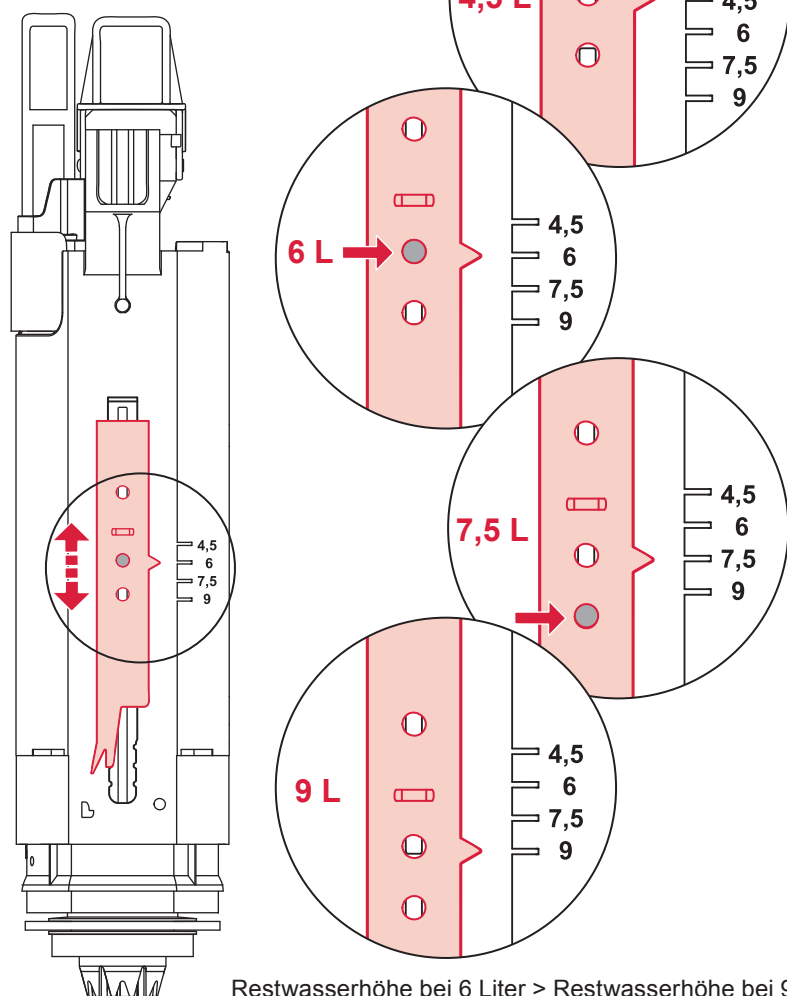

Restwasserhöhe bei 6 Liter > Restwasserhöhe bei 9 Liter
 residual water height at 6 litre > residual water height at 9 litre
 Volume résiduel pour 6 litres > Volume résiduel pour 9 litres

Les réservoirs de chasse homologués NF sont équipés en standard avec un restricteur bleu (diamètre 36 mm), et un réglage du volume de chasse à 6 litres.

Service A 2 (2019)

9820337 – Drosselset / Throttle set / Jeu de bague de réglage de débit / Set di riduzione pressione / Set de estrangulamiento / Zestaw dławika / Комплект ограничительных

Ø 46 mm Ø 42 mm Ø 39 mm Ø 36 mm

Ø 34 mm Ø 32 mm Ø 30 mm Ø 28 mm

1120/980 mm: ≈ 115 % ≈ 110 % ≈ 105 % ≈ 100 %
820 mm: ≈ 115 % ≈ 100 % ≈ 90 % ≈ 80 %

≈ 95 % ≈ 85 % ≈ 75 % ≈ 65 %
≈ 80 % ≈ 70 % ≈ 55 % ≈ 45 %

Spüldruck / Flushing pressure / Pression de chasse / Pressione di scario / Presión de descarga / ciśnienie spłukiwania / колец давление промывки

Les réservoirs de chasse homologués NF sont équipés en standard avec un restricteur bleu (diamètre 36 mm), et un réglage du volume de chasse à 6 litres.