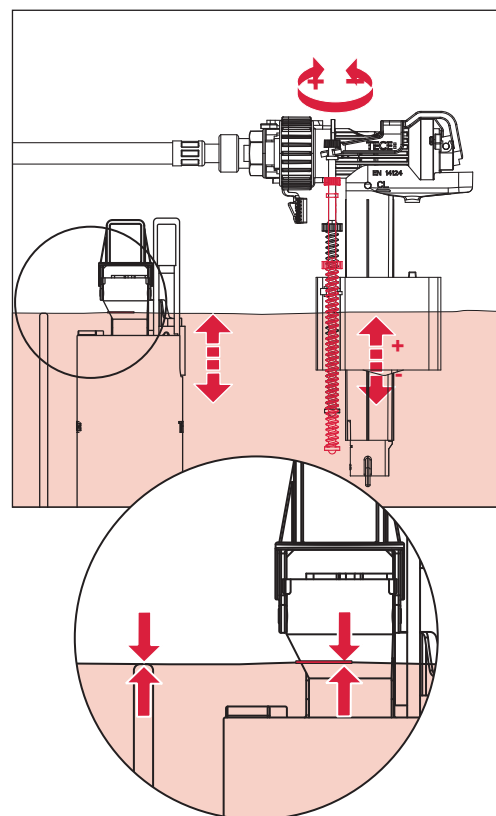

Restwasserhöhe bei 6 Liter > Restwasserhöhe bei 9 Liter
 residual water height at 6 litre > residual water height at 9 litre
 Volume résiduel pour 6 litres > Volume résiduel pour 9 litres

Les réservoirs de chasse homologués NF sont équipés en standard avec un restricteur bleu (diamètre 36 mm), et un réglage du volume de chasse à 6 litres.

Service A 2 (2019)

9820337 – Drosselset / Throttle set / Jeu de bague de réglage de débit / Set di riduzione pressione / Set de estrangulamiento / Zestaw dławika / Комплект ограничительных

Ø 46 mm Ø 42 mm Ø 39 mm Ø 36 mm

Ø 34 mm Ø 32 mm Ø 30 mm Ø 28 mm

1120/980 mm: ≈ 115 % ≈ 110 % ≈ 105 % ≈ 100 %
820 mm: ≈ 115 % ≈ 100 % ≈ 90 % ≈ 80 %

≈ 95 % ≈ 85 % ≈ 75 % ≈ 65 %
≈ 80 % ≈ 70 % ≈ 55 % ≈ 45 %

Spüldruck / Flushing pressure / Pression de chasse / Pressione di scario / Presión de descarga / ciśnienie spłukiwania / колец давление промывки

Les réservoirs de chasse homologués NF sont équipés en standard avec un restricteur bleu (diamètre 36 mm), et un réglage du volume de chasse à 6 litres.