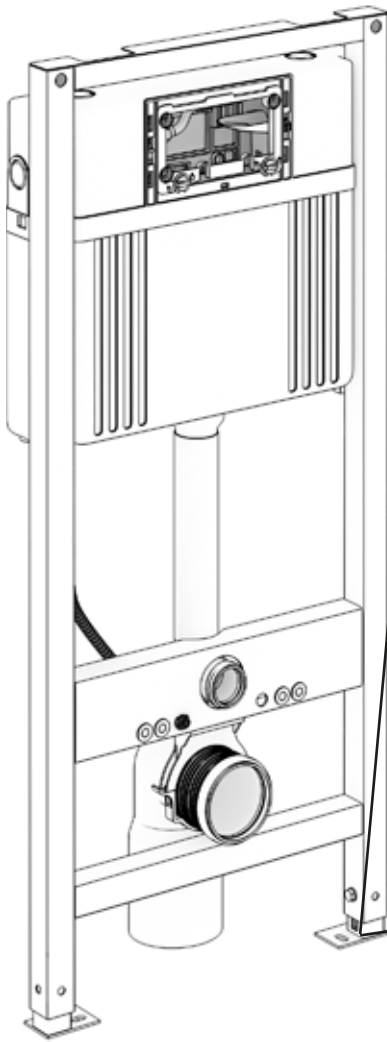

Meissen Keramik

ETERNA

DE	MONTAGE- UND AUFBAUANLEITUNG WC vorwandelement
EN	INSTRUCTIONS FOR ASSEMBLY AND USE WC concealed system
PL	INSTRUKCJA MONTAŻU I EKSPLOATACJI Stelaż podtynkowy
RO	INSTRUCȚIUNI DE MONTAJ ȘI OPERARE Sistem incastat pentru vas wc suspendat
SK	NÁVOD NA MONTÁŽ A ÚDRŽBU WC podomietkový modul

1.1

1.2

1.3

2

3

4

4.1

1

2

5

100cm

113-133cm

6

 Ø12

 x4

7