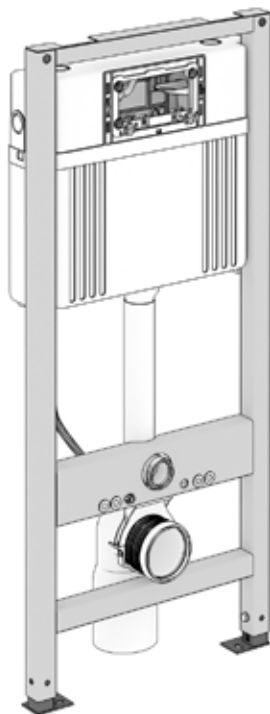

Meissen Keramik

ETERNA

DE	MONTAGE- UND AUFBAUANLEITUNG WC vorwandelement
EN	INSTRUCTIONS FOR ASSEMBLY AND USE WC concealed system
PL	INSTRUKCJA MONTAŻU I EKSPLOATACJI Stelaż podtynkowy
RO	INSTRUCȚIUNI DE MONTAJ ȘI OPERARE Sistem incastat pentru vas wc suspendat
SK	NÁVOD NA MONTÁŽ A ÚDRŽBU WC podomietkový modul