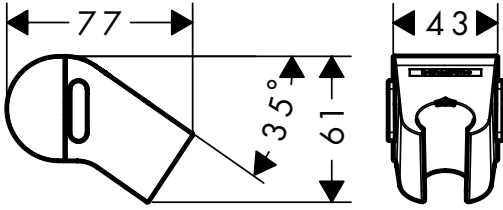

# hansgrohe

- DE** Montageanleitung
- FR** Instructions de montage
- EN** assembly instructions
- IT** Istruzioni per Installazione
- ES** Instrucciones de montaje
- NL** Handleiding
- DK** Monteringsvejledning
- PT** Manual de Instalação
- PL** Instrukcja montażu
- CS** Montážní návod
- SK** Montážny návod
- ZH** 组装说明
- RU** Инструкция по монтажу
- HU** Szerelési útmutató
- FI** Asennusohje
- SV** Monteringsanvisning
- LT** Montavimo instrukcijos
- HR** Uputstva za instalaciju
- TR** Montaj kılavuzu
- RO** Instrucțiuni de montare
- EL** Οδηγία συναρμολόγησης
- SL** Navodila za montažo
- ET** Paigaldusjuhend
- LV** Montāžas instrukcija
- SR** Uputstvo za montažu
- NO** Montasjeveiledning
- BG** Инструкция за употреба
- SQ** Udhëzime rreth montimit
- AR** تعليمات التجميع
- JP** 施工説明書

**WallStoris**

2791767X / 2791770X

**hansgrohe**