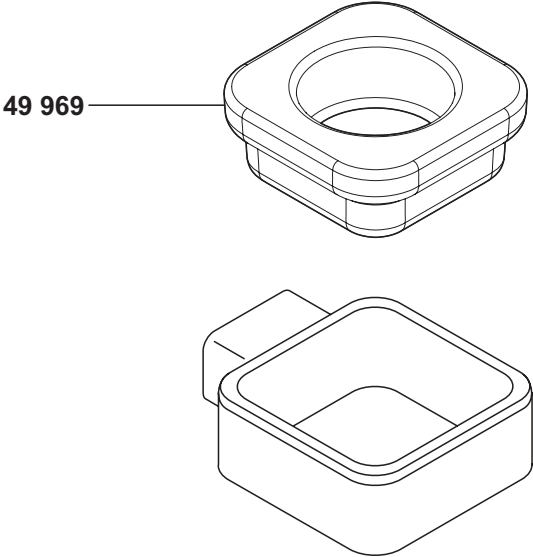

KLUDI E2

49983

A_4998300

49983	Teelichthalter	tealight holder	Theelichtglas
	49 969 Teelichtglas	Tealight glass	Theelichtglas