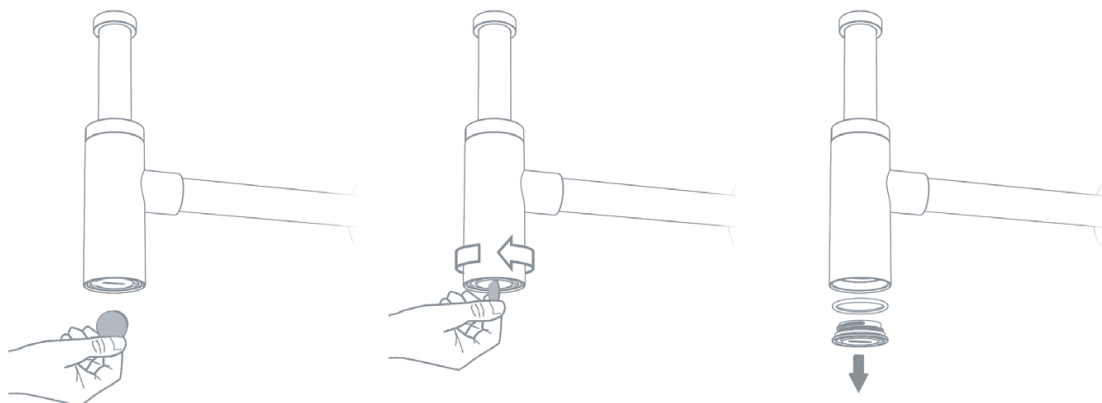

PL: Syfon umywalkowy D57mm, stal nierdzewna, chrom

EN: Stainless steel 304 trap D57mm, chrome

INEX.1818CR

PL: Syfon umywalkowy D57mm, stal nierdzewna, czarny Mat

EN: Stainless steel 304 trap D57mm, black Mat

INEX.1818BL

PL: Instrukcja montażu

EN: Installation instructions

Wyprodukowano dla:

**EXCELLENT SA**

32-003 Podłęże 662

[www.excellent.com.pl](http://www.excellent.com.pl)