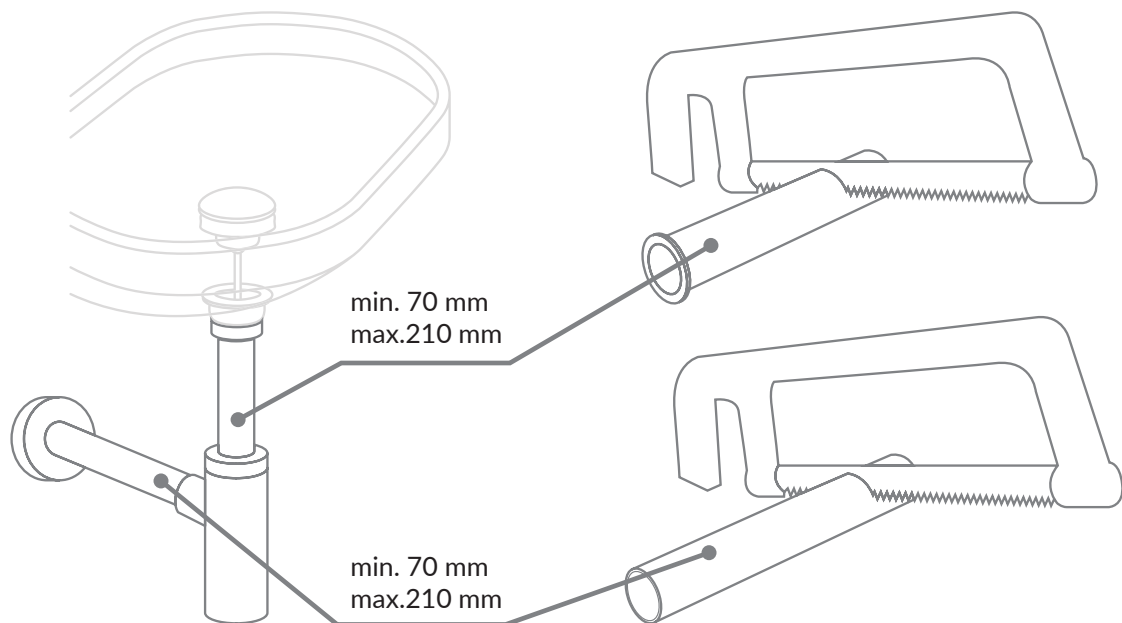

PL: Syfon umywalkowy D57mm, stal nierdzewna, chrom

EN: Stainless steel 304 trap D57mm, chrome

INEX.1818CR

PL: Syfon umywalkowy D57mm, stal nierdzewna, czarny Mat

EN: Stainless steel 304 trap D57mm, black Mat

INEX.1818BL

PL: Instrukcja montażu

EN: Installation instructions

Wyprodukowano dla:

**EXCELLENT SA**

32-003 Podłęże 662

[www.excellent.com.pl](http://www.excellent.com.pl)