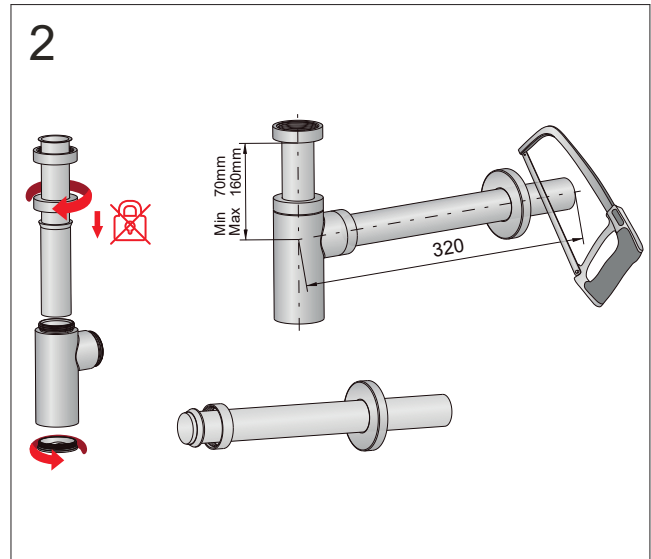

# A186

PL Instrukcja montażu i konserwacji  
EN Installation and maintenance  
DE Montage- und Wartungsanleitung  
RU Инструкция по установке и уходу

 **OMNIRE**

Enjoy home, every day.

W zestawie / Included / Im Lieferumfang / В комплекте