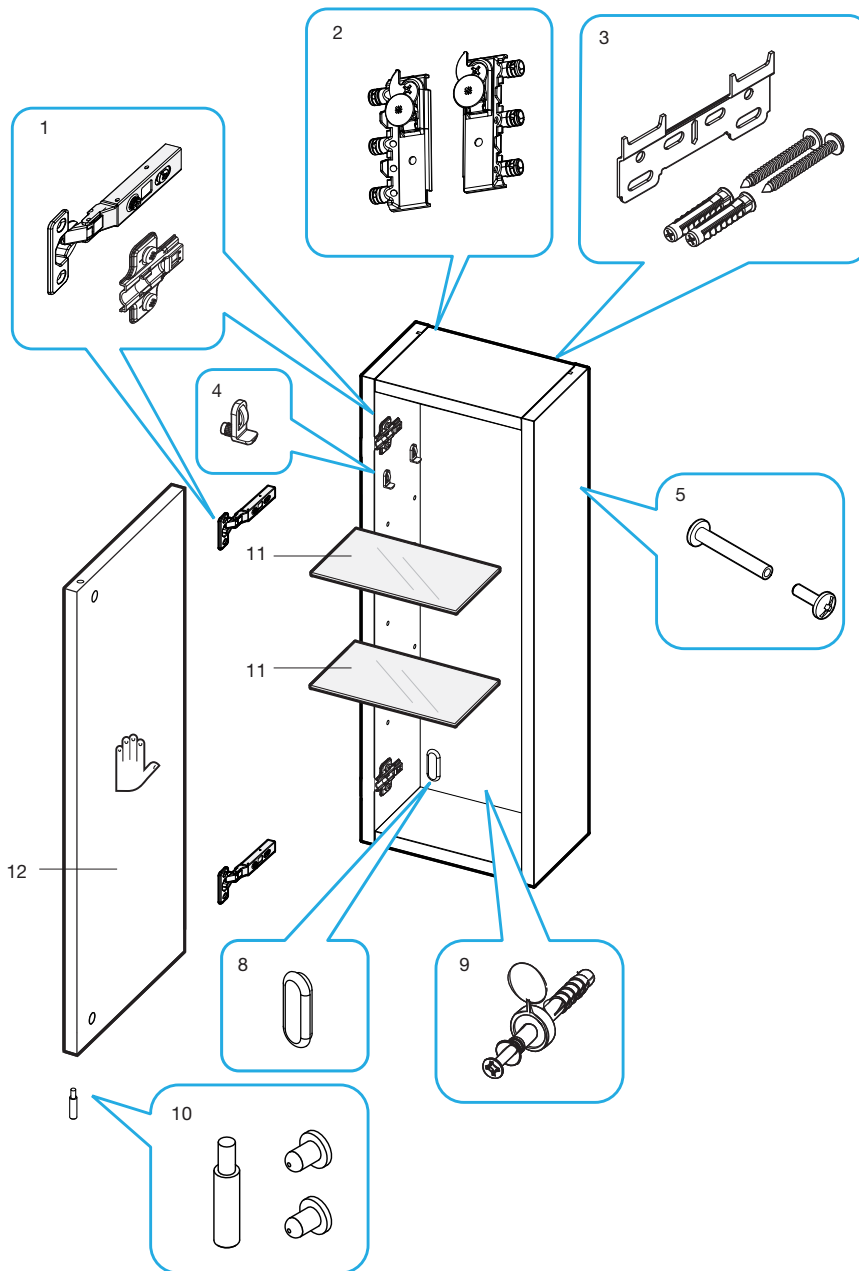

1	x 2	AU0013600R	
4	x 4	AU0013500R	
5	x 4	AU0016500R	
8	x 4	AU0013700R	
2		AU0013700R	
8	x 4	AU0013200R	
3		AU0013800R	
9		AU0013800R	
10		AU00163C0R	
11		AU0016800R	200 mm
12		AU00169..R	
		AU00170..R	

2013/12/10

b

AY0003100R

..	Sustituir (..) de la referencia de producto por el código de acabado elegido: <i>In the product number replace (..) with the code for the chosen colour:</i>
WH	BLANCO BRILLO/ White
OT	ROBLE TEXTURIZADO / Textured Oak
WT	WENGUE TEXTURIZADO / Textured wenge
GA	GRIS ANTRACITA / Anthracite grey
WE	WENGUE
WA	NOGAL / Walnut