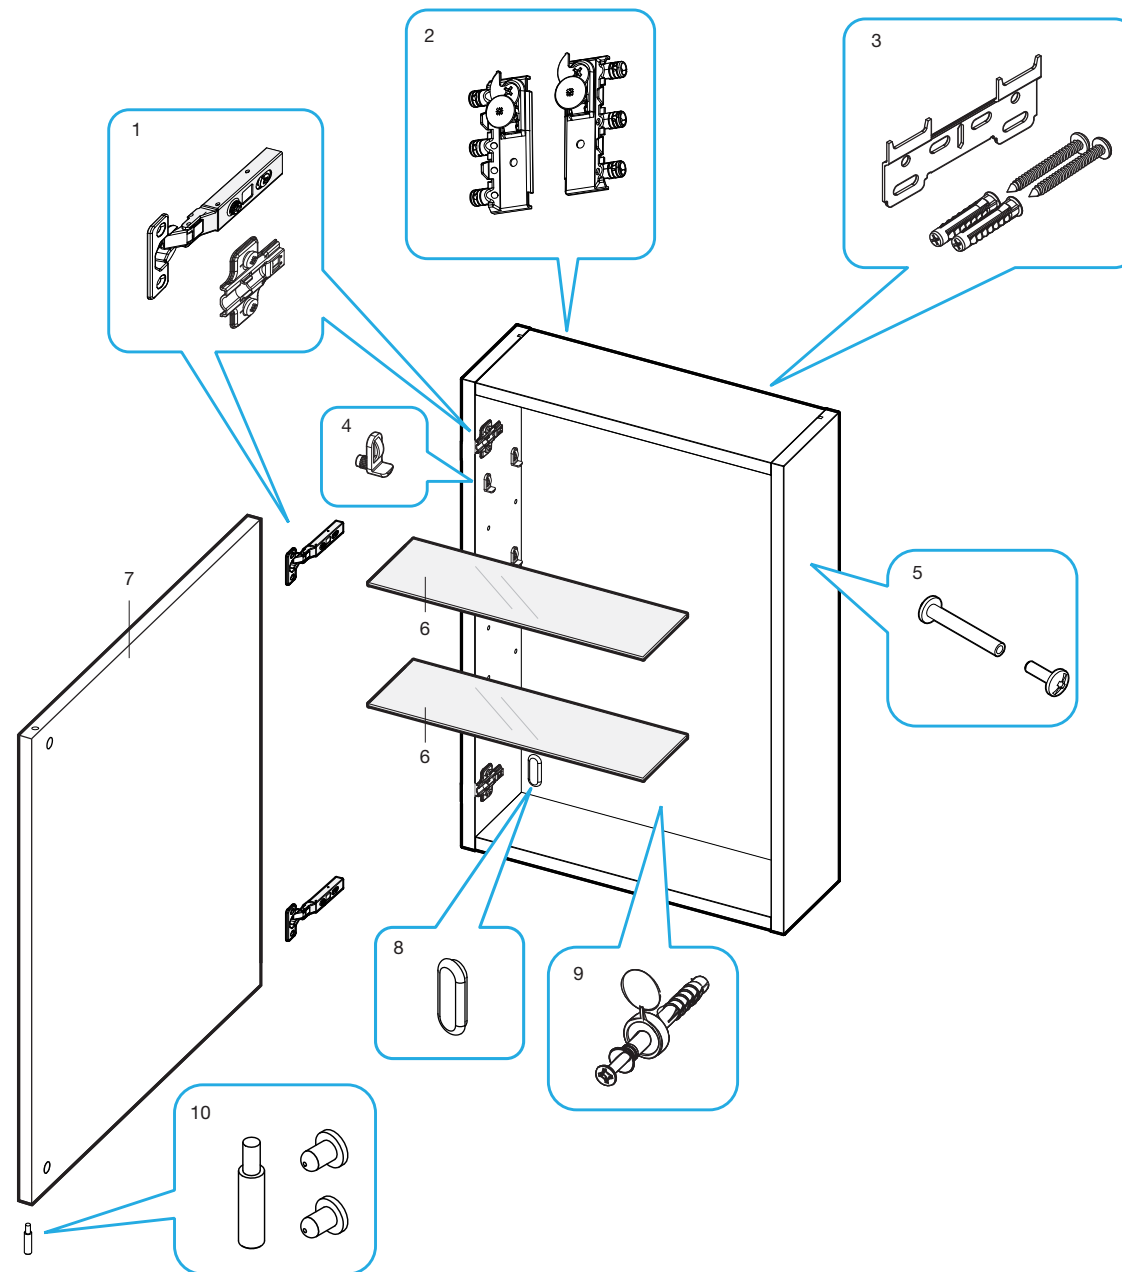

ARMARIO-ESPEJO CON ESPEJO  
DE AUMENTO DERECHO  
Cabinet mirror with  
magnifying mirror, right  
A856843XXX

ARMARIO  
Cabinet  
A856842XXX

2013/12/10

b

AY0003100R

<b>XXX</b>	Sustituir (XXX) de la referencia de producto por el código de acabado elegido: <i>In the product number replace (XXX) with the code for the chosen colour:</i>
<b>806</b>	BLANCO BRILLO / White
<b>155</b>	ROBLE TEXTURIZADO / Textured Oak
<b>154</b>	WENGUE TEXTURIZADO / Textured wenge
<b>153</b>	GRIS ANTRACITA / Anthracite grey
<b>201</b>	WENGUE / Wenge
<b>222</b>	NOGAL / Walnut