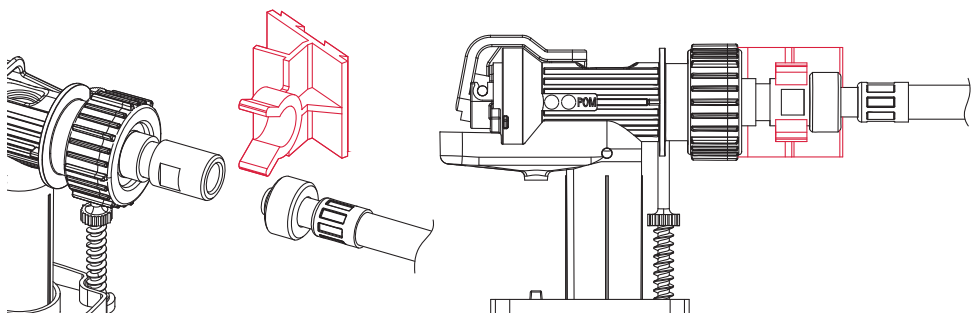

Friatec: 302010 (FRIABLOC, FRIASET, WIMO, FRIAPLAN)