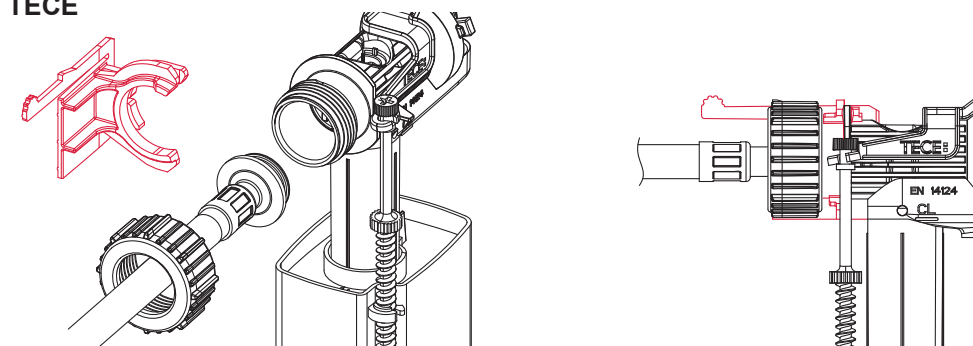

TECE	2
Friatec	4
Geberit	5
Grohe	7
Sanit	9
Viega	12

TECE

TECE

TECE

TECE

TECE

TECE

Friatec: 302006 (FRIAFIX, FRIASET, WIMO, FRIAPLAN)