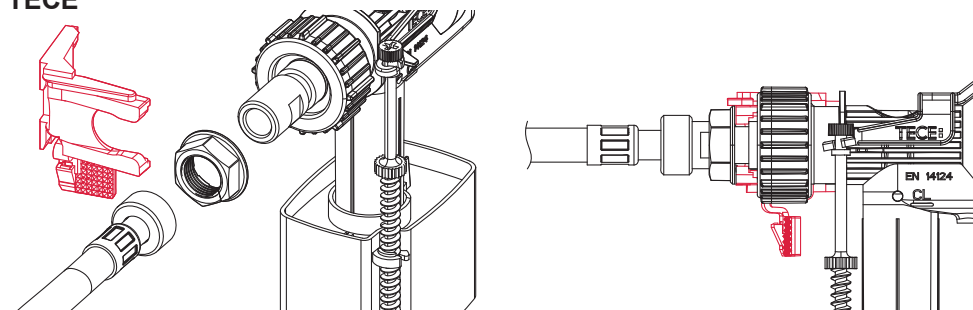

TECE	2
Friatec	4
Geberit	5
Grohe	7
Sanit	9
Viega	12

TECE

TECE

TECE

TECE

TECE

TECE

Friatec: 302006 (FRIAFIX, FRIASET, WIMO, FRIAPLAN)