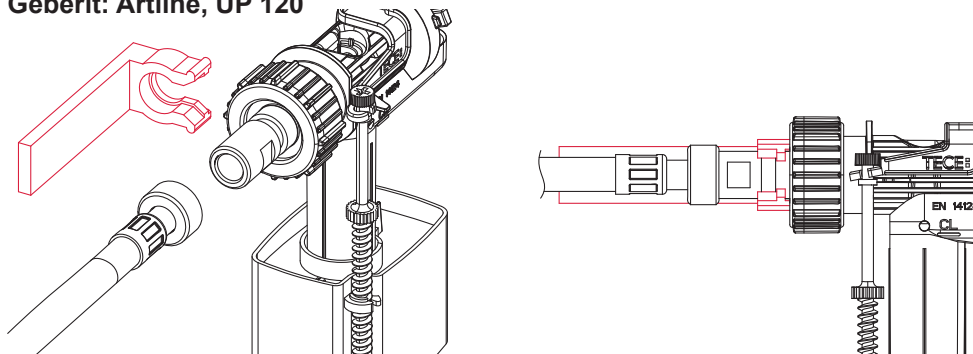

Geberit: Kappa, UP 200, Nuvo, 110.620

Geberit: Artline, UP 120

Geberit: Delta, UP 100

Geberit: Twinline 8 cm, Twinline 12 cm, UP 130, UP 170, 110.700, 110.800

Grohe: DAL 330

Grohe: DAL 336, DAL 337, 6 l

Grohe: GD 2