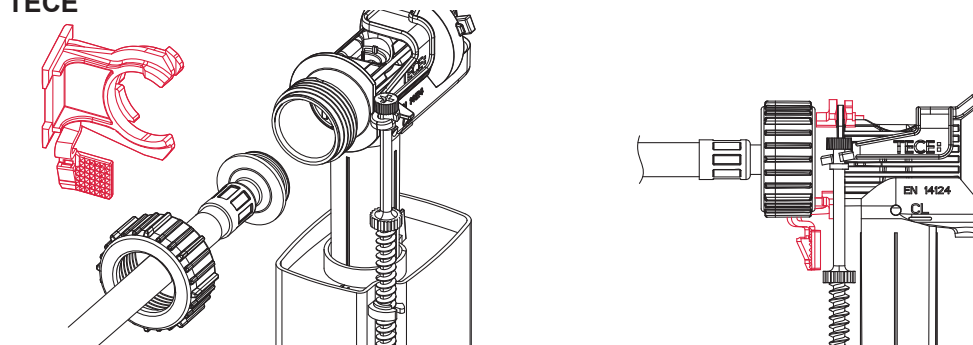

TECE	2
Friatec	4
Geberit	5
Grohe	7
Sanit	9
Viega	12

TECE

TECE

TECE

TECE

TECE

TECE

Friatec: 302006 (FRIAFIX, FRIASET, WIMO, FRIAPLAN)