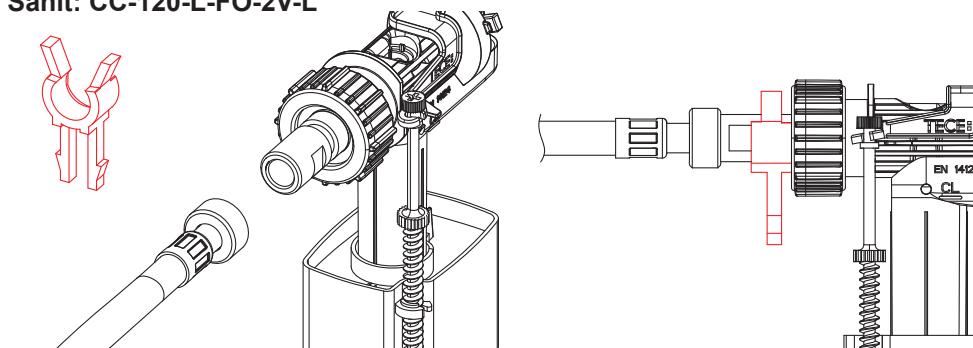

Grohe: GD 2

Grohe: AV1

Grohe: 6–9 I

Grohe: 6 1/3 I

Sanit: Ineo Plus, Ineo Solo, Ineo 80, Ineo, Ineo In

Sanit: CC-120-L-FO-2V-L

Sanit: 982N, 983N, 988C

Sanit: 980N, 995N

Viega: 1H, 1L, 1S, 2L

Viega: 2H, 2S

Viega: 1C, 2C

SP430 087 00 b