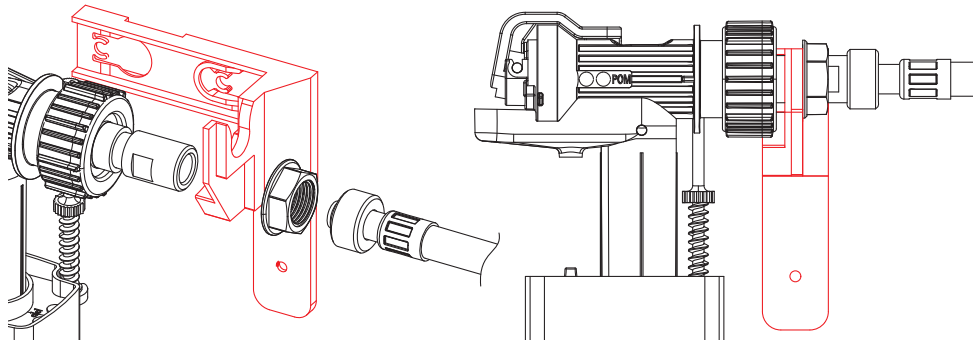

Grohe: GD 2

Grohe: AV1

Grohe: 6–9 I

Grohe: 6 1/3 I

Sanit: Ineo Plus, Ineo Solo, Ineo 80, Ineo, Ineo In

Sanit: CC-120-L-FO-2V-L

Sanit: 982N, 983N, 988C

Sanit: 980N, 995N

Viega: 1H, 1L, 1S, 2L

Viega: 2H, 2S

Viega: 1C, 2C

SP430 087 00 b