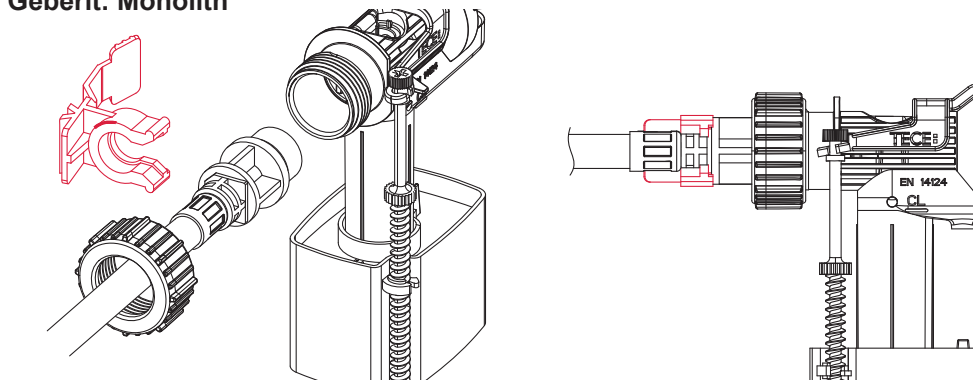

Geberit: Kappa, UP 200, Nuvo, 110.620

Geberit: Artline, UP 120

Geberit: Delta, UP 100

Geberit: Twinline 8 cm, Twinline 12 cm, UP 130, UP 170, 110.700, 110.800

Grohe: DAL 330

Grohe: DAL 336, DAL 337, 6 l

Grohe: GD 2