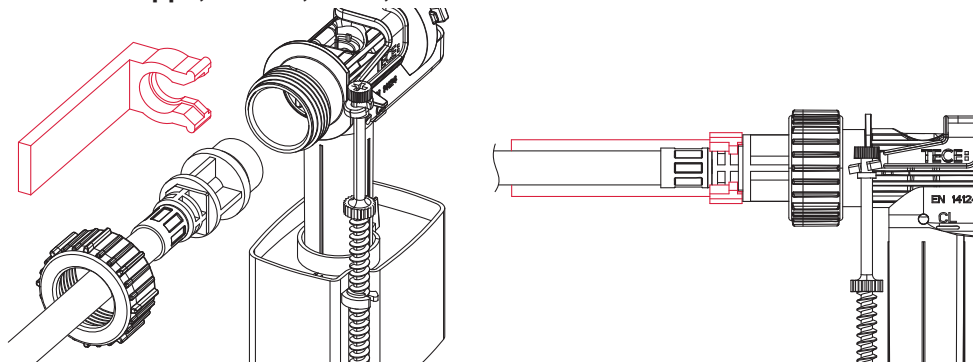

Geberit: Kappa, UP 200, Nuvo, 110.620

Geberit: Artline, UP 120

Geberit: Delta, UP 100

Geberit: Twinline 8 cm, Twinline 12 cm, UP 130, UP 170, 110.700, 110.800

Grohe: DAL 330

Grohe: DAL 336, DAL 337, 6 l

Grohe: GD 2