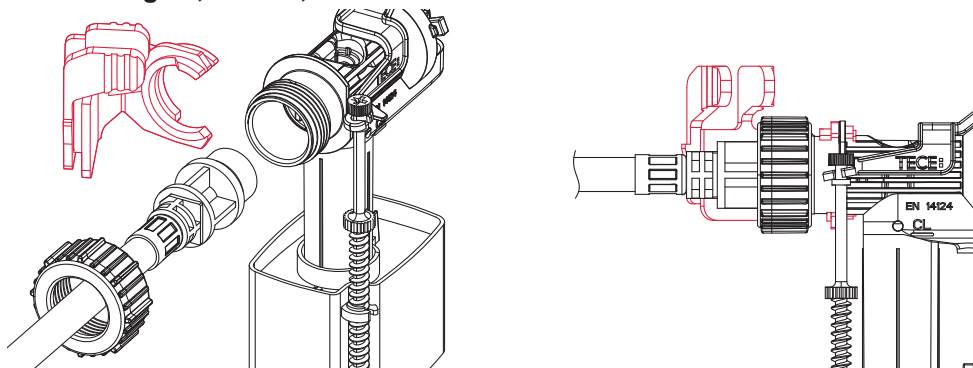

Geberit: Sigma, UP 320, UP 300