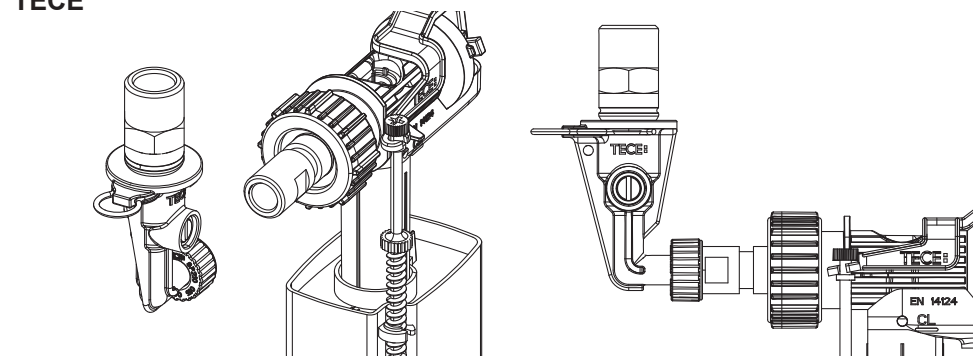

TECE	2
Friatec	4
Geberit	5
Grohe	7
Sanit	9
Viega	12

TECE

TECE

TECE

TECE

TECE

TECE

Friatec: 302006 (FRIAFIX, FRIASET, WIMO, FRIAPLAN)