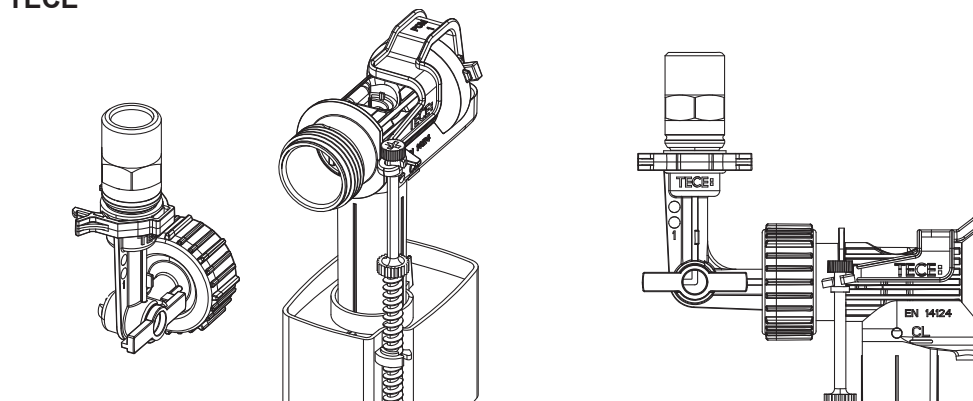

TECE	2
Friatec	4
Geberit	5
Grohe	7
Sanit	9
Viega	12

TECE

TECE

TECE

TECE

TECE

TECE

Friatec: 302006 (FRIAFIX, FRIASET, WIMO, FRIAPLAN)