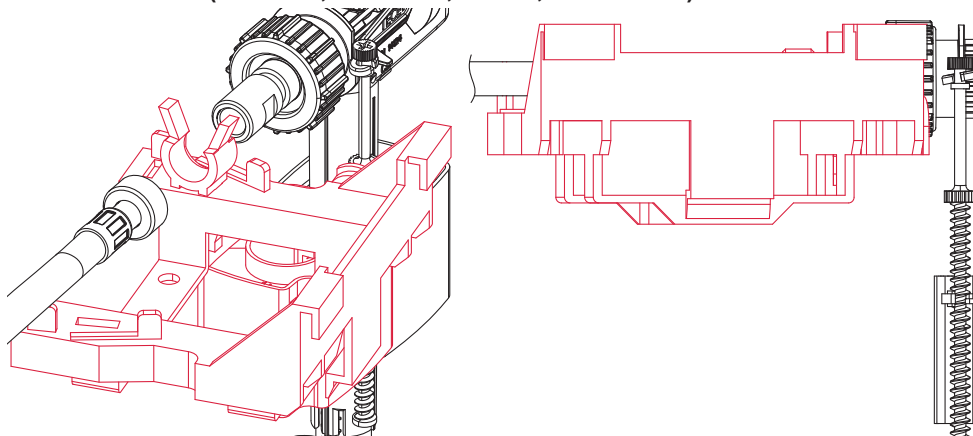

TECE	2
Friatec	4
Geberit	5
Grohe	7
Sanit	9
Viega	12

TECE

TECE

TECE

TECE

TECE

TECE

Friatec: 302006 (FRIAFIX, FRIASET, WIMO, FRIAPLAN)