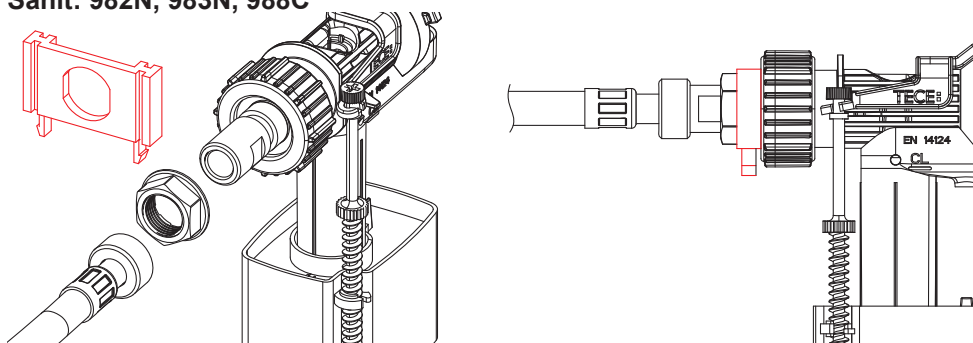

Grohe: GD 2

Grohe: AV1

Grohe: 6–9 I

Grohe: 6 1/3 I

Sanit: Ineo Plus, Ineo Solo, Ineo 80, Ineo, Ineo In

Sanit: CC-120-L-FO-2V-L

Sanit: 982N, 983N, 988C

Sanit: 980N, 995N

Viega: 1H, 1L, 1S, 2L

Viega: 2H, 2S

Viega: 1C, 2C

SP430 087 00 b