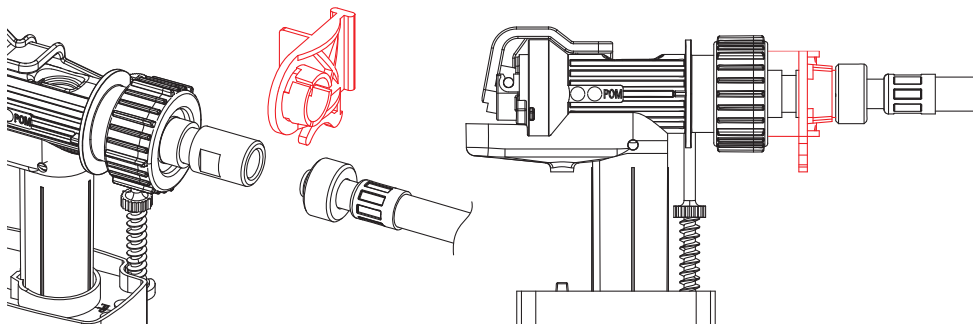

Grohe: AV1

Grohe: 6–9 I

Grohe: 6 1/3 I