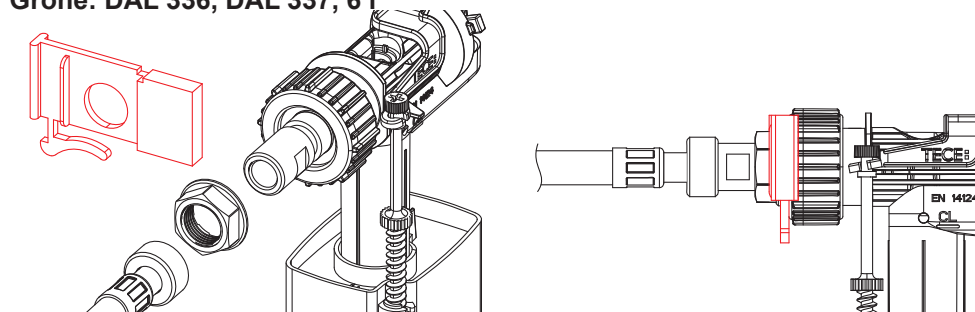

Geberit: Kappa, UP 200, Nuvo, 110.620

Geberit: Artline, UP 120

Geberit: Delta, UP 100

Geberit: Twinline 8 cm, Twinline 12 cm, UP 130, UP 170, 110.700, 110.800

Grohe: DAL 330

Grohe: DAL 336, DAL 337, 6 l

Grohe: GD 2