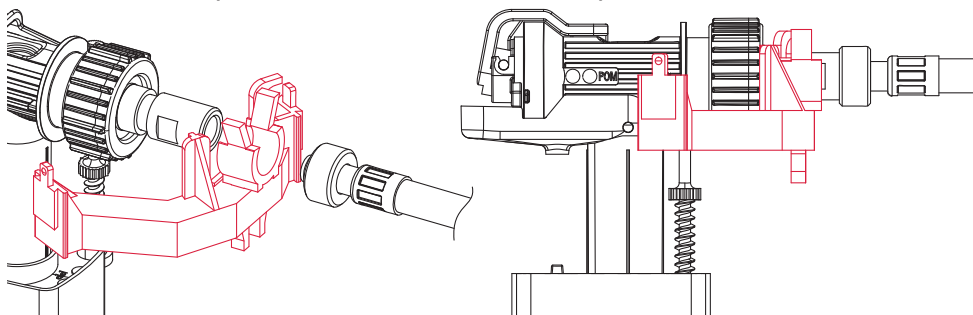

**Friatec: 302003 (FRIABLOC, FRIASET, WIMO)
352005 (FRIABLOC, WIMO, FRIAPLAN)**