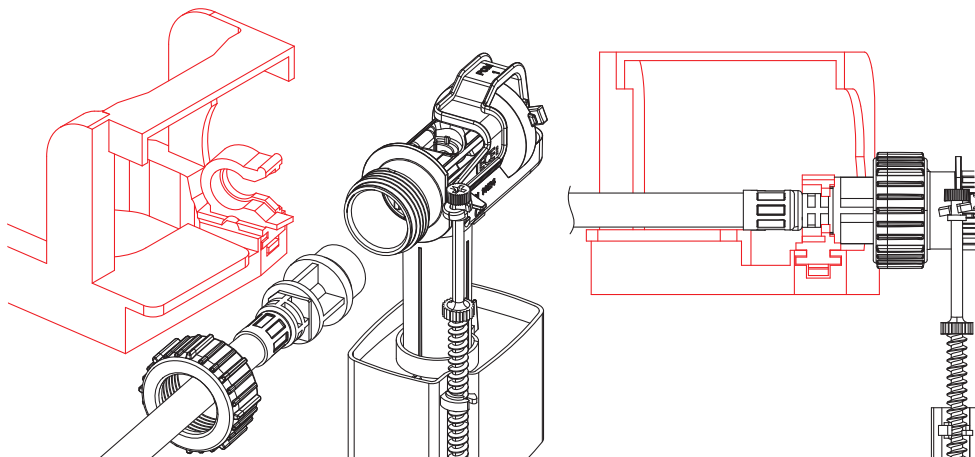

Geberit: Kappa, UP 200, Nuvo, 110.620

Geberit: Artline, UP 120

Geberit: Delta, UP 100

Geberit: Twinline 8 cm, Twinline 12 cm, UP 130, UP 170, 110.700, 110.800

Grohe: DAL 330

Grohe: DAL 336, DAL 337, 6 l

Grohe: GD 2