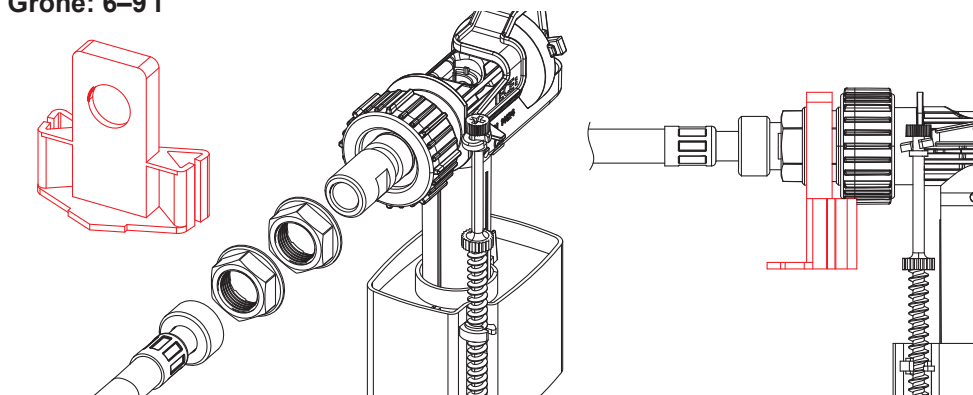

Grohe: 6–9 I