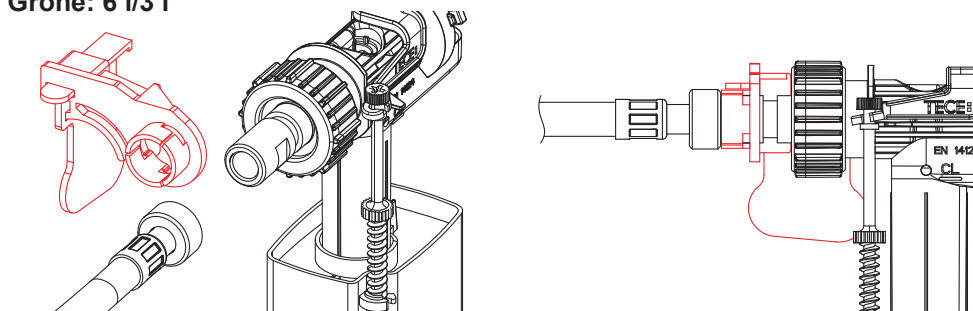

Grohe: GD 2

Grohe: AV1

Grohe: 6–9 I

Grohe: 6 1/3 I

Sanit: Ineo Plus, Ineo Solo, Ineo 80, Ineo, Ineo In

Sanit: CC-120-L-FO-2V-L

Sanit: 982N, 983N, 988C

Sanit: 980N, 995N

Viega: 1H, 1L, 1S, 2L

Viega: 2H, 2S

Viega: 1C, 2C

SP430 087 00 b