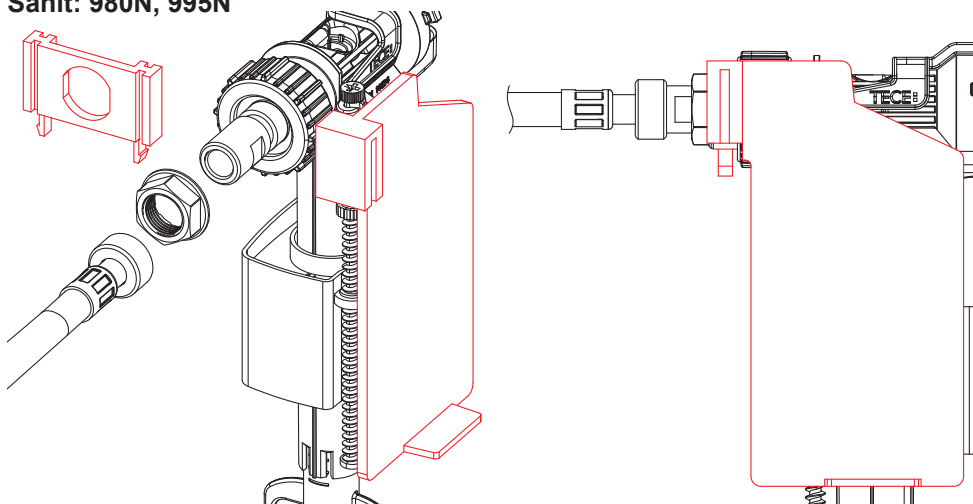

Grohe: GD 2

Grohe: AV1

Grohe: 6–9 I

Grohe: 6 1/3 I

Sanit: Ineo Plus, Ineo Solo, Ineo 80, Ineo, Ineo In

Sanit: CC-120-L-FO-2V-L

Sanit: 982N, 983N, 988C

Sanit: 980N, 995N

Viega: 1H, 1L, 1S, 2L

Viega: 2H, 2S

Viega: 1C, 2C

SP430 087 00 b