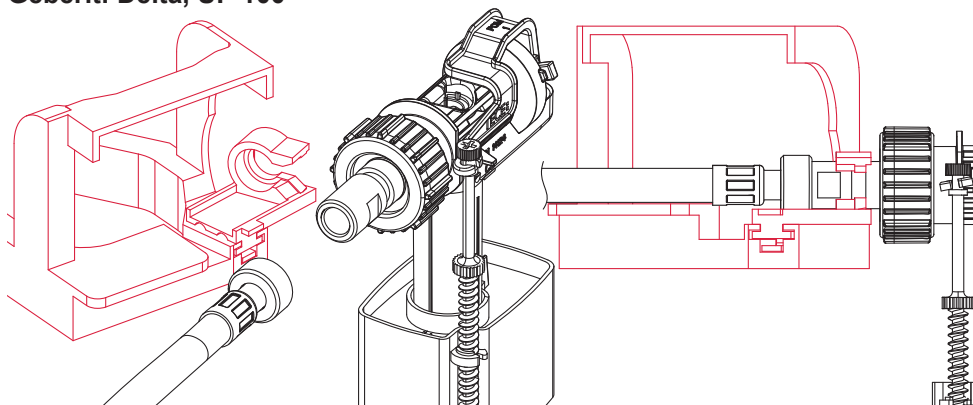

Geberit: Kappa, UP 200, Nuvo, 110.620

Geberit: Artline, UP 120

Geberit: Delta, UP 100

Geberit: Twinline 8 cm, Twinline 12 cm, UP 130, UP 170, 110.700, 110.800

Grohe: DAL 330

Grohe: DAL 336, DAL 337, 6 l

Grohe: GD 2