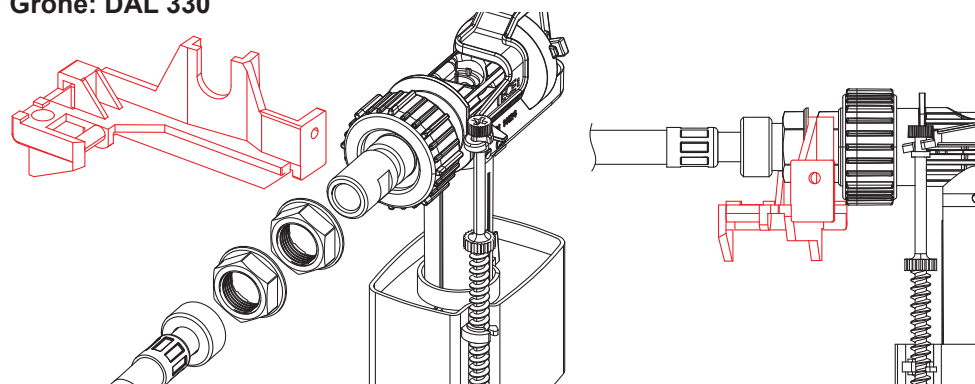

Geberit: Kappa, UP 200, Nuvo, 110.620

Geberit: Artline, UP 120

Geberit: Delta, UP 100

Geberit: Twinline 8 cm, Twinline 12 cm, UP 130, UP 170, 110.700, 110.800

Grohe: DAL 330

Grohe: DAL 336, DAL 337, 6 l

Grohe: GD 2