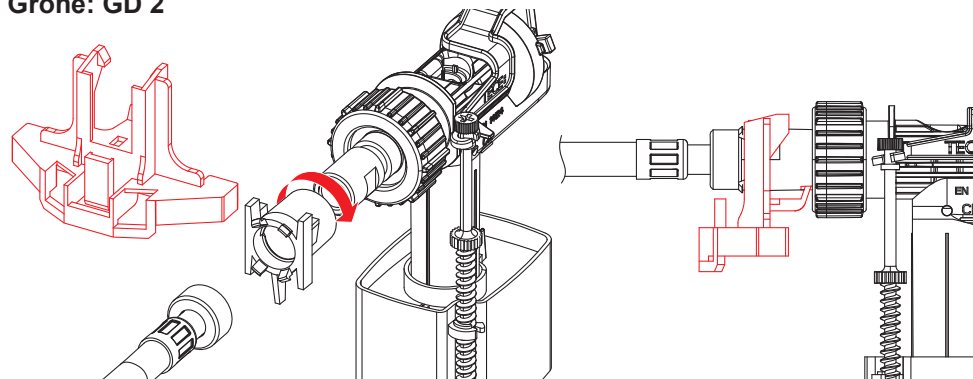

Geberit: Kappa, UP 200, Nuvo, 110.620

Geberit: Artline, UP 120

Geberit: Delta, UP 100

Geberit: Twinline 8 cm, Twinline 12 cm, UP 130, UP 170, 110.700, 110.800

Grohe: DAL 330

Grohe: DAL 336, DAL 337, 6 l

Grohe: GD 2