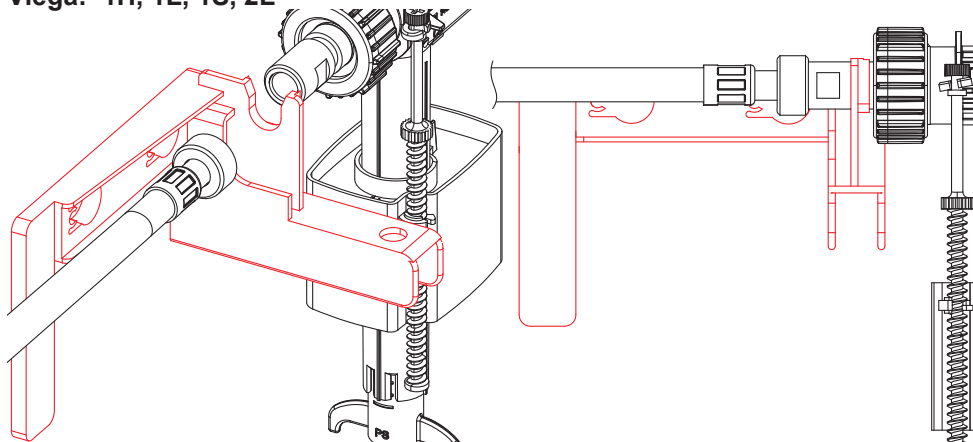

Grohe: GD 2

Grohe: AV1

Grohe: 6–9 I

Grohe: 6 1/3 I

Sanit: Ineo Plus, Ineo Solo, Ineo 80, Ineo, Ineo In

Sanit: CC-120-L-FO-2V-L

Sanit: 982N, 983N, 988C

Sanit: 980N, 995N

Viega: 1H, 1L, 1S, 2L

Viega: 2H, 2S

Viega: 1C, 2C

SP430 087 00 b