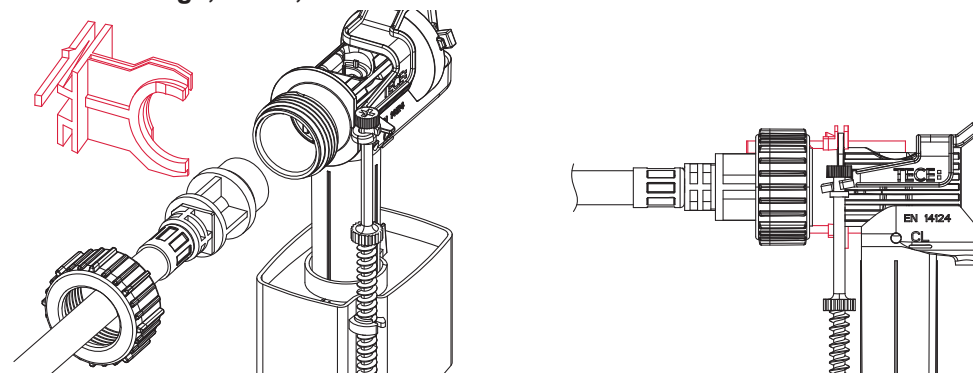

Geberit: Omega, Unica, UP 700