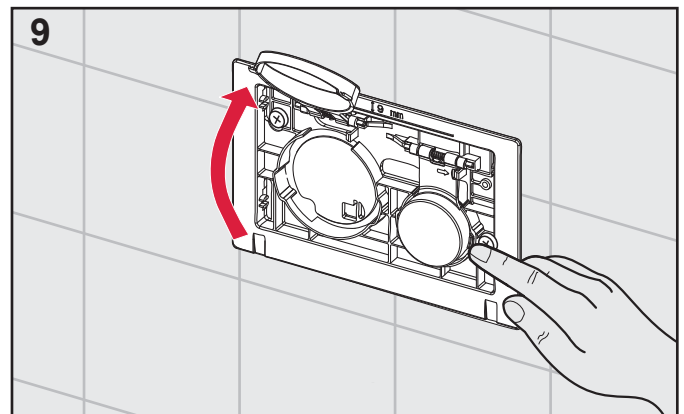

TECEloop 9.240.600 – 9.240.649

TECE:

TECEloop 9.240.600 – 9.240.649

SP430 017 00 d

TECE: