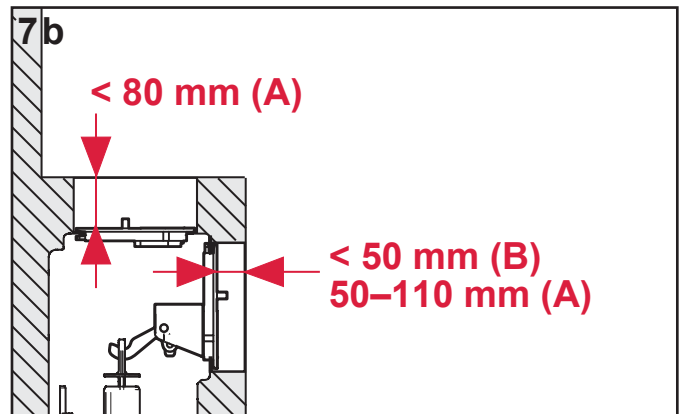

TECEloop 9.240.600 – 9.240.649

TECE:

TECEloop 9.240.600 – 9.240.649

SP430 017 00 d

TECE: