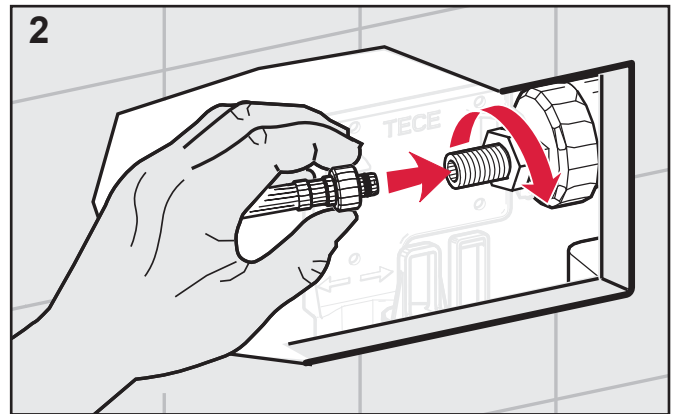

TECEloop 9.240.600 – 9.240.649

TECE:

TECEloop 9.240.600 – 9.240.649

SP430 017 00 d

TECE: