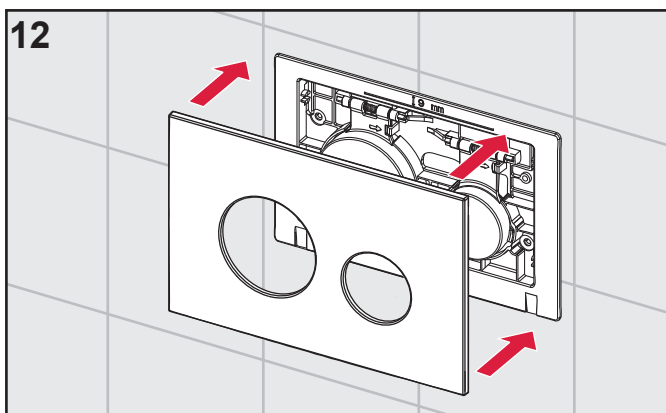

TECEloop 9.240.600 – 9.240.649

TECE:

TECEloop 9.240.600 – 9.240.649

SP430 017 00 d

TECE: