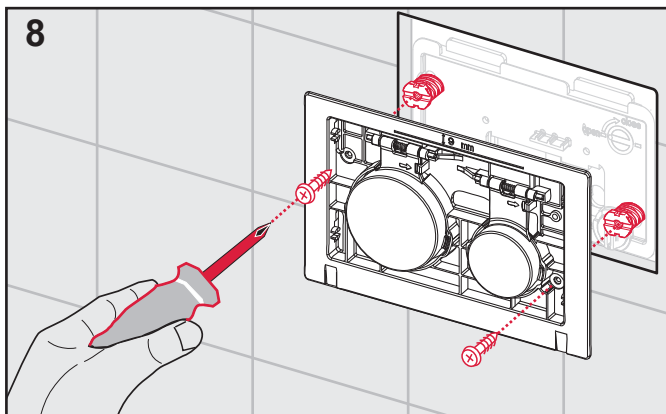

TECEloop 9.240.600 – 9.240.649

TECE:

TECEloop 9.240.600 – 9.240.649

SP430 017 00 d

TECE: