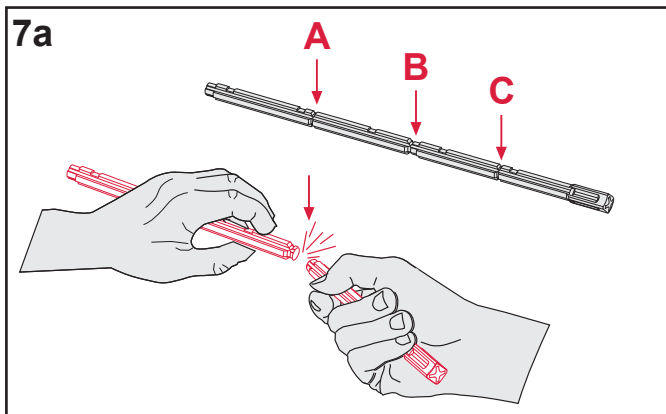

TECEloop 9.240.600 – 9.240.649

TECE:

TECEloop 9.240.600 – 9.240.649

SP430 017 00 d

TECE: