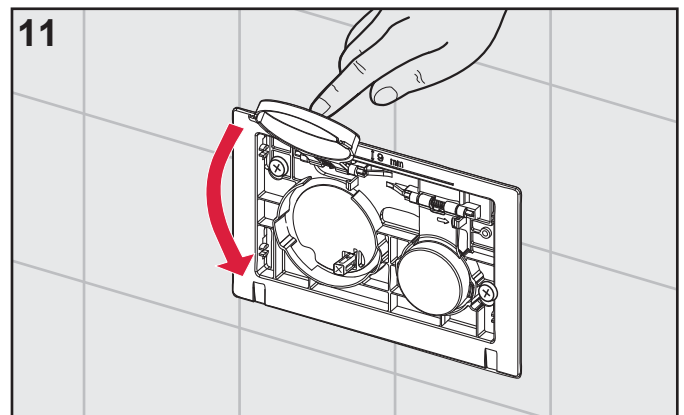

TECEloop 9.240.600 – 9.240.649

TECE:

TECEloop 9.240.600 – 9.240.649

SP430 017 00 d

TECE: